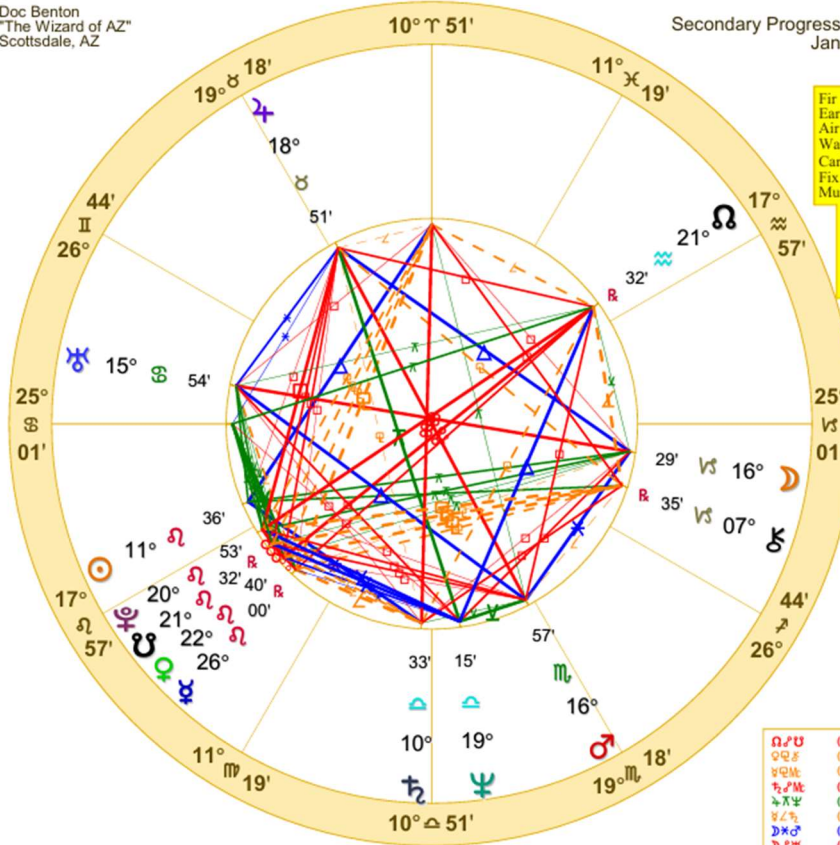

♂♂	0°00'a	♂♂♂	1°03's	♂♂♂	1°48'a
♂♂♂	0°02'a	♂♂♂	1°04's	♂♂♂	1°56'a
♂♂♂	0°03'a	♂♂♂	1°05's	♂♂♂	1°56'a
♂♂♂	0°05'a	♂♂♂	1°18's	♂♂♂	2°00'a
♂♂♂	0°45'a	♂♂♂	1°18's	♂♂♂	2°00'a
♂♂♂	0°55's	♂♂♂	1°20's		
♂♂♂	1°00's	♂♂♂	1°20's		

Doc Benton
 "The Wizard of AZ"
 Scottsdale, AZ

Secondary Progression, Solar Arc MC Method, for
 January 1, 2025 at 12:00 PM GMT

Christopher Benton

Calc: August 4, 1952

1:10:40 AM GMT

Greenwich Mean Time

Joplin, Missouri

37N05'03" 94W30'47"

Time Zone: 0 hours West

Geocentric

Tropical Regiomontanus

Fir	4	0
Ear	2	0
Air	2	0
Wat	2	1
Car	4	1
Fix	6	0
Mut	0	0
P	A	A
L	S	C
A	N	E
N	E	N
E	T	D

	Long.	Decl.	Speed
☉	11 11 35.42"	17N 19	0.57
☽	16 11 29.14"	25 S 27	14.59
♃	26 11 00R	8 N 36	0.27R
♄	22 11 40	15 N 19	1.14
♅	16 11 57	18 S 43	0.30
♆	18 11 51	16 N 19	0.07
♇	10 11 33	2 S 01	0.05
♈	15 11 54	22 N 52	0.03
♉	19 11 15	6 S 01	0.01
♊	20 11 53	22 N 57	0.02
♋	7 11 35R	16 S 09	0.03R
♌	21 11 32R	14 S 20	0.01R
♍	25 11 01	21 N 08	0.48
♎	10 11 51	4 N 18	1.04
♏	21 11 32R	14 N 20	0.01R