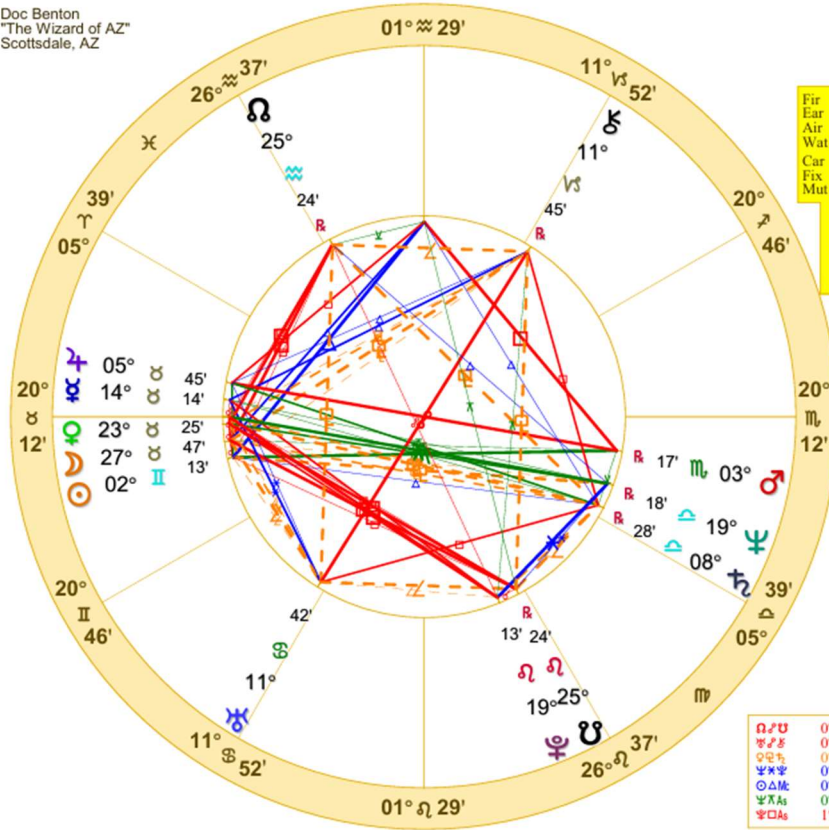

Doc Benton
 "The Wizard of AZ"
 Scottsdale, AZ

NATAL CHART

Christopher Benton

May 23, 1952

4:29 AM

Standard Time

Joplin, Missouri

37N05'03" 94W30'47"

Time Zone: 6 hours West

Geocentric

Tropical Regiomontanus

Fir	1	0
Ear	4	1
Air	3	0
Wat	2	0
Car	3	0
Fix	6	1
Mut	1	0
P L A S C E N E T		

	Long.	Decl.	Speed
☉	2 II 13'14"	20N37	0.58
☽	27 8 47'23"	24N32	12.51
♃	14 8 14	14N14	1.47
♄	23 8 25	17N50	1.14
♅	3 III 17R	12 S 49	0.14R
♆	5 8 45	12N28	0.14
♇	8 8 28R	0 S 57	0.02R
♈	11 8 42	23N18	0.03
♉	19 8 18R	5 S 59	0.01R
♊	19 8 13	23N36	0.01
♋	11 8 45R	15 S 58	0.03R
♌	25 8 24R	13 S 03	0.13R
♍	20 8 12	17N48	1.15
♎	1 8 29	19 S 50	0.57
♏	25 8 24R	13N03	0.13R

♂♂	0°00'a	♂♂♂	1°03's	♂♂♂	1°48'a
♂♂♂	0°02'a	♂♂♂	1°04's	♂♂♂	1°56'a
♂♂♂	0°03'a	♂♂♂	1°05's	♂♂♂	1°56'a
♂♂♂	0°05'a	♂♂♂	1°18's	♂♂♂	2°00'a
♂♂♂	0°45'a	♂♂♂	1°18's	♂♂♂	2°00'a
♂♂♂	0°55's	♂♂♂	1°20's		
♂♂♂	1°00's	♂♂♂	1°20's		