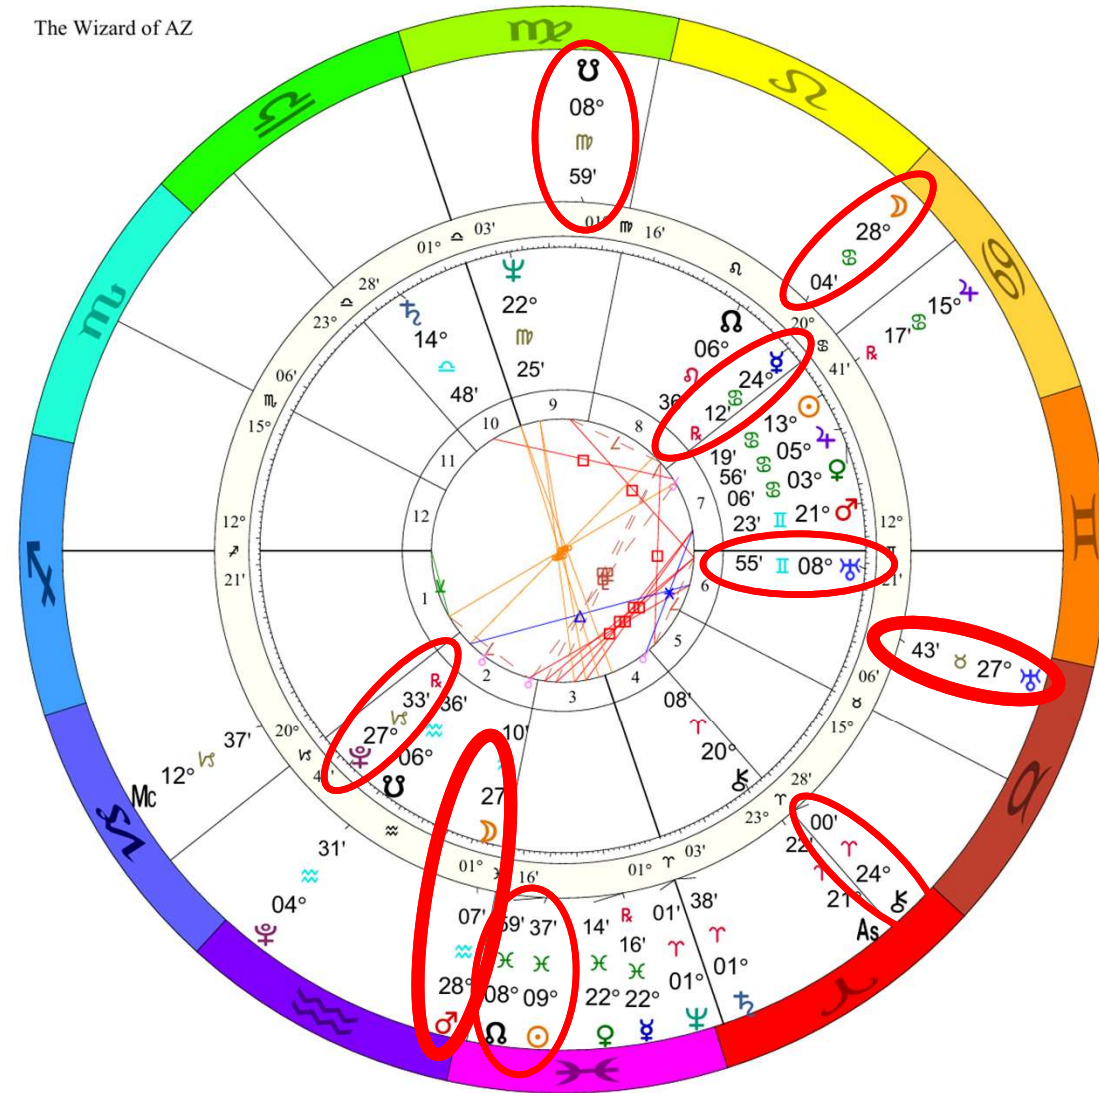

USA Iran Bombing

t. Uranus/Mars
square/Conjunct n.
Moon

t. Sun/Lunar Nodal
Axis square n. Uranus

t. Chiron square n.
Mercury

t. Moon opposite n.
Pluto

♄♁As	1°14's	♄♁♄	0°05'a
♁♁♀	0°51's	♁♁♄	0°11'a
♁♁♁	0°41's	♁♁♀	0°12'a
♁♁♁	0°31's	♁♁♁	0°13'a
♁♁♁	0°27's	♁♁♁	0°13'a
♁♁♁	0°25's	♁♁♁	0°29'a
♁♁♁	0°16's	♁♁♁	0°33'a
♁♁♁	0°12's	♁♁♁	0°34'a
♁♁♁	0°10's	♁♁♁	0°42'a
♁♁♁	0°09's	♁♁♁	0°53'a
♁♁♁	0°02's	♁♁♁	0°57'a
♁♁♁	0°00'a	♁♁♁	1°58'a
♁♁♁	0°03'a	♁♁♁	2°05'a
♁♁♁	0°03'a		