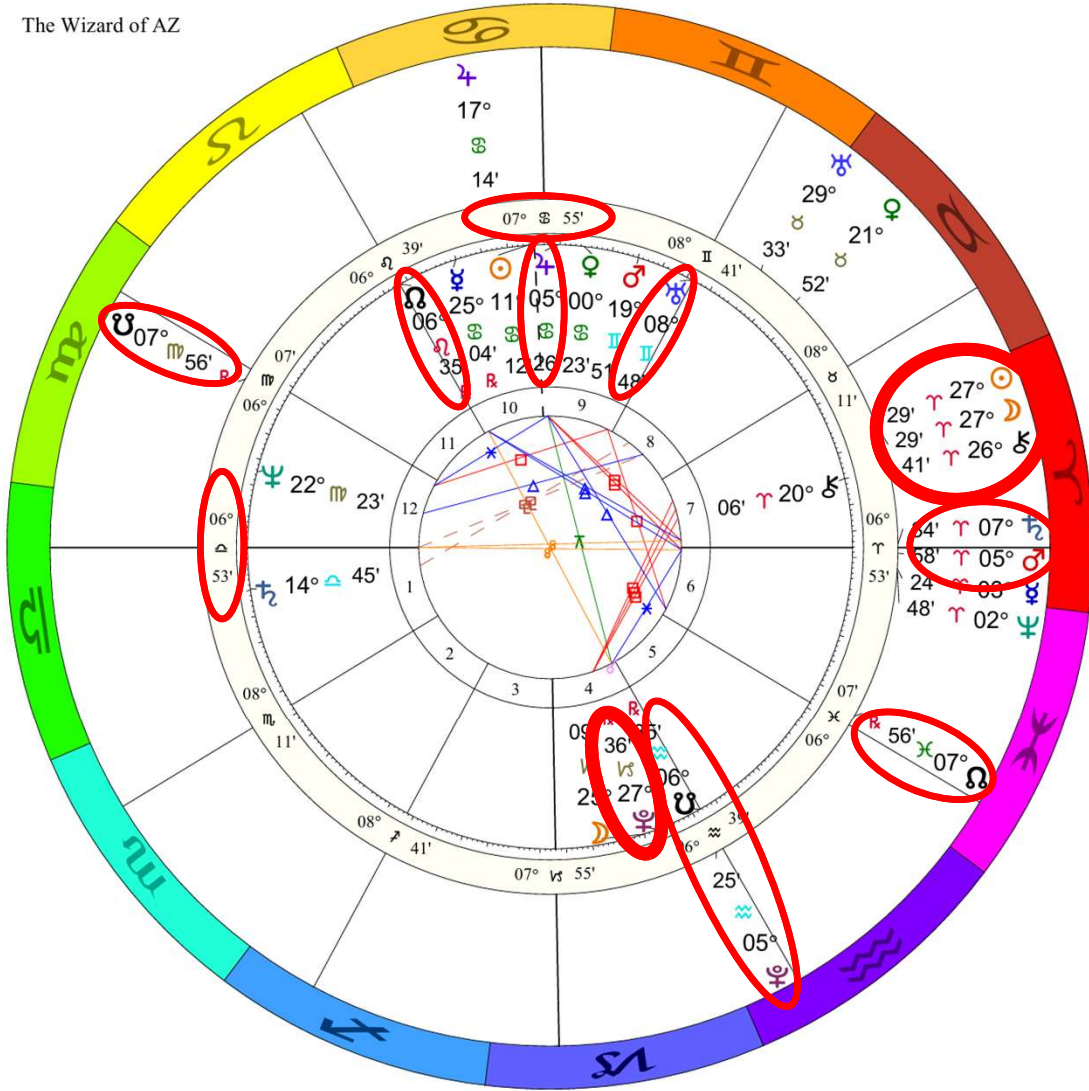

Doc Benton
The Wizard of AZ

Inner Ring:
USA Libra
July 2, 1776
11:50 AM
Philadelphia, PA
39N57'08" 75W09'51"
Standard Time
Time Zone: 5 hours West
Tropical Campanus
NATAL CHART

Outer Ring:
New Moon Apr 17 2026
April 17, 2026
4:51:30 AM
Scottsdale, Arizona
33N30'33" 111W53'54"
Standard Time
Time Zone: 7 hours West
Tropical 0-Aries
New Moon
(astrological)

♀♁♂	1°05's	♁□□	0°07'a
♁♂♂	0°59's	♁□♂	0°07'a
♁♂♂	0°55's	♂♂♂	0°12'a
♁♂♂	0°53's	♁♂♂	0°31'a
♁♂♂	0°53's	♁♂♂	0°37'a
♂♂♂	0°32's	♁♂♂	0°37'a
♂♂♂	0°20's	♁♂♂	0°41'a
♁♂♂	0°01's	♁□♂	0°55'a
♂♂♂	0°00's	♁♂♂	1°10'a
♂♂♂	0°01'a	♁♂♂	1°10'a
♂♂♂	0°01'a		

USA New Moon April 17, 2026

t. Sun/Moon/Chiron
square n. Pluto

t. Lunar Nodal Axis square n.
Uranus

t. Saturn/Mars
conjunct/opposite/square n.
Descendant/Ascendant/Mid
heaven

t. Pluto conjunct n. Lunar
Nodal Axis

t. Mars square n. Jupiter