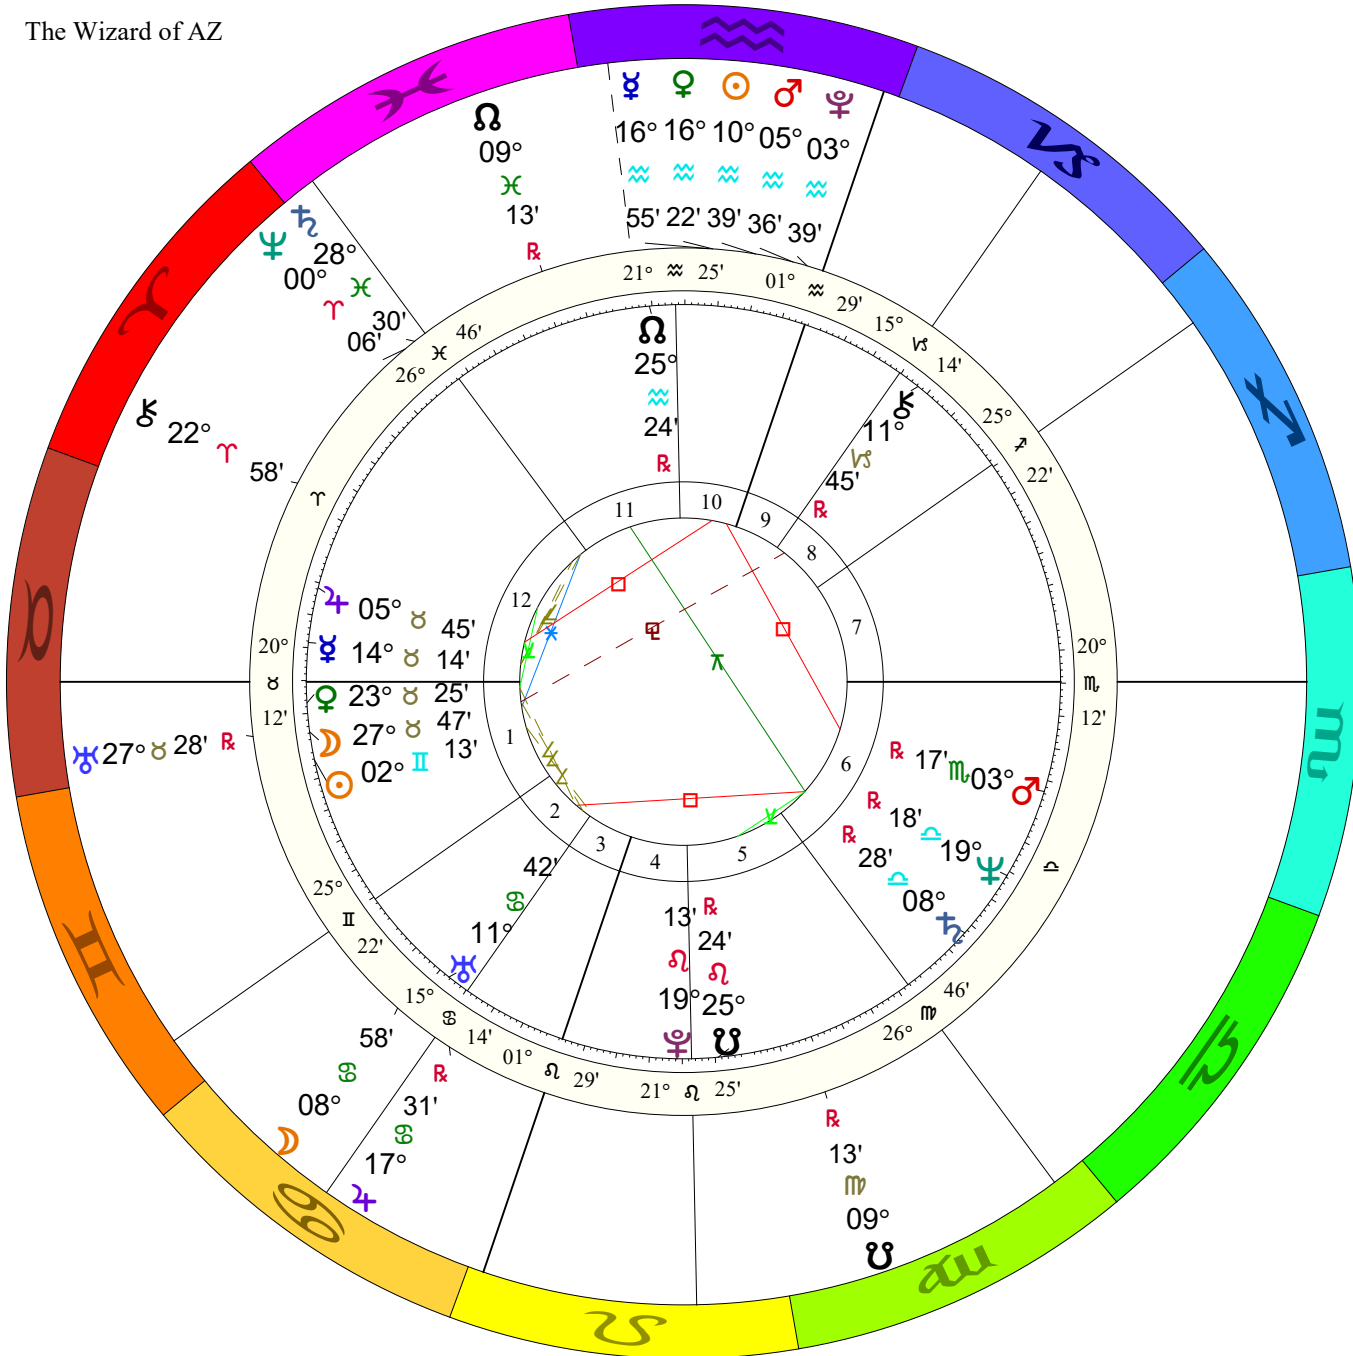

Doc Benton
The Wizard of AZ

Inner Ring:
Christopher Benton
May 23, 1952
4:29 AM
Joplin, Missouri
37N05'03" 94W30'47"
Standard Time
Time Zone: 6 hours West
Tropical Campanus
NATAL CHART

Outer Ring:
Transits
January 30, 2026
6:16:31 AM
Scottsdale, Arizona
33N30'33" 111W53'54"
Standard Time
Time Zone: 7 hours West
Tropical 0-Aries
NATAL CHART

♃♌♌	0°57's	♃♌♌	0°09'a
♃♌♌	0°52's	♃♌♌	0°18'a
♃♌♌	0°43's	♃♌♌	0°18'a
♃♌♌	0°42's	♃♌♌	0°27'a
♃♌♌	0°36's	♃♌♌	0°44'a
♃♌♌	0°33's	♃♌♌	0°44'a
♃♌♌	0°30's	♃♌♌	0°45'a
♃♌♌	0°22's	♃♌♌	0°45'a
♃♌♌	0°19's	♃♌♌	0°46'a