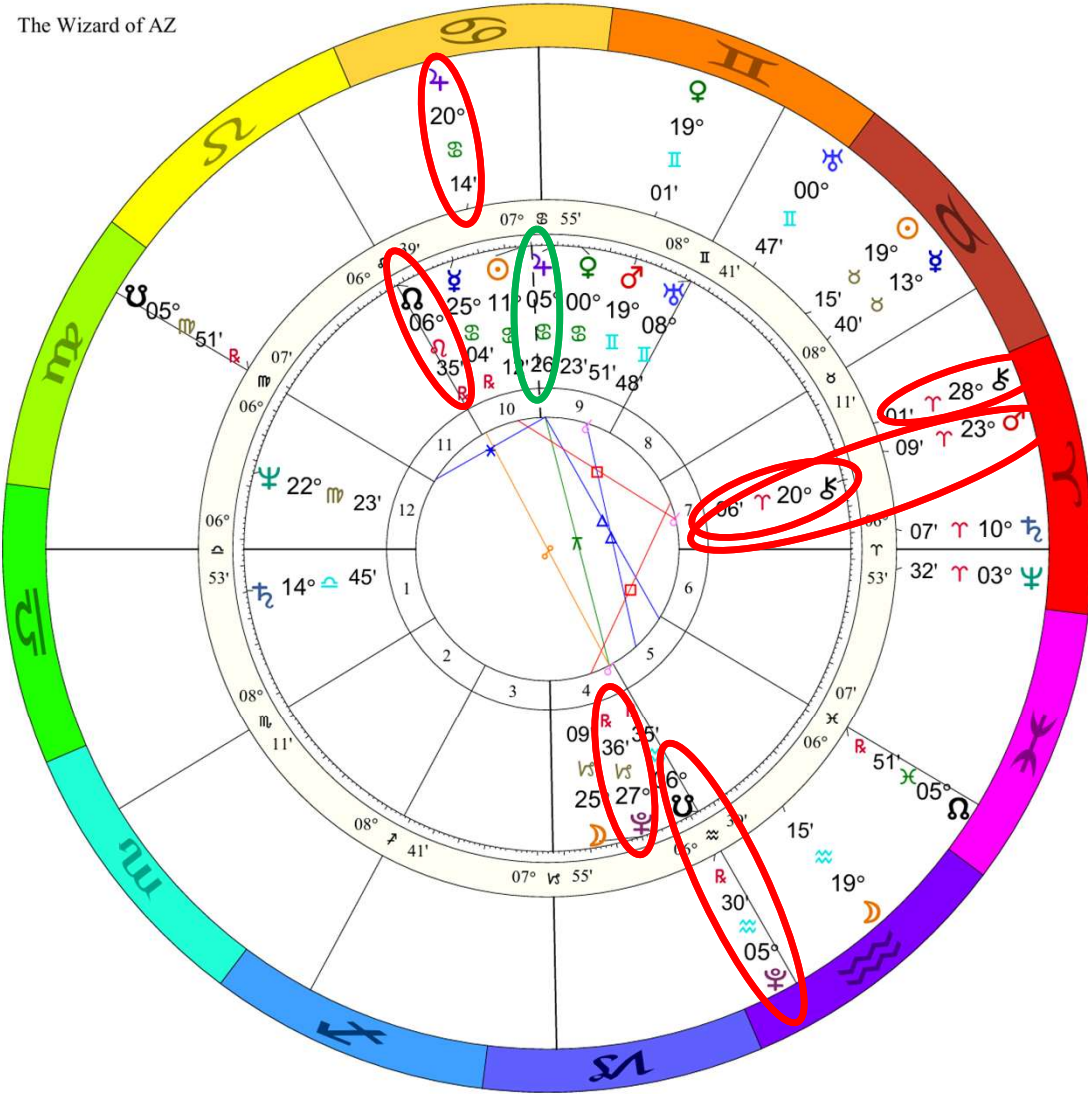

USA Full Moon May 1, 2026

t. Chiron square n. Pluto

t. Mars conjunct n.
Chiron

t. Pluto conjunct n. Lunar
Nodal Axis

t. Pluto quincunx n.
Jupiter

t. Saturn sextile n. Uranus

Doc Benton
The Wizard of AZ

Inner Ring:
USA Libra
July 2, 1776
11:50 AM
Philadelphia, PA
39N57'08" 75W09'51"
Standard Time
Time Zone: 5 hours West
Tropical Campanus
NATAL CHART