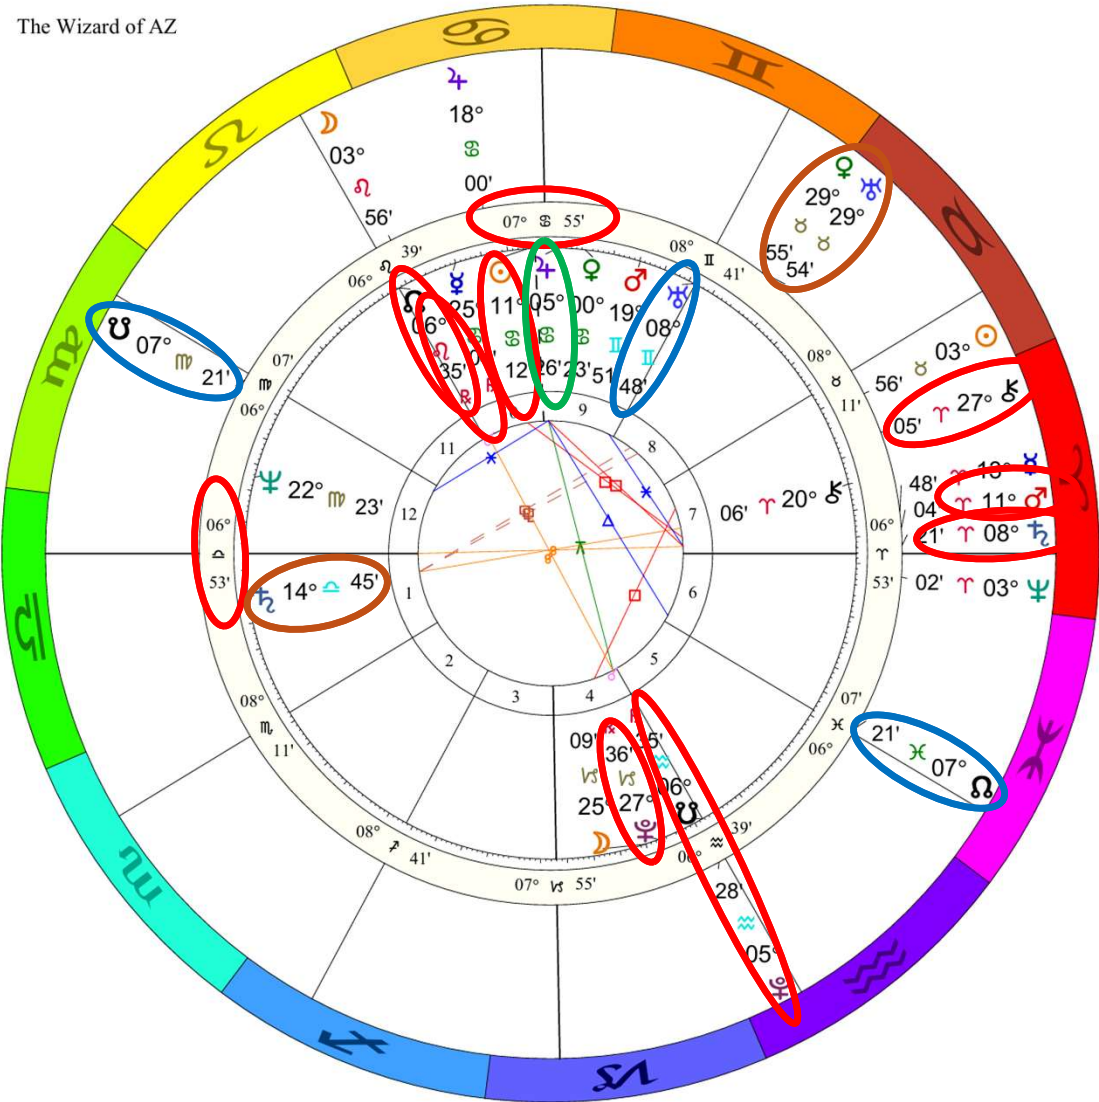

USA New Moon April 17, 2026

t. Lunar Nodal Axis square n. Uranus

t. Sun/Moon/Chiron square n. Pluto

t. Saturn/Mars
conjunct/opposite/square n.
Descendant/Ascendant/Midheaven

t. Pluto conjunct n. Lunar Nodal Axis

t. Mars square n. Jupiter

t. Pluto quincunx n. Jupiter

t. Venus trine n. Neptune

t. Saturn/Mars trine/sextile n. Lunar
Nodal Axis

t. Lunar Nodal Axis trine/sextile n.
Midheaven

Doc Benton
The Wizard of AZ

Inner Ring:
USA Libra
July 2, 1776
11:50 AM
Philadelphia, PA
39N57'08" 75W09'51"
Standard Time
Time Zone: 5 hours West
Tropical Campanus
NATAL CHART

Outer Ring:
1st Quarter Moon
April 23, 2026
7:31:28 PM
Scottsdale, Arizona
33N30'33" 111W53'54"
Standard Time
Time Zone: 7 hours West
Tropical 0-Aries
NATAL CHART

USA 1st Quarter Moon April 23, 2026

- t. Chiron square n. Pluto
- t. Saturn square/opposite n. Midheaven/Ascendant
- t. Mars square n. Sun
- t. Pluto conjunct n. Lunar Nodal Axis
- t. Uranus/Venus sesquiquadrate n. Saturn
- t. Pluto quincunx n. Jupiter
- t. Saturn sextile n. Uranus
- t. Lunar Nodal Axis trine/sextile n. Midheaven