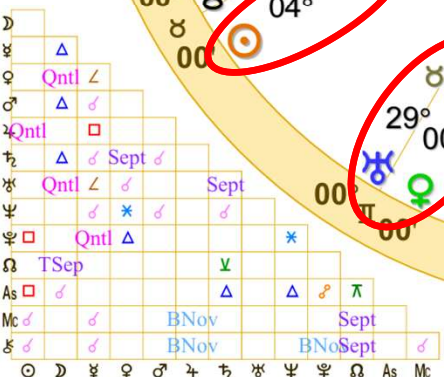

Uranus conjunct Venus

Uranus/Venus semisquare Mercury

Moon trine Mars/Mercury

Uranus septile Saturn

Venus quintile Moon

♃♄Mc	12°58's	♃♄♃	0°01's
♃♄♃	11°53's	♃♄♃	0°00'a
♃♄♃	8°33's	♃♄♃♃	0°00'a
♃♄♃	7°29's	♃♄♃♃	0°04'a
♃♄♃	6°31's	♃♄♃♃♃	0°11'a
♃♄♃	5°23's	♃♄♃	0°49'a
♃♄♃	4°52's	♃♄♃♃♃	0°52'a
♃♄♃	3°24's	♃♄♃♃	0°52'a
♃♄♃	3°21's	♃♄♃♃	0°53'a
♃♄♃	3°10's	♃♄♃♃	0°53'a
♃♄♃	1°51's	♃♄♃♃♃	1°29'a
♃♄♃	1°42's	♃♄♃♃♃	1°39'a
♃♄♃	1°40's	♃♄♃♃	1°39'a
♃♄♃	1°39's	♃♄♃♃♃	1°45'a
♃♄♃	1°36's	♃♄♃♃	1°59'a
♃♄♃	1°22's	♃♄♃♃	2°18'a
♃♄♃	1°05's	♃♄♃♃	2°25'a
♃♄♃	1°05's	♃♄♃♃	2°32'a
♃♄♃	0°59's	♃♄♃♃	2°44'a
♃♄♃	0°58's	♃♄♃♃	3°09'a
♃♄♃	0°54's	♃♄♃♃	4°43'a
♃♄♃	0°49's	♃♄♃♃	6°42'a
♃♄♃	0°47's	♃♄♃♃	6°51'a
♃♄♃	0°33's	♃♄♃♃	12°11'a

**Septiles
Quintiles**

Doc Benton
The Wizard of AZ

NATAL CHART

3rd Quarter Moon
May 9, 2026
2:10:10 PM
Standard Time
Scottsdale, Arizona
33N30'33" 111W53'54"
Time Zone: 7 hours West
Geocentric
Tropical 0-Aries