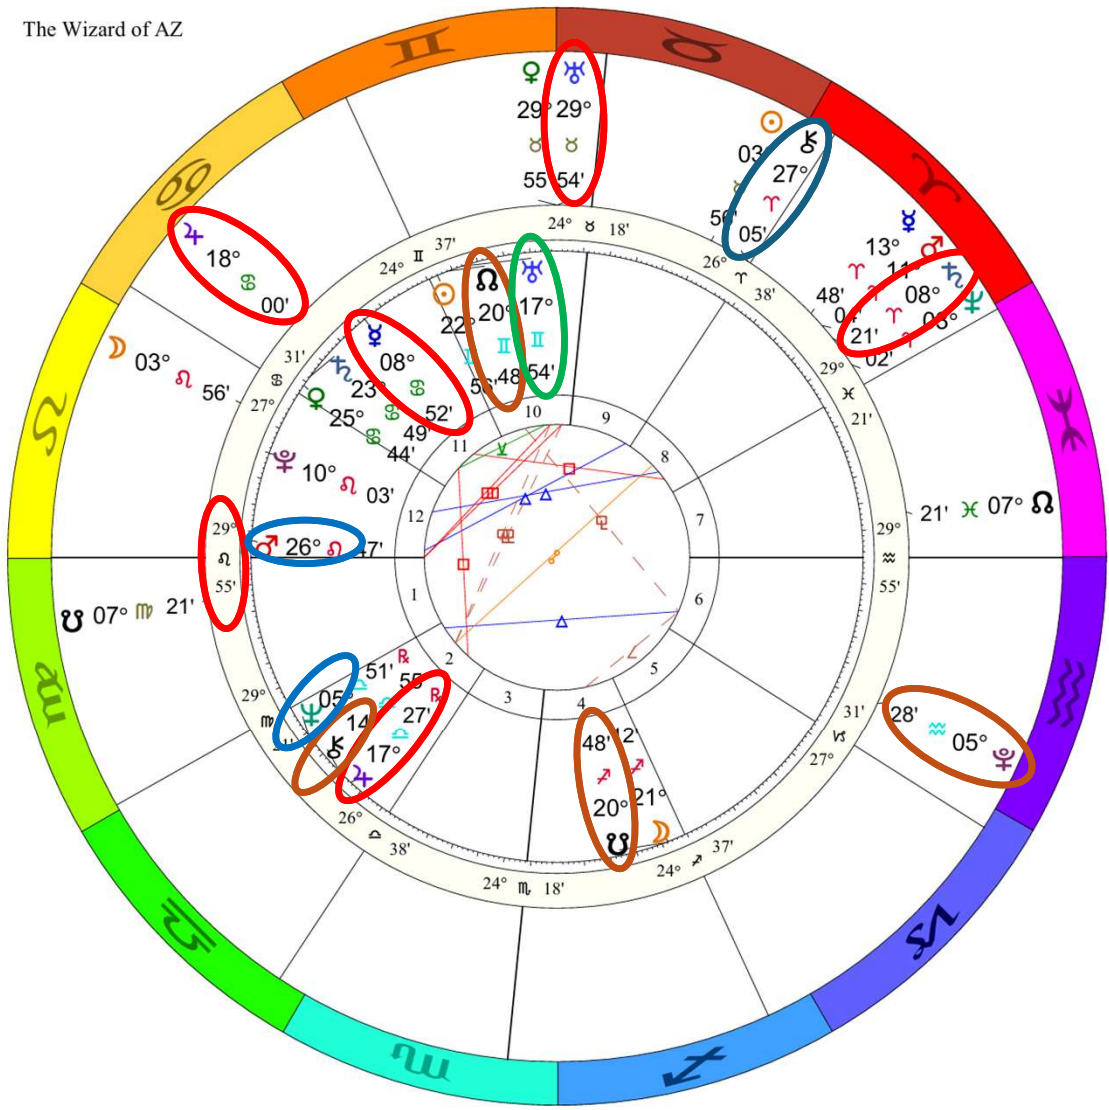

♂♂♀	2°26's	♂♂♂	0°05's
♂♂♂	1°44's	♂♂♂	0°13'a
♂♂♂	0°56's	♂♂♂	0°22'a
♂♂♂	0°42's	♂♂♂	0°23'a
♂♂♂	0°42's	♂♂♂	0°23'a
♂♂♂	0°23's	♂♂♂	0°25'a
♂♂♂	0°07's		

Trump New Moon April 17, 2026

t. Uranus square n.
Ascendant

t. Jupiter square n. Jupiter

t. Mars/Saturn opposite n.
Neptune

t. Uranus sesquiquadrate n.
Chiron

t. Pluto
semisquare/sesquiquadrate
Lunar Nodal Axis

t. Chiron trine n. Mars

t. Pluto trine n. Neptune

Doc Benton
The Wizard of AZ