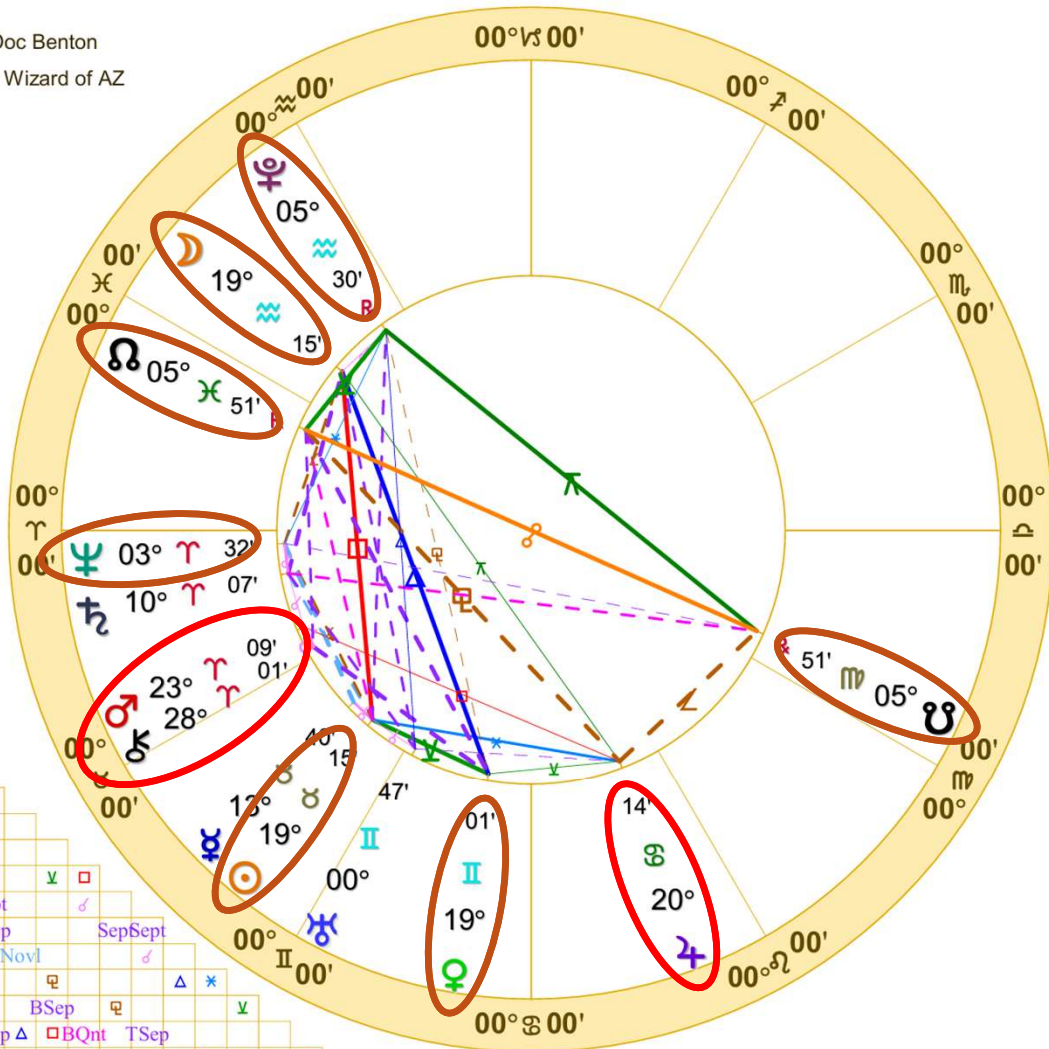

Uranus conjunct Venus

Uranus/Venus semisquare Mercury

Moon trine Mars/Mercury

Uranus septile Saturn

Venus quintile Moon

♃♄Mc	12°58's	♃♄♃	0°01's
♃♄♃	11°53's	♃♄♃	0°00'a
♃♄♃	8°33's	♃♄♃♃	0°00'a
♃♄♃	7°29's	♃♄♃♃	0°04'a
♃♄♃	6°31's	♃♄♃♃♃	0°11'a
♃♄♃	5°23's	♃♄♃	0°49'a
♃♄♃	4°52's	♃♄♃♃♃	0°52'a
♃♄♃	3°24's	♃♄♃♃	0°52'a
♃♄♃	3°21's	♃♄♃♃	0°53'a
♃♄♃	3°10's	♃♄♃♃	0°53'a
♃♄♃	1°51's	♃♄♃♃♃	1°29'a
♃♄♃	1°42's	♃♄♃♃♃	1°39'a
♃♄♃	1°40's	♃♄♃♃	1°39'a
♃♄♃	1°39's	♃♄♃♃♃	1°45'a
♃♄♃	1°36's	♃♄♃♃	1°59'a
♃♄♃	1°22's	♃♄♃♃	2°18'a
♃♄♃	1°05's	♃♄♃♃	2°25'a
♃♄♃	1°05's	♃♄♃♃	2°32'a
♃♄♃	0°59's	♃♄♃♃	2°44'a
♃♄♃	0°58's	♃♄♃♃	3°09'a
♃♄♃	0°54's	♃♄♃♃	4°43'a
♃♄♃	0°49's	♃♄♃♃	6°42'a
♃♄♃	0°47's	♃♄♃♃	6°51'a
♃♄♃	0°33's	♃♄♃♃	12°11'a

**Septiles
Quintiles**

Doc Benton
The Wizard of AZ

NATAL CHART

3rd Quarter Moon
May 9, 2026
2:10:10 PM
Standard Time
Scottsdale, Arizona
33N30'33" 111W53'54"
Time Zone: 7 hours West
Geocentric
Tropical 0-Aries