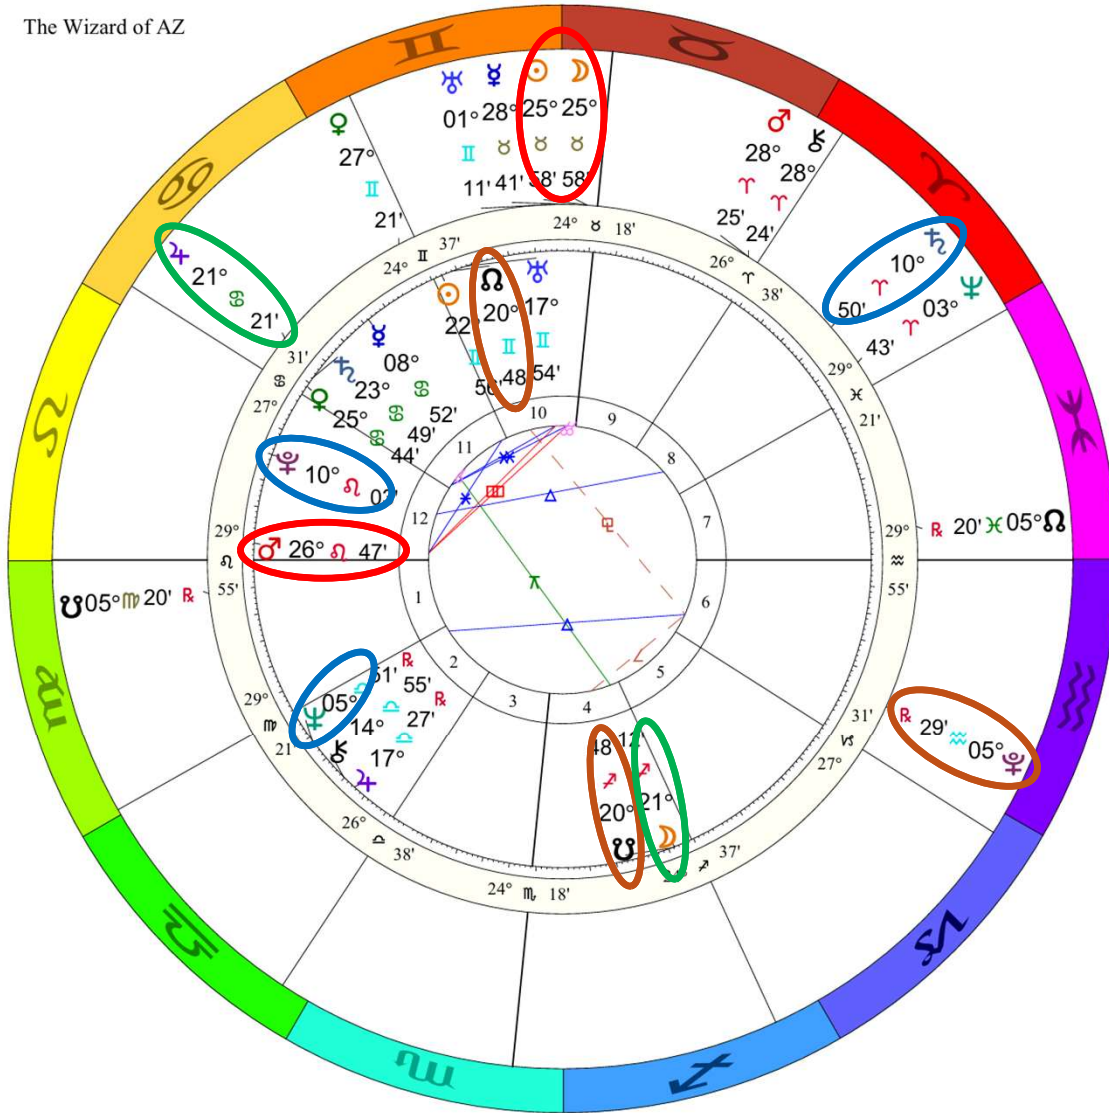

Trump 3rd Quarter Moon, May 9, 2026

t. Uranus square n. Ascendant

t. Mars square n. Saturn

t. Pluto semisquare/sesquiquadrate Lunar Nodal Axis

t. Pluto trine n. Neptune

t. Chiron trine n. Mars

t. Saturn trine n. Pluto

t. Lunar Nodal Axis semisextile/quincunx n. Neptune

Doc Benton
The Wizard of AZ

Inner Ring:
Donald Trump
 June 14, 1946
 10:54 AM
 Queens, New York
 40 N 43 73 W 52
 Daylight Saving Time
 Time Zone: 5 hours West
 Tropical Campanus
 NATAL CHART