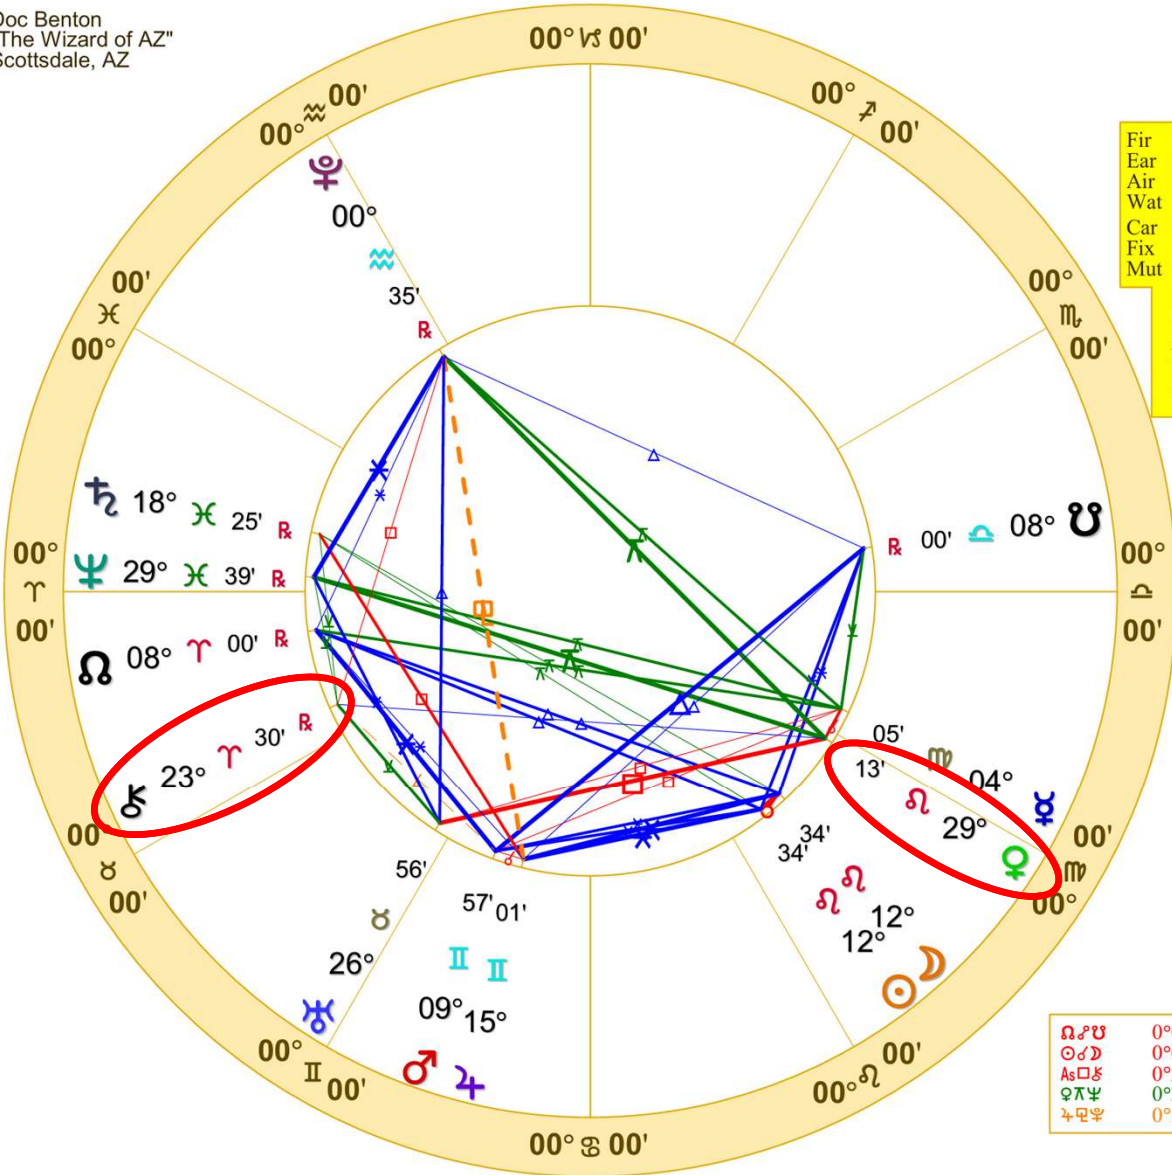

Doc Benton
"The Wizard of AZ"
Scottsdale, AZ

New Moon (astrological)

New Moon Aug 4 2024

August 4, 2024
4:12:49 AM
Standard Time
Scottsdale, Arizona
33N30'33" 111W53'54"
Time Zone: 7 hours West
Geocentric
Tropical 0-Aries

Fir	3	0
Ear	2	0
Air	3	0
Wat	2	1
Car	0	1
Fix	5	0
Mut	5	0
P	A	S
L	A	S
A	N	E
N	E	N
E	N	D

	Long.	Dwada-samsa	Speed
☉	12 34'02"	0 13'48	0 57
☾	12 34'02"	0 13'48	12 26
♂	4 05	18 25'58	0 04
♃	29 13	20 38'41	1 14
♄	9 57	29 11'28	0 40
♅	15 01	0 27'07	0 10
♆	18 25R	11 25'01	0 03R
♇	26 56	23 30'07	0 01
♈	29 39R	25 37'47	0 01R
♉	0 35R	7 37'00	0 01R
♊	23 30R	12 13'00	0 00R
♋	8 00R	6 38'04	0 09R
♌	23 05	6 27'56	0 50
♍	10 41	8 31'11	1 04
♎	8 00R	6 13'04	0 09R

♏♃♅	0°00'a	♂*♂♂	0°44's	♂♂♂♂	1°53'a
♏♄♅	0°00's	♂*♂♂	0°56'a	♂♂♂♂	1°53'a
♂♂♂♂	0°25'a	♂♂♂♂	1°15'a	♂♂♂♂	1°53'a
♂♂♂♂	0°25'a	♂♂♂♂	1°22'a	♂*♂♂	1°57's
♂♂♂♂	0°34'a	♂♂♂♂	1°27's	♂♂♂♂	1°57's

Venus quincunx Neptune

Venus enters Virgo

Mercury retrograde

Venus quincunx Pluto

Sun sesquiquadrate
Neptune

Jupiter sesquiquadrate
Pluto

Sun sextile Jupiter

Sun quincunx Saturn

Venus sesquiquadrate
Chiron