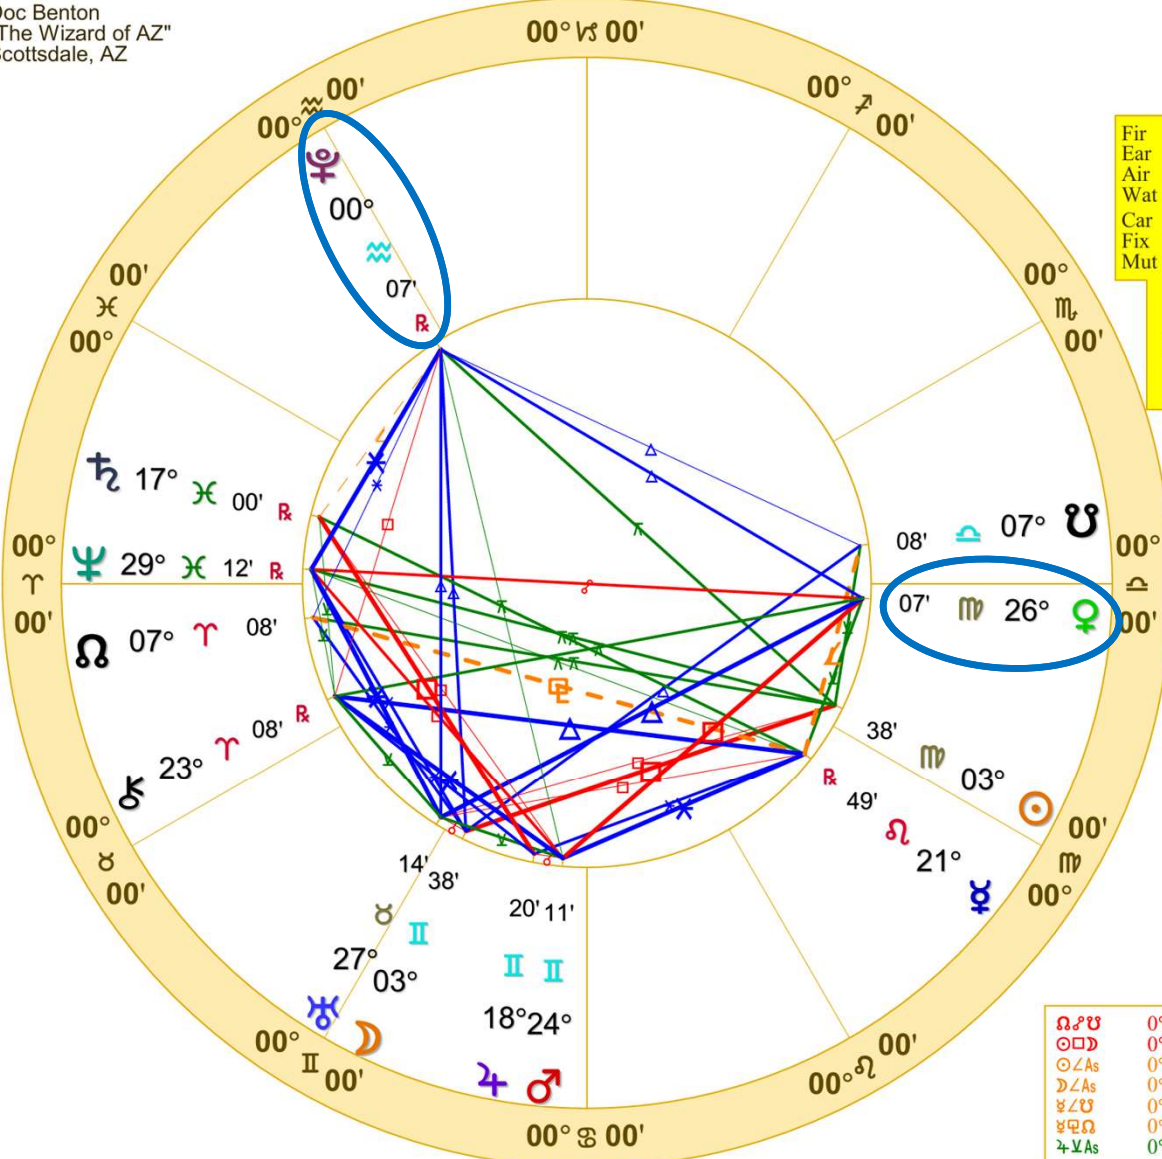

Doc Benton
"The Wizard of AZ"
Scottsdale, AZ

- Venus trine Uranus
- Venus opposite Neptune
- Mercury direct
- Venus enters Libra
- Venus trine Pluto
- Sun sesquiquadrate Chiron
- Mars semisextile Uranus
- Uranus retrograde
- Pluto enters Capricorn