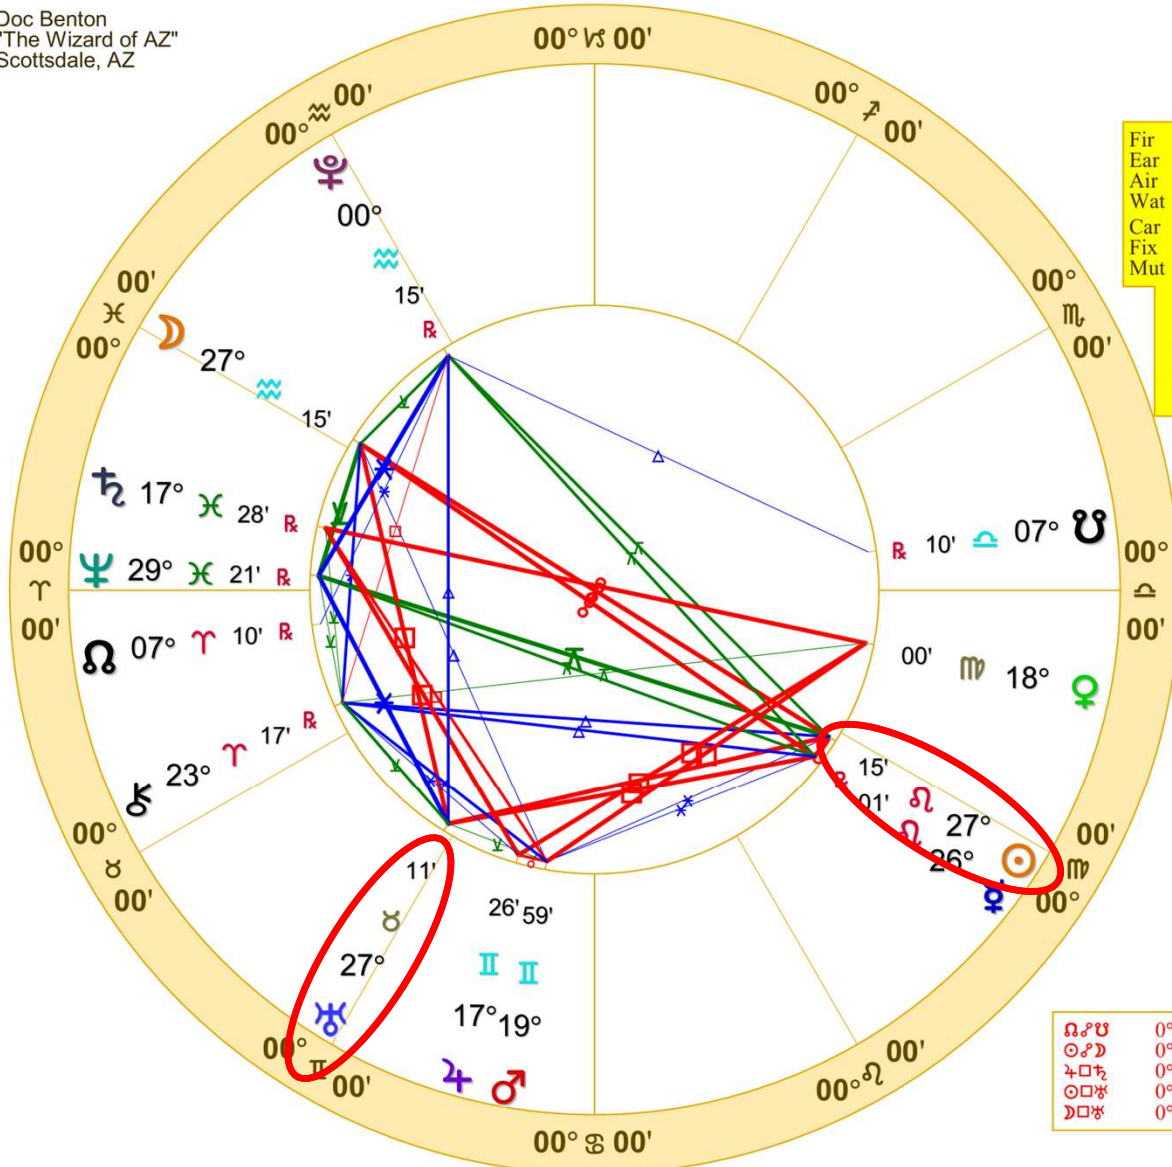

Jupiter square Saturn

Sun quincunx Neptune

Sun enters Virgo

Sun quincunx Pluto

Venus square Mars

Venus quincunx Chiron

Mars sextile Chiron

Doc Benton
 "The Wizard of AZ"
 Scottsdale, AZ