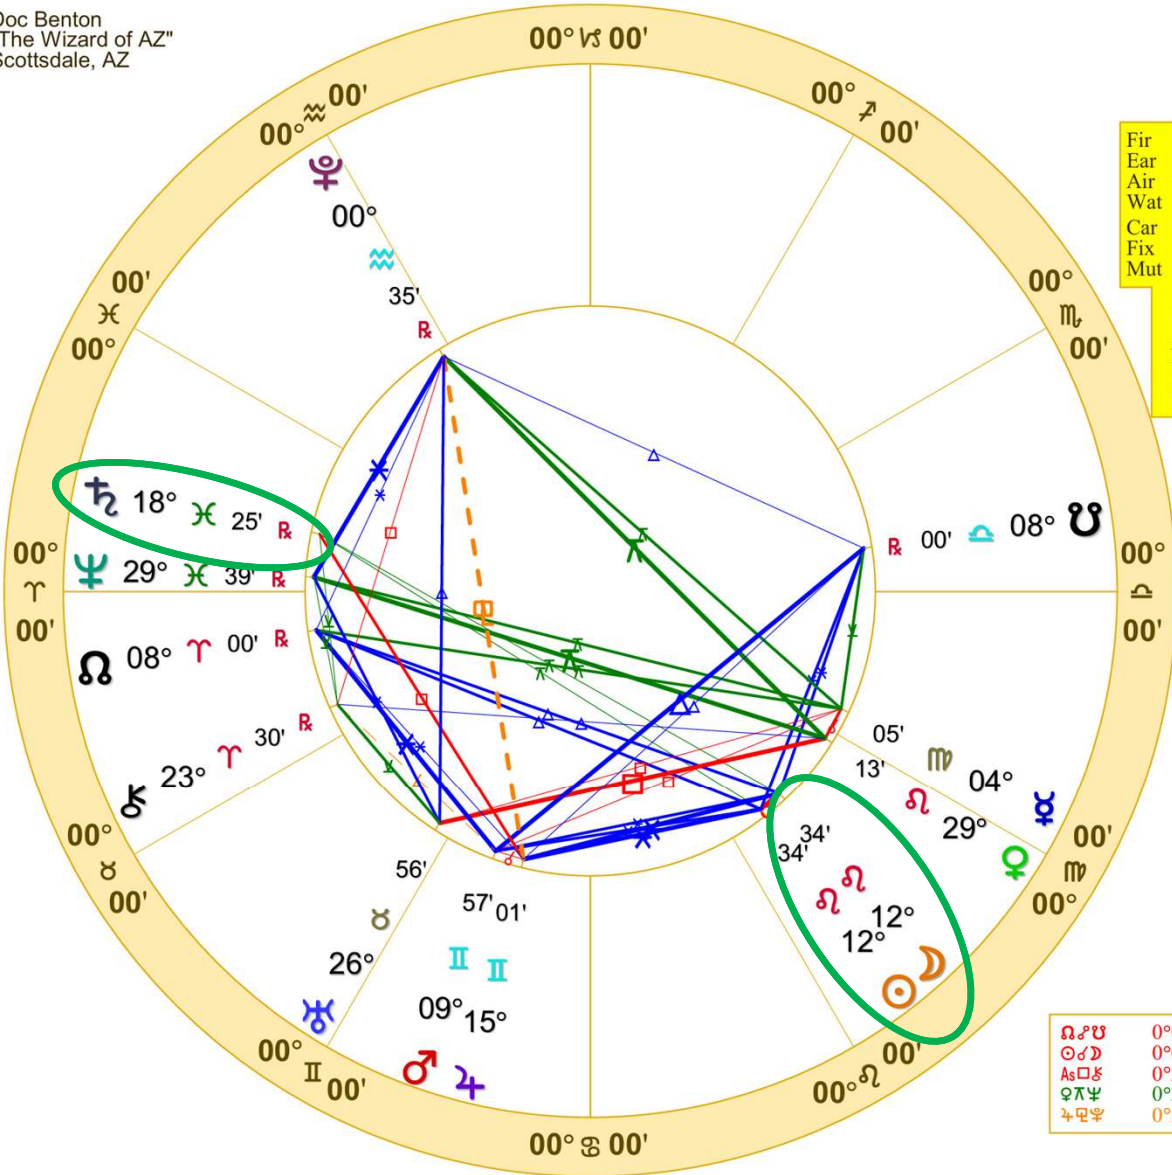

Doc Benton
"The Wizard of AZ"
Scottsdale, AZ

New Moon (astrological)

New Moon Aug 4 2024

August 4, 2024
4:12:49 AM
Standard Time
Scottsdale, Arizona
33N30'33" 111W53'54"
Time Zone: 7 hours West
Geocentric
Tropical 0-Aries

Fir	3	0
Ear	2	0
Air	3	0
Wat	2	1
Car	0	1
Fix	5	0
Mut	5	0
P	A	S
L	A	S
A	N	E
N	E	N
E	N	D

Venus quincunx Neptune

Venus enters Virgo

Mercury retrograde

Venus quincunx Pluto

Sun sesquiquadrate
Neptune

Jupiter sesquiquadrate
Pluto

Sun sextile Jupiter

Sun quincunx Saturn

Venus sesquiquadrate
Chiron

	Long.	Dwada-samsa	Speed
☉	12 ♋ 34'02"	0 ♋ 48	0 57
☽	12 ♋ 34'02"	0 ♋ 48	12 26
♃	4 ♎ 05	18 ♎ 58	0 04
♃	29 ♋ 13	20 ♋ 41	1 14
♃	9 ♎ 57	29 ♎ 28	0 40
♃	15 ♎ 01	0 ♎ 07	0 10
♃	18 ♋ 25R	11 ♎ 01	0 03R
♃	26 ♃ 56	23 ♋ 07	0 01
♃	29 ♋ 39R	25 ♋ 47	0 01R
♃	0 ♋ 35R	7 ♋ 00	0 01R
♃	23 ♎ 30R	12 ♋ 00	0 00R
♃	8 ♎ 00R	6 ♋ 04	0 09R
♃	23 ♋ 05	6 ♎ 56	0 50
♃	10 ♎ 41	8 ♋ 11	1 04
♃	8 ♎ 00R	6 ♋ 04	0 09R

♃♃♃	0°00'a	♃*♃	0°44's	♃♃♃	1°53'a
♃♃♃	0°00's	♃*♃	0°56'a	♃♃♃	1°53'a
♃♃♃	0°25'a	♃♃♃	1°15'a	♃♃♃	1°53'a
♃♃♃	0°25'a	♃♃♃	1°22'a	♃♃♃	1°57's
♃♃♃	0°34'a	♃♃♃	1°27's	♃♃♃	1°57's