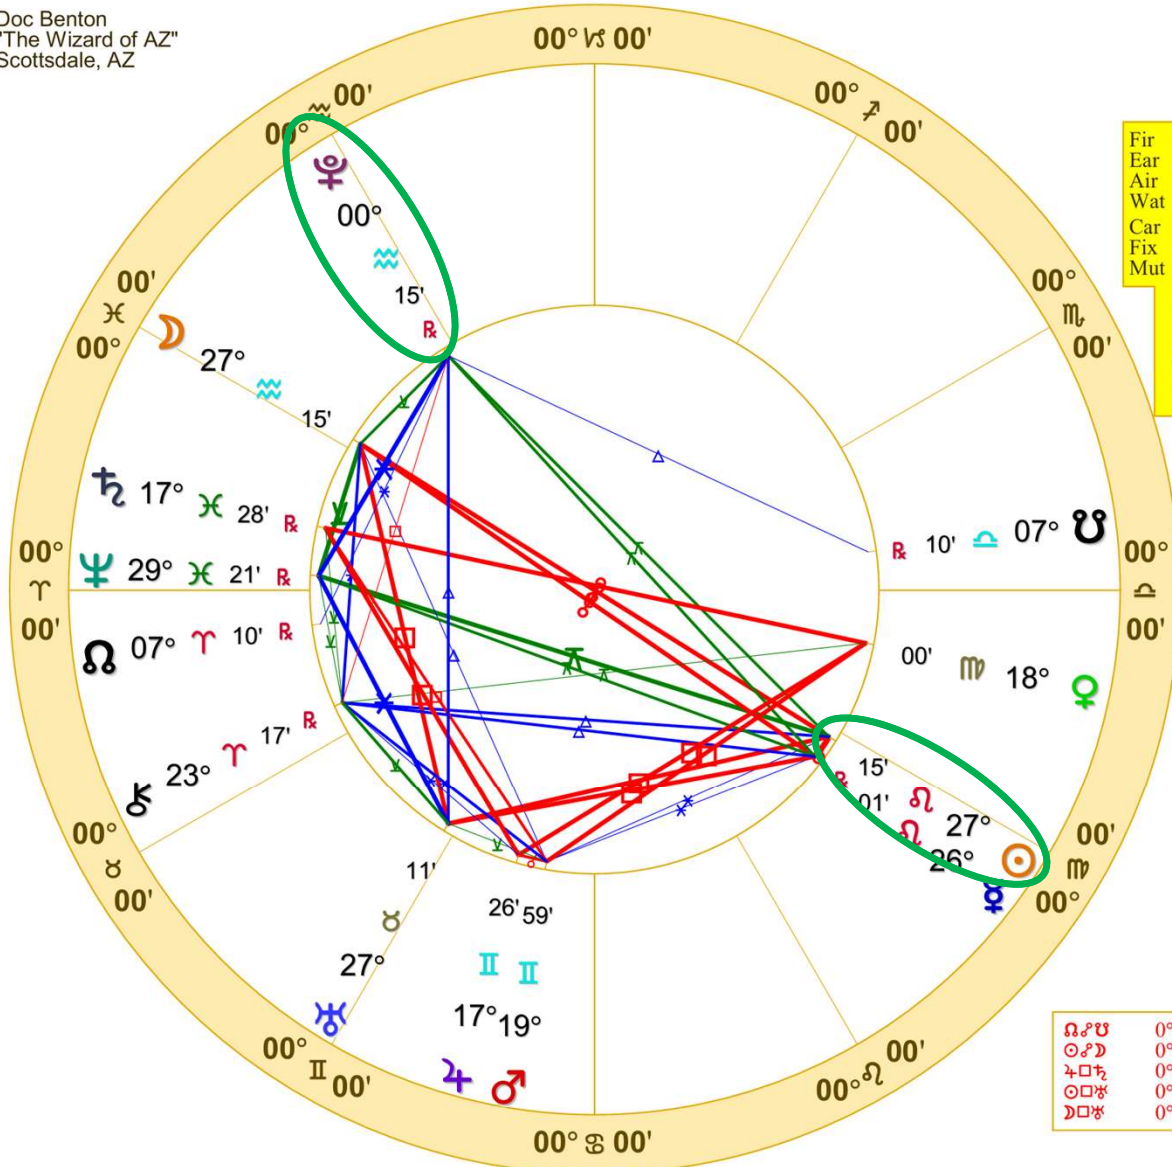

Doc Benton
"The Wizard of AZ"
Scottsdale, AZ

Full Moon (astrological)

Full Moon Aug 19 2024

August 19, 2024
11:25:34 AM
Standard Time
Scottsdale, Arizona
33N30'33" 111W53'54"
Time Zone: 7 hours West
Geocentric
Tropical 0-Aries

Fir	2	0
Ear	2	0
Air	4	0
Wat	2	1
Car	0	0
Fix	5	1
Mut	5	0
P	A	S
L	A	S
A	N	E
N	E	N
E	N	D
T		

	Long.	Dwada-samsa	Speed
☉	27 ♍ 15'11"	27 II 02	0.58
☽	27 ♍ 15'11"	27 ♀ 02	14.52
♃	26 ♍ 01R	12 II 09	0.50R
♀	18 ♍ 00	6 ♀ 02	1.14
♂	19 II 59	29 ♁ 51	0.38
♄	17 II 26	29 ♁ 15	0.09
♅	17 ♁ 28R	29 ♍ 36	0.04R
♆	27 ♁ 11	26 ♁ 14	0.01
♇	29 ♁ 21R	22 ♁ 11	0.01R
♈	0 ♁ 15R	2 ♁ 59	0.01R
♉	23 ♀ 17R	9 ♁ 23	0.01R
♊	7 ♀ 10R	26 II 03	0.05R
♋	6 ♍ 12	14 ♁ 22	0.49
♌	10 ♍ 38	7 ♁ 37	0.59
♍	7 ♁ 10R	26 ♁ 03	0.05R

Venus opposite Saturn

Sun square Uranus

Jupiter square Saturn

Sun quincunx Neptune

Sun enters Virgo

Sun quincunx Pluto

Venus square Mars

Venus quincunx Chiron

Mars sextile Chiron

♁♂♃	0°00'a	♀♂♄	0°32's	♃♁♆	1°10's
☉♂♄	0°00's	♀♁♄	0°34's	♂♁♁	1°13's
♄♁♄	0°02'a	♂♂♂	0°54's	♁♂♃	1°14's
♁♁♆	0°04's	♁♁♁	0°58'a	♄♂♃	1°14's
♄♁♆	0°04's	♁♁♁	0°58'a	♀♁♂	1°59'a