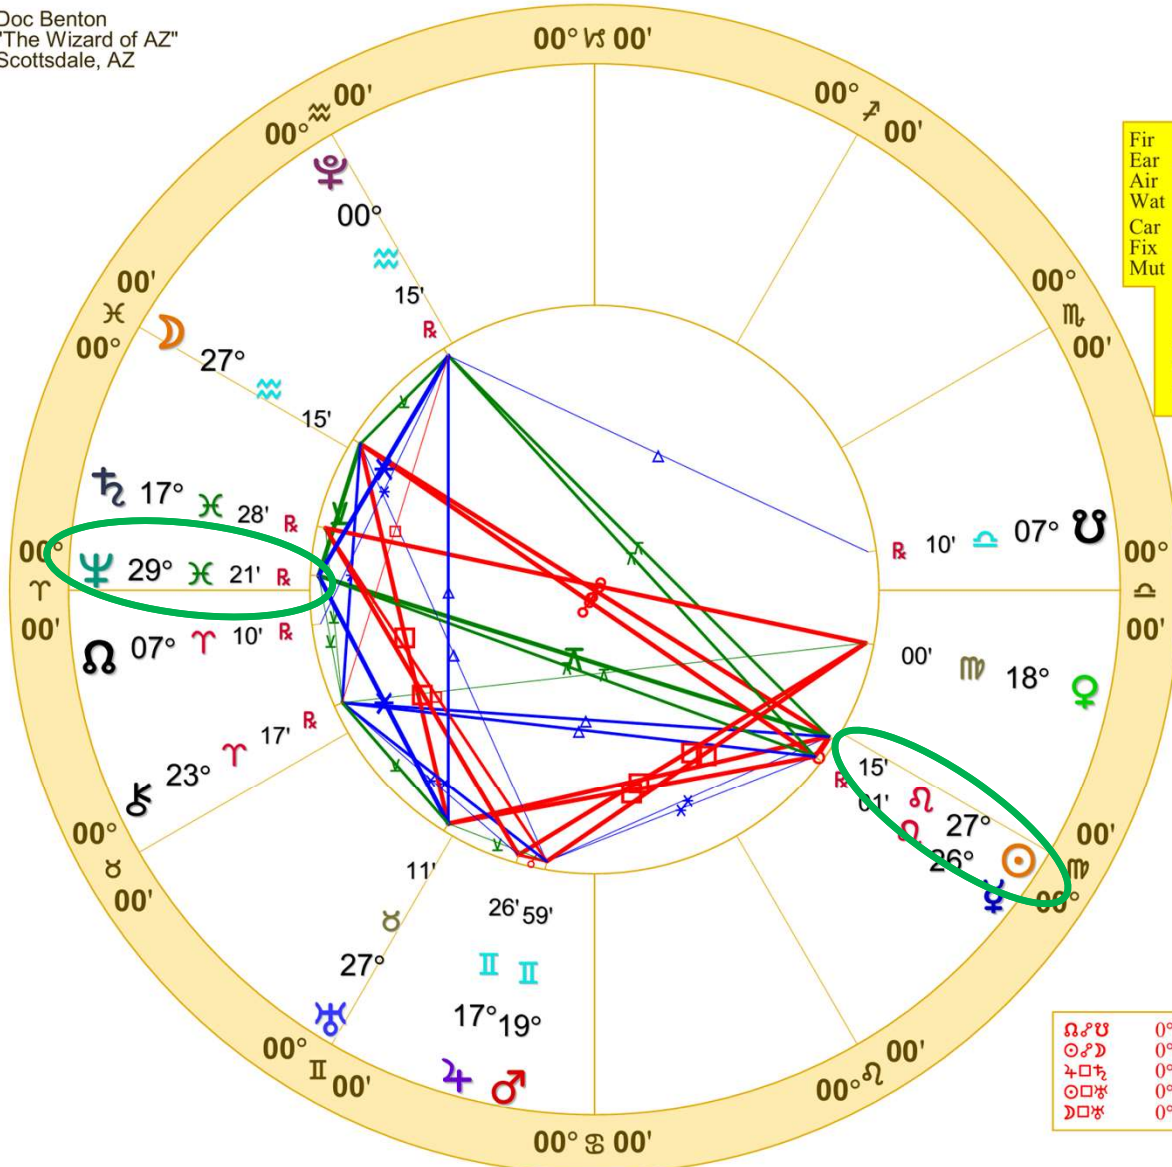

Jupiter square Saturn

Sun quincunx Neptune

Sun enters Virgo

Sun quincunx Pluto

Venus square Mars

Venus quincunx Chiron

Mars sextile Chiron

Doc Benton
 "The Wizard of AZ"
 Scottsdale, AZ