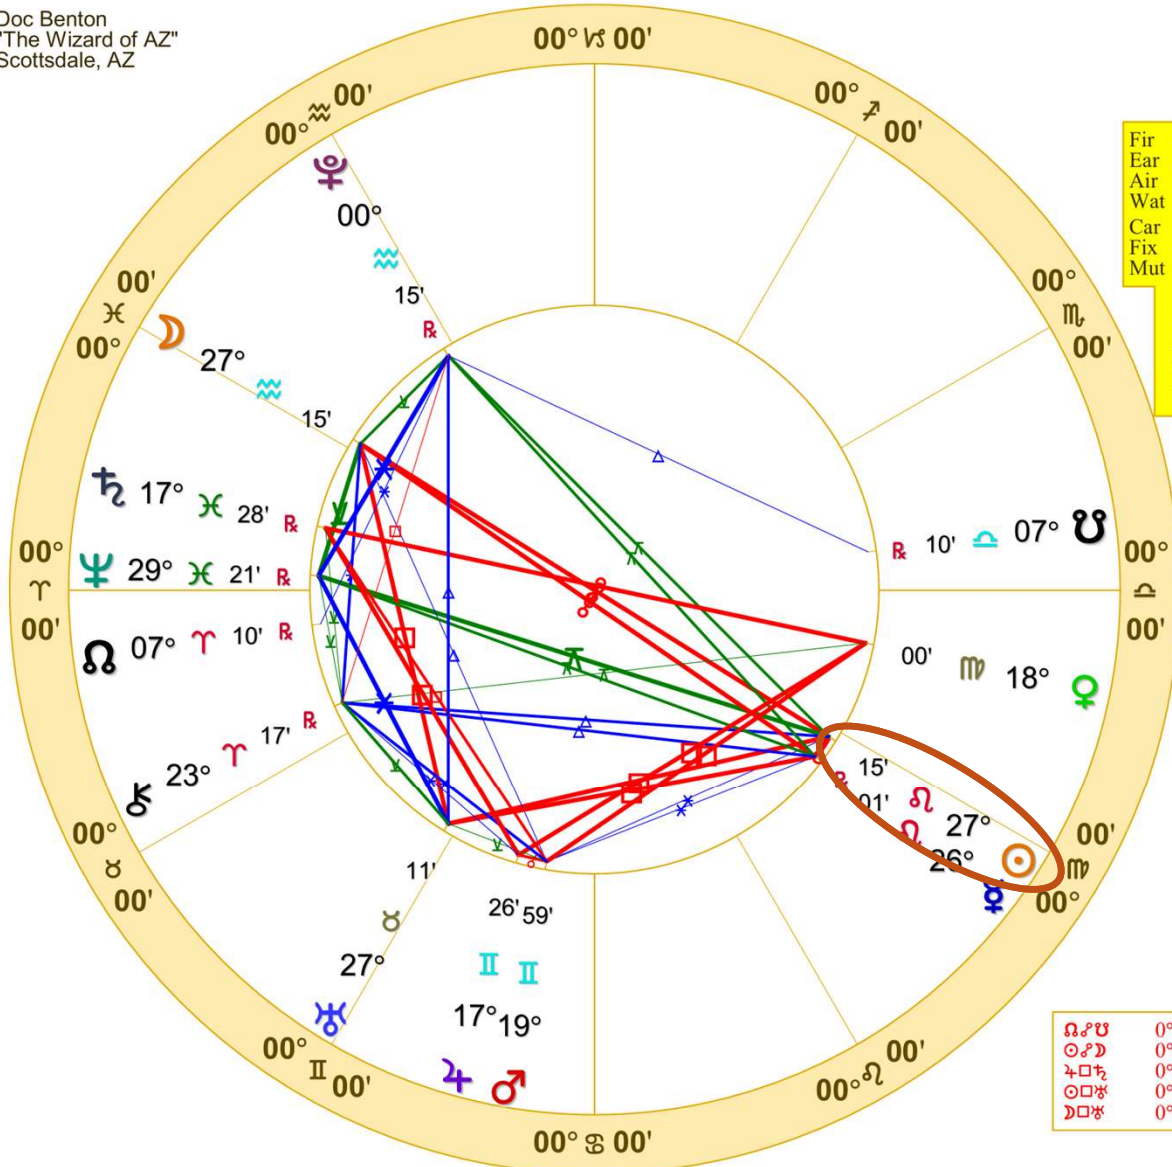

Doc Benton
"The Wizard of AZ"
Scottsdale, AZ

Full Moon (astrological)

Full Moon Aug 19 2024

August 19, 2024

11:25:34 AM

Standard Time

Scottsdale, Arizona

33N30'33" 111W53'54"

Time Zone: 7 hours West

Geocentric

Tropical 0-Aries

Fir	2	0
Ear	2	0
Air	4	0
Wat	2	1
Car	0	0
Fix	5	1
Mut	5	0
P	A	S
L	A	S
A	N	E
N	E	N
E	N	D
T		

	Long.	Dwada-samsa	Speed
☉	27 15' 11"	27 II 02	0 58
☽	27 15' 11"	27 7 02	14 52
♃	26 01R	12 II 09	0 50R
♀	18 00	6 7 02	1 14
♂	19 II 59	29 13 51	0 38
♄	17 II 26	29 7 15	0 09
♅	17 28R	29 11 36	0 04R
♆	27 8 11	26 14 14	0 01
♁	29 21R	22 11 11	0 01R
♂	0 15R	2 59 59	0 01R
♄	23 17R	9 23 23	0 01R
♁	7 10R	26 II 03	0 05R
♁	6 12	14 13 22	0 49
♁	10 38	7 37 59	0 59
♁	7 10R	26 7 03	0 05R

Venus opposite Saturn

Sun square Uranus

Jupiter square Saturn

Sun quincunx Neptune

Sun enters Virgo

Sun quincunx Pluto

Venus square Mars

Venus quincunx Chiron

Mars sextile Chiron

♁♂♂	0°00'a	♀♂♂	0°32's	♁♂♂	1°10's
♁♂♂	0°00's	♀♂♂	0°34's	♁♂♂	1°13's
♁♂♂	0°02'a	♀♂♂	0°54's	♁♂♂	1°14's
♁♂♂	0°04's	♁♂♂	0°58'a	♁♂♂	1°14's
♁♂♂	0°04's	♁♂♂	0°58'a	♀♂♂	1°59'a