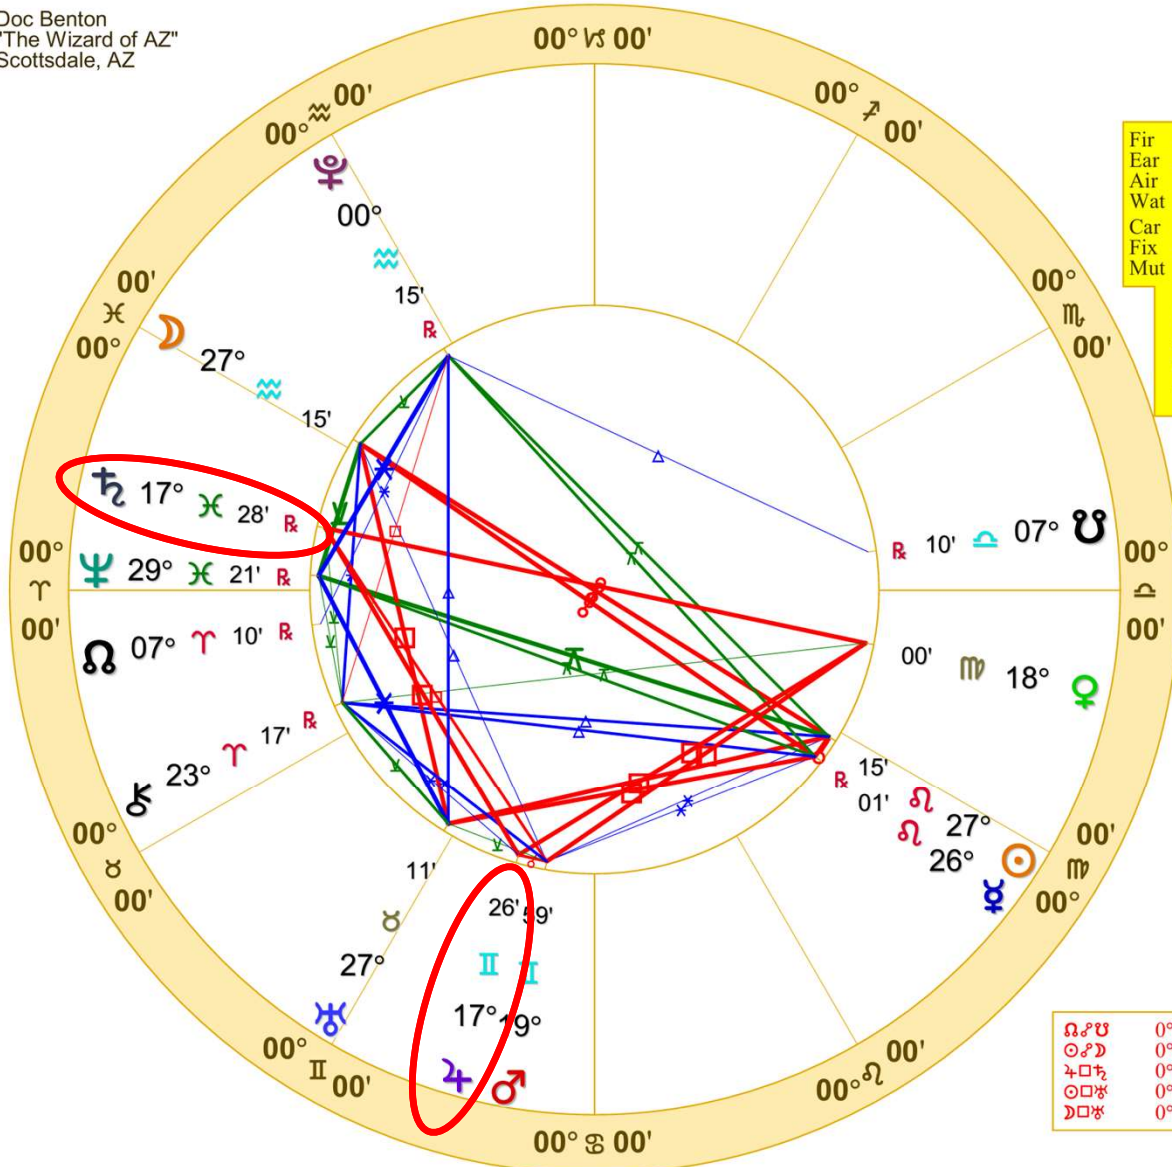

Doc Benton
"The Wizard of AZ"
Scottsdale, AZ

Full Moon (astrological)

Full Moon Aug 19 2024

August 19, 2024

11:25:34 AM

Standard Time

Scottsdale, Arizona

33N30'33" 111W53'54"

Time Zone: 7 hours West

Geocentric

Tropical 0-Aries

Fir	2	0
Ear	2	0
Air	4	0
Wat	2	1
Car	0	0
Fix	5	1
Mut	5	0
P	A	S
L	A	N
A	N	E
N	E	N
E	N	D

	Long.	Dwada-samsa	Speed
☉	27 ♍ 15'11"	27 II 02	0.58
☾	27 ♍ 15'11"	27 ♀ 02	14.52
♃	26 ♌ 01R	12 II 09	0.50R
♀	18 ♌ 00	6 ♀ 02	1.14
♂	19 II 59	29 ♁ 51	0.38
♄	17 II 26	29 ♁ 15	0.09
♅	17 ♋ 28R	29 ♀ 36	0.04R
♆	27 ♋ 11	26 ♁ 14	0.01
♇	29 ♋ 21R	22 ♁ 11	0.01R
♁	0 ♁ 15R	2 ♁ 59	0.01R
♂	23 ♀ 17R	9 ♁ 23	0.01R
♏	7 ♀ 10R	26 II 03	0.05R
♐	6 ♌ 12	14 ♁ 22	0.49
♑	10 ♌ 38	7 ♁ 37	0.59
♒	7 ♁ 10R	26 ♁ 03	0.05R

♏♂♂	0°00'a	♀♂♂	0°32's	♁♂♂	1°10's
♏♂♂	0°00's	♀♂♂	0°34's	♁♂♂	1°13's
♁♂♂	0°02'a	♁♂♂	0°54's	♁♂♂	1°14's
♁♂♂	0°04's	♁♂♂	0°58'a	♁♂♂	1°14's
♁♂♂	0°04's	♁♂♂	0°58'a	♀♂♂	1°59'a

Venus opposite Saturn

Sun square Uranus

Jupiter square Saturn

Sun quincunx Neptune

Sun enters Virgo

Sun quincunx Pluto

Venus square Mars

Venus quincunx Chiron

Mars sextile Chiron