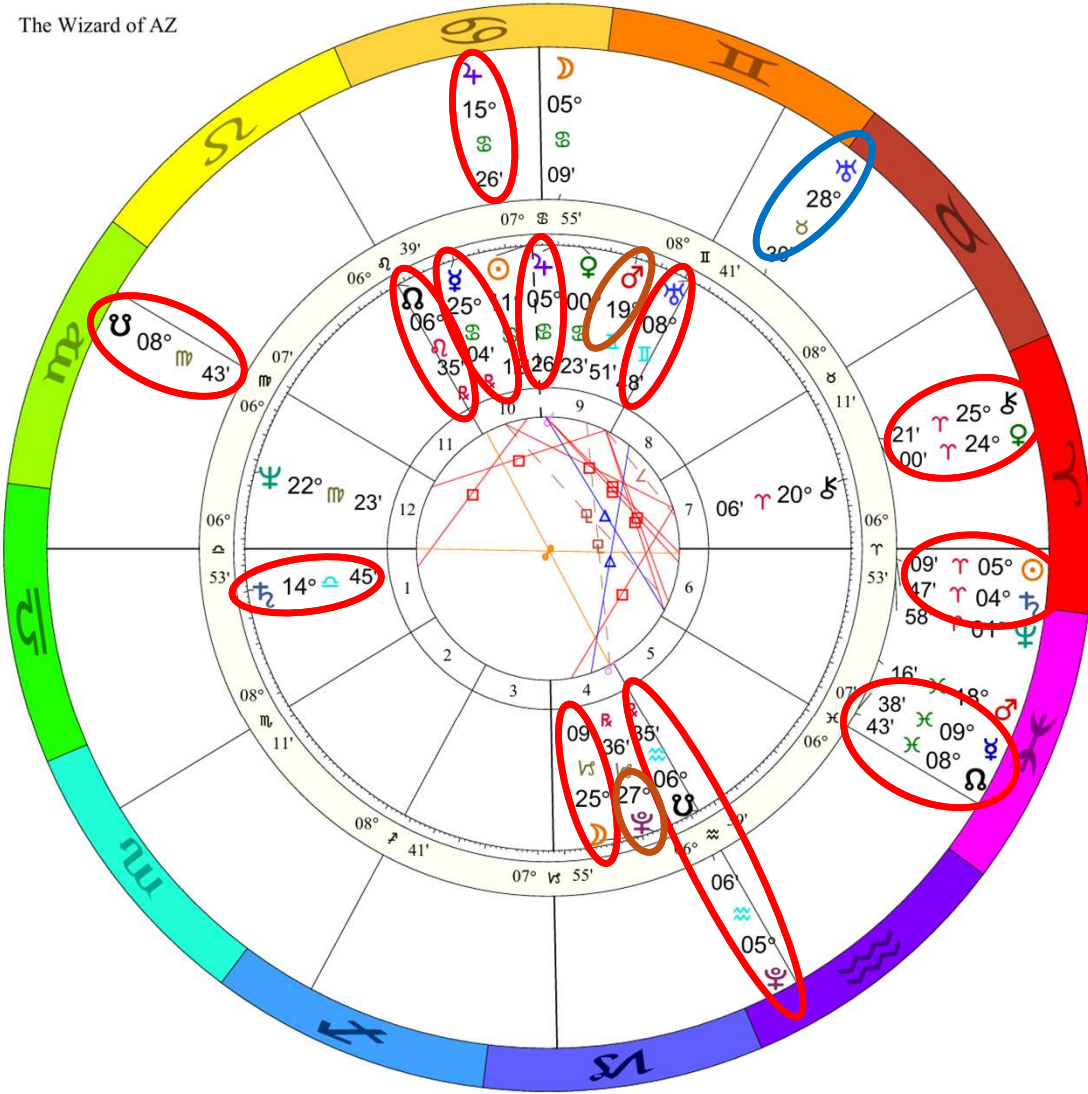

♃♂♂	1°03's	♃♂♂	0°09'a
♃♂♂	0°55's	♃♂♂	0°09'a
♃♂♂	0°39's	♃♂♂	0°27'a
♃♂♂	0°22's	♃♂♂	0°44'a
♃♂♂	0°11's	♃♂♂	1°03'a
♃♂♂	0°10's	♃♂♂	1°37'a
♃♂♂	0°06'a	♃♂♂	1°37'a
♃♂♂	0°07'a		

USA New Moon March 18, 2026

t. Mercury/Lunar Nodal Axis
square n. Uranus

t. Pluto conjunct n. Lunar
Nodal Axis

t. Chiron square n.
Moon/Mercury

t. Jupiter square n. Saturn

t. Pluto sesquiquadrate n.
Mars

t. Mars semisquare n. Pluto

t. Uranus trine n. Pluto

Doc Benton
The Wizard of AZ