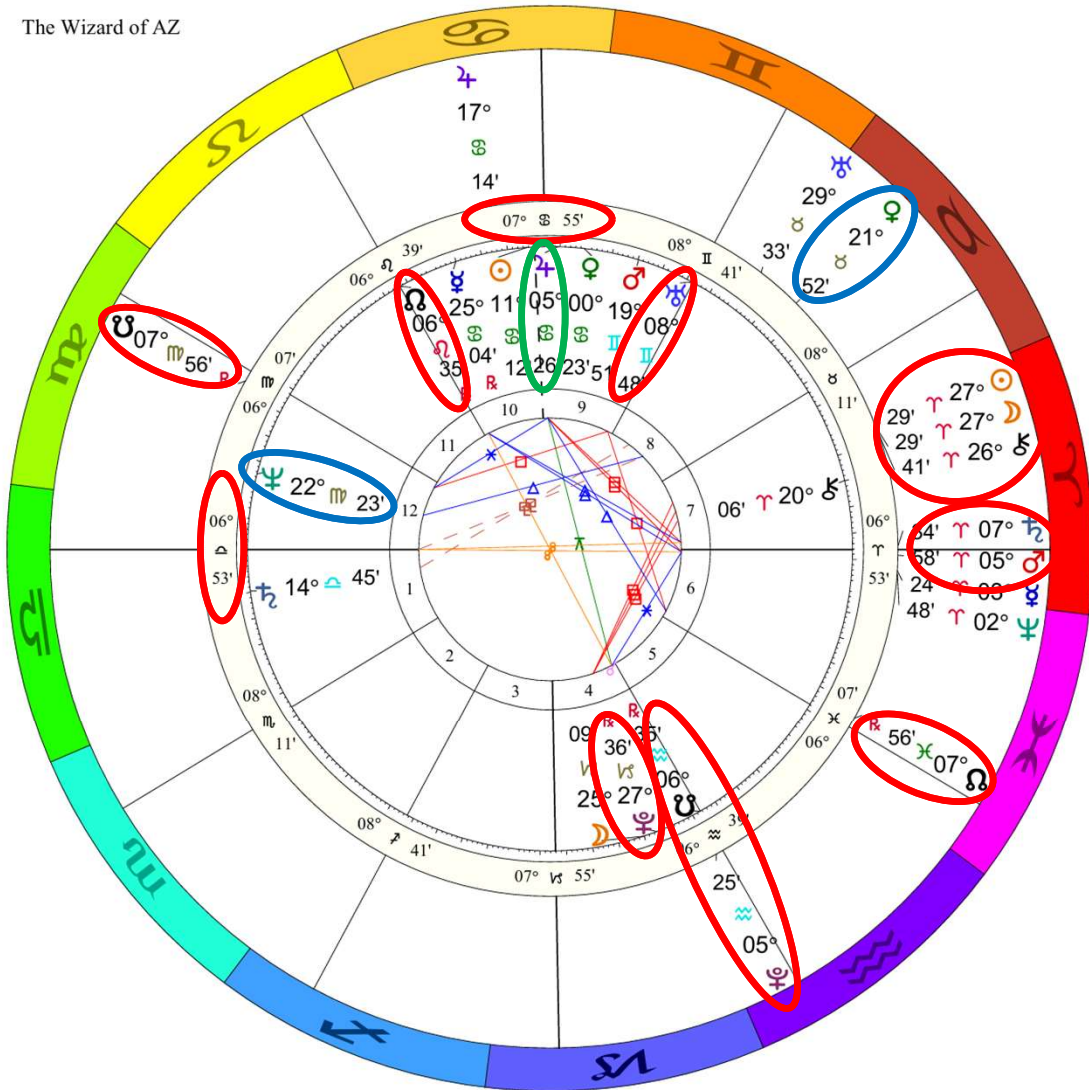

Doc Benton
The Wizard of AZ

Inner Ring:
USA Libra
July 2, 1776
11:50 AM
Philadelphia, PA
39N57'08" 75W09'51"
Standard Time
Time Zone: 5 hours West
Tropical Campanus
NATAL CHART

Outer Ring:
New Moon Apr 17 2026
April 17, 2026
4:51:30 AM
Scottsdale, Arizona
33N30'33" 111W53'54"
Standard Time
Time Zone: 7 hours West
Tropical 0-Aries
New Moon
(astrological)

♀♂♂	1°05's	♁□□	0°07'a
♁♂♂	0°59's	♁□♂	0°07'a
♁♂♂	0°55's	♂♂♂	0°12'a
♁♂♂	0°53's	♁♂♂	0°31'a
♁♂♂	0°53's	♁♂♂	0°37'a
♁♂♂	0°32's	♁♂♂	0°37'a
♁♂♂	0°20's	♁♂♂	0°41'a
♁♂♂	0°01's	♁♂♂	0°55'a
♁♂♂	0°00's	♁♂♂	1°10'a
♁♂♂	0°01'a	♁♂♂	1°10'a
♁♂♂	0°01'a		

USA New Moon April 17, 2026

t. Lunar Nodal Axis square n. Uranus

t. Sun/Moon/Chiron square n. Pluto

t. Saturn/Mars
conjunct/opposite/square n.
Descendant/Ascendant/Midheaven

t. Pluto conjunct n. Lunar Nodal Axis

t. Mars square n. Jupiter

t. Pluto quincunx n. Jupiter

t. Venus trine n. Neptune

t. Saturn/Mars trine/sextile n. Lunar
Nodal Axis

t. Lunar Nodal Axis trine/sextile n.
Midheaven