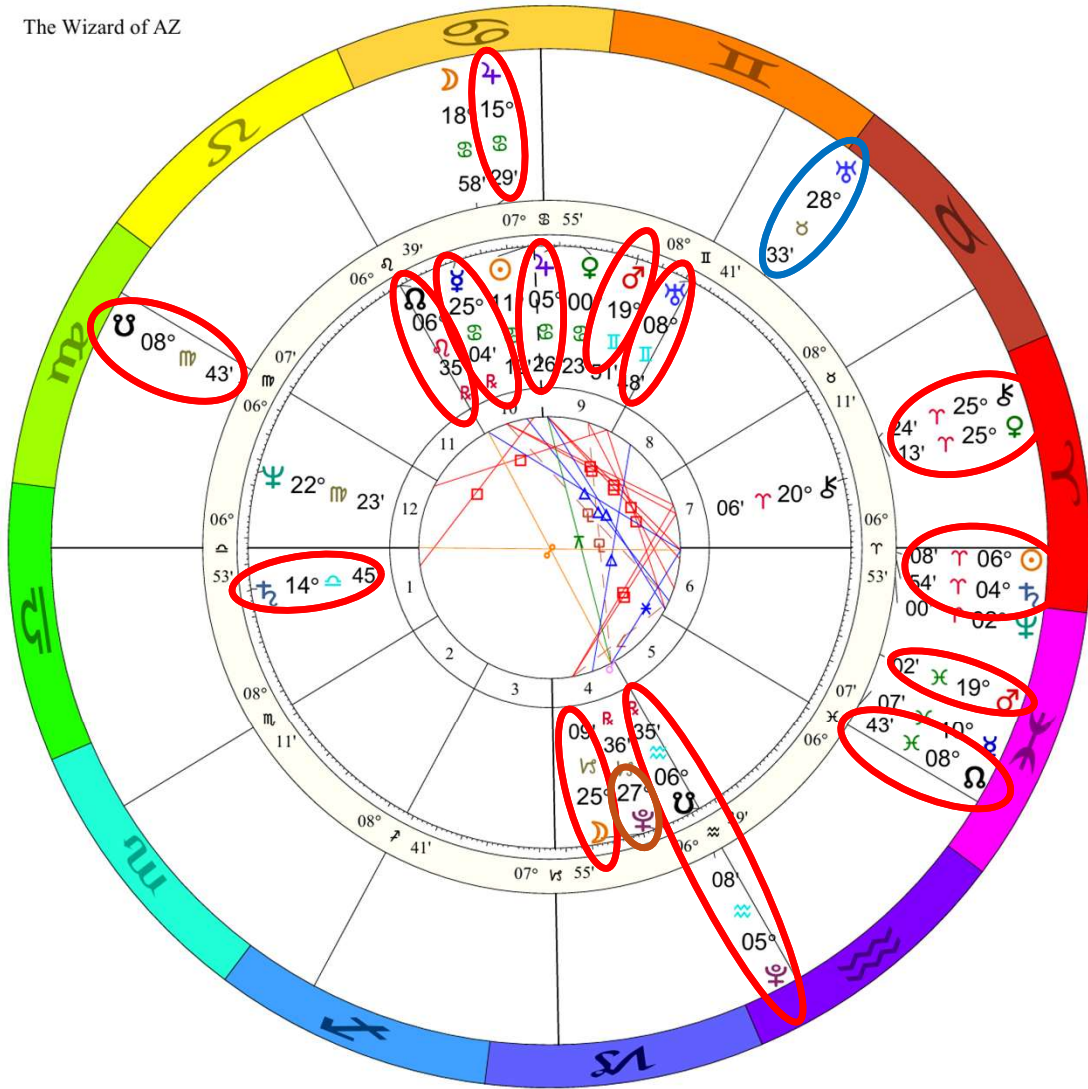

Doc Benton
The Wizard of AZ

Inner Ring:
USA Libra
July 2, 1776
11:50 AM
Philadelphia, PA
39N57'08" 75W09'51"
Standard Time
Time Zone: 5 hours West
Tropical Campanus
NATAL CHART

Outer Ring:
Saturn 0 Declination
March 26, 2026
12:00 PM
Scottsdale, Arizona
33N30'33" 111W53'54"
Standard Time
Time Zone: 7 hours West
Tropical 0-Aries
NATAL CHART

♃♂♂♂	1°15's	♃♂♂♂	0°03's
♃♂♂♂	1°06's	♃♂♂♂	0°02's
♃♂♂♂	0°56's	♃♂♂♂	0°04'a
♃♂♂♂	0°45's	♃♂♂♂	0°15'a
♃♂♂♂	0°44's	♃♂♂♂	0°16'a
♃♂♂♂	0°42's	♃♂♂♂	0°28'a
♃♂♂♂	0°32's	♃♂♂♂	0°28'a
♃♂♂♂	0°21's	♃♂♂♂	0°30'a
♃♂♂♂	0°18's	♃♂♂♂	0°49'a
♃♂♂♂	0°10's	♃♂♂♂	0°49'a
♃♂♂♂	0°05's	♃♂♂♂	1°28'a
♃♂♂♂	0°05's	♃♂♂♂	1°28'a

USA Saturn 0 Declination March 26, 2026

- t. Saturn enter North Declination
- t. Lunar Nodal Axis square n. Uranus
- t. Pluto conjunct n. Lunar Nodal Axis
- t. Chiron/Venus square n. Moon/Mercury
- t. Sun/Saturn square n. Jupiter
- t. Mars square n. Mars
- t. Jupiter square n. Saturn
- t. Pluto sesquiquadrate n. Mars
- t. Pluto quincunx n. Jupiter
- t. Uranus trine n. Pluto