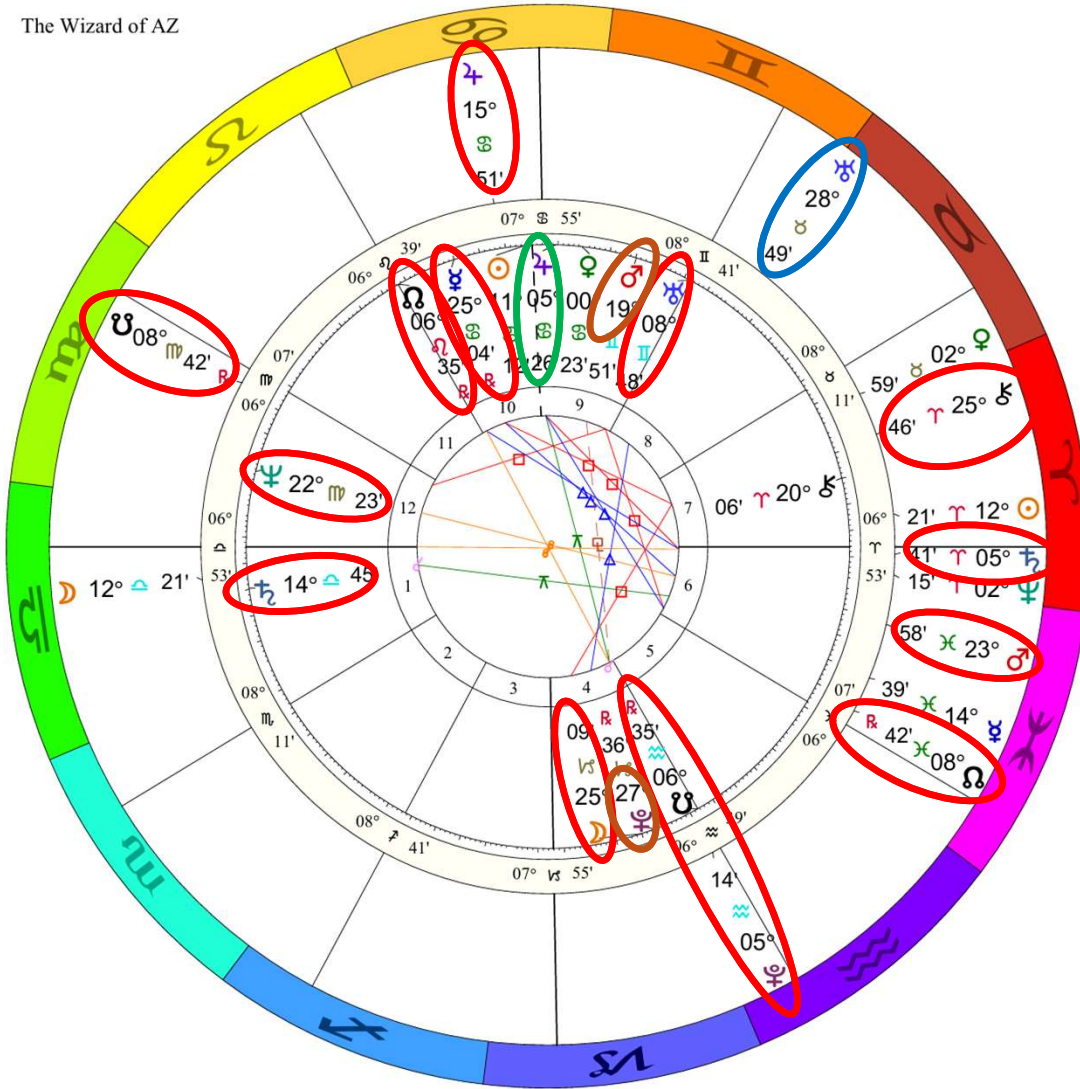

Doc Benton
The Wizard of AZ

Inner Ring:
USA Libra
July 2, 1776
11:50 AM
Philadelphia, PA
39N57'08" 75W09'51"
Standard Time
Time Zone: 5 hours West
Tropical Campanus
NATAL CHART

Outer Ring:
Full Moon Apr 1 2026
April 1, 2026
7:11:41 PM
Scottsdale, Arizona
33N30'33" 111W53'54"
Standard Time
Time Zone: 7 hours West
Tropical 0-Aries
Full Moon
(astrological)

♃♄As	3°24's	♃♄♃	0°15'a
♃♄♃	1°35's	♃♄♃	0°15'a
♃♄♃	1°12's	♃♄♃	0°23'a
♃♄♃	1°12's	♃♄♃	0°37'a
♃♄♃	0°43's	♃♄♃	0°48'a
♃♄♃	0°12's	♃♄♃	0°54'a
♃♄♃	0°06's	♃♄♃	1°05'a
♃♄♃	0°06's	♃♄♃	1°21'a
♃♄♃	0°01'a	♃♄♃	1°21'a
♃♄♃	0°05'a	♃♄♃	2°23'a

USA Full Moon April 1, 2026

t. Lunar Nodal Axis square n. Uranus

t. Pluto conjunct n. Lunar Nodal Axis

t. Chiron square n. Moon/Mercury

t. Saturn square n. Jupiter

t. Mars opposite n. Neptune

t. Pluto sesquiquadrate n. Mars

t. Pluto quincunx n. Jupiter

t. Uranus trine n. Pluto