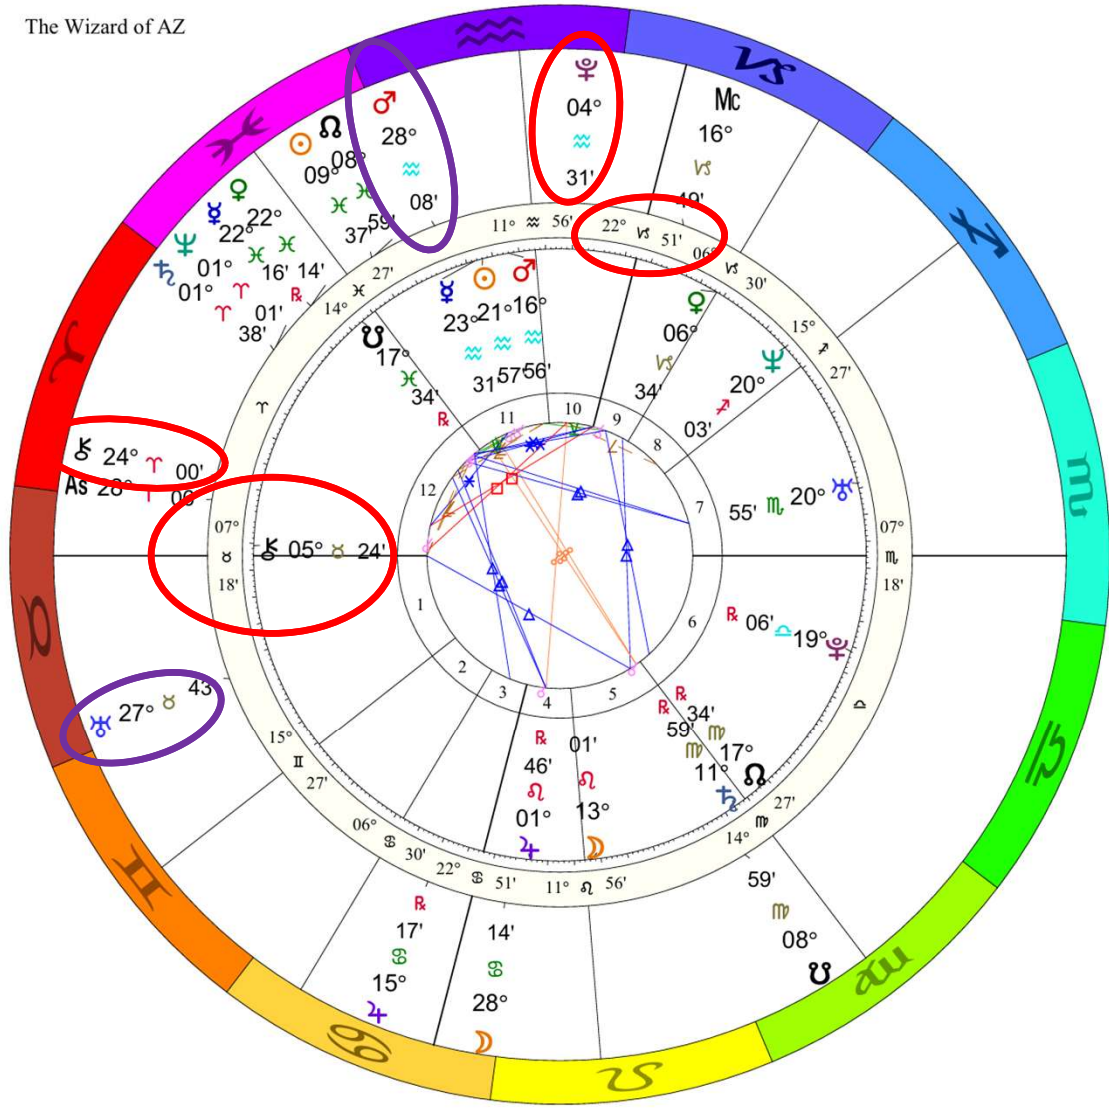

Doc Benton
The Wizard of AZ

Inner Ring:
Iran 1979
February 11, 1979
10:20 AM
Teheran, Iran
35 N 40 51 E 26
Standard Time
Time Zone: 3 hr 30 min East
Tropical Campanus
NATAL CHART

Outer Ring:
Iran - USA Attack
February 28, 2026
9:45 AM
Tehran, Iran
35 N 40 51 E 26
Daylight Saving Time
Time Zone: 3 hr 30 min East
Tropical Campanus
NATAL CHART

Mc/Mc	6°03's	ΩΔMc	0°45'a
U♁♀	4°41's	U*Mc	0°45'a
♃♁♁	2°45's	♁□♁	0°53'a
♁Δ♀	1°19's	Mc□♁	1°09'a
♁♁♁	0°55's	♁Δ♁	1°20'a
Mc*♀	0°37's	AsΔU	1°41'a
Mc*♁	0°36's	UΔ♃	2°17'a
♁♁♁	0°18's	♁♁♁	2°21'a
♁♁♀	0°18's	♀ΔU	2°25'a
As♁♀	0°03's	♁♁U	3°00'a
As♁♁	0°02's	♁♁Ω	3°00'a
♁♁Mc	0°07'a	♃♁♁	3°32'a
♃Δ♁	0°08'a	♁♁♁	4°37'a
♁♁♁	0°19'a	U♁♁	4°42'a
♁*♁	0°30'a	♁♁♁	6°11'a
♁♁♁	0°33'a	♁♁As	7°18'a
♃Δ♁	0°45'a		

Iran/Iran Attacked! Biwheel

t. Pluto square n.
Chiron

t. Chiron square n.
Midheaven

t. Mars square t.
Uranus