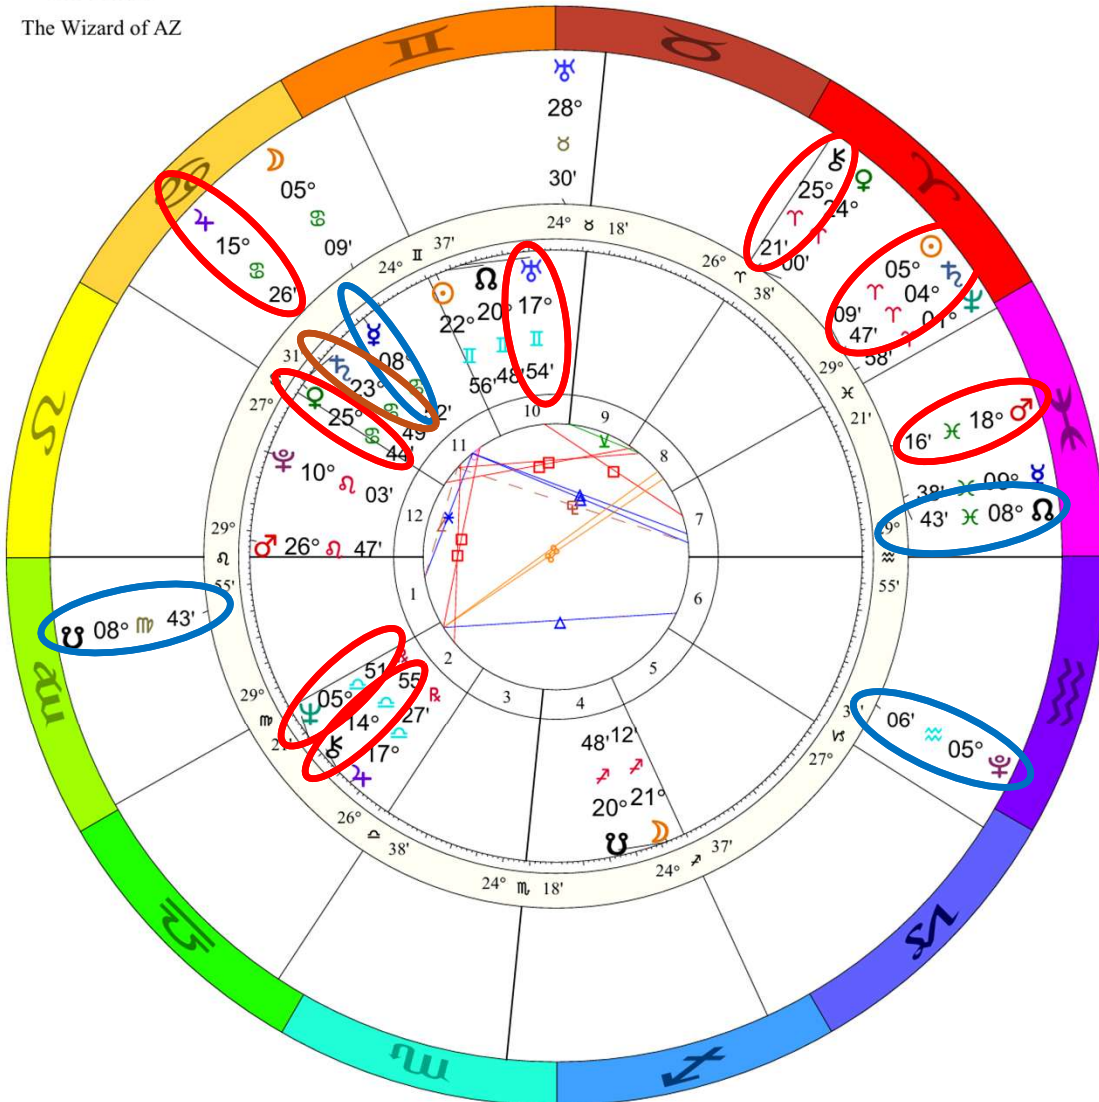

♁♂♂	2°57's	♃♁♁	0°06'a
♀♁♂	0°46's	♃♁♂	0°06'a
♂♁♀	0°45's	♃♁♁	0°09'a
♀♁♂	0°28's	♃♁♂	0°09'a
♂♁♀	0°17's	♃♁♂	0°16'a
♃♁♂	0°13's	♃♁♂	0°52'a
♃♁♂	0°10's	♃♁♂	1°48'a
♀♁♂	0°09's		

**Trump New Moon.
March 18, 2026**

**t. Chiron square n.
Venus**

**t. Jupiter square n.
Chiron**

**t. Lunar Nodal Axis
semisquare/sesquiqua
drate n. Saturn**

**t. Lunar Nodal Axis
sextile/trine n. Mercury**

**t. Pluto trine n.
Neptune**

Doc Benton
The Wizard of AZ