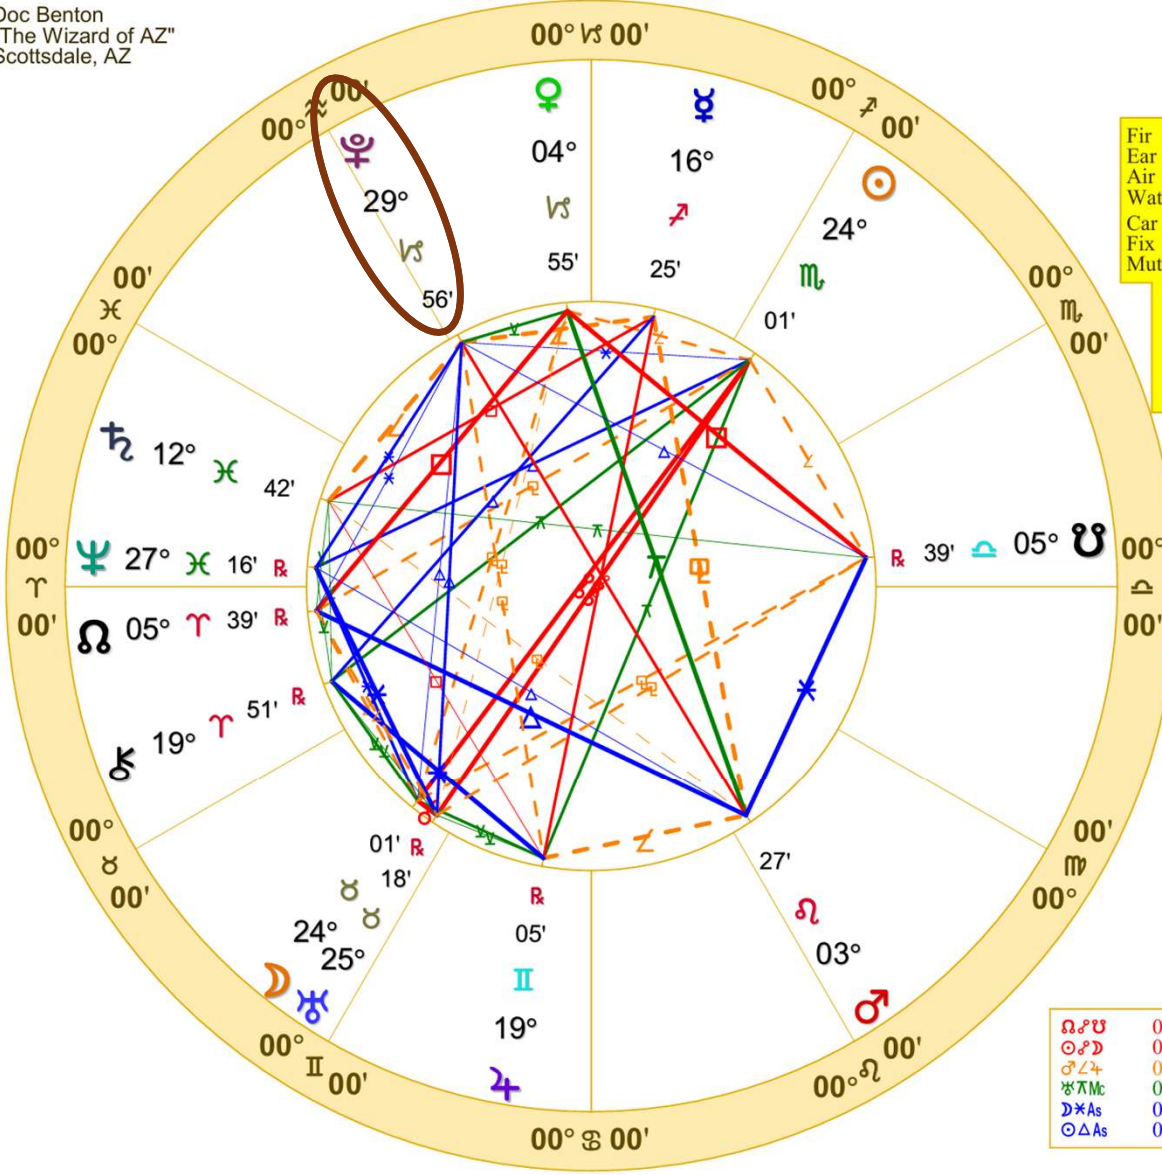

Sun opposite Uranus

Mars semisquare Jupiter

Sun trine Neptune

Pluto enters Aquarius

Venus sesquidrate Uranus

Sun enters Sagittarius

Sun sextile Pluto

Doc Benton
 "The Wizard of AZ"
 Scottsdale, AZ