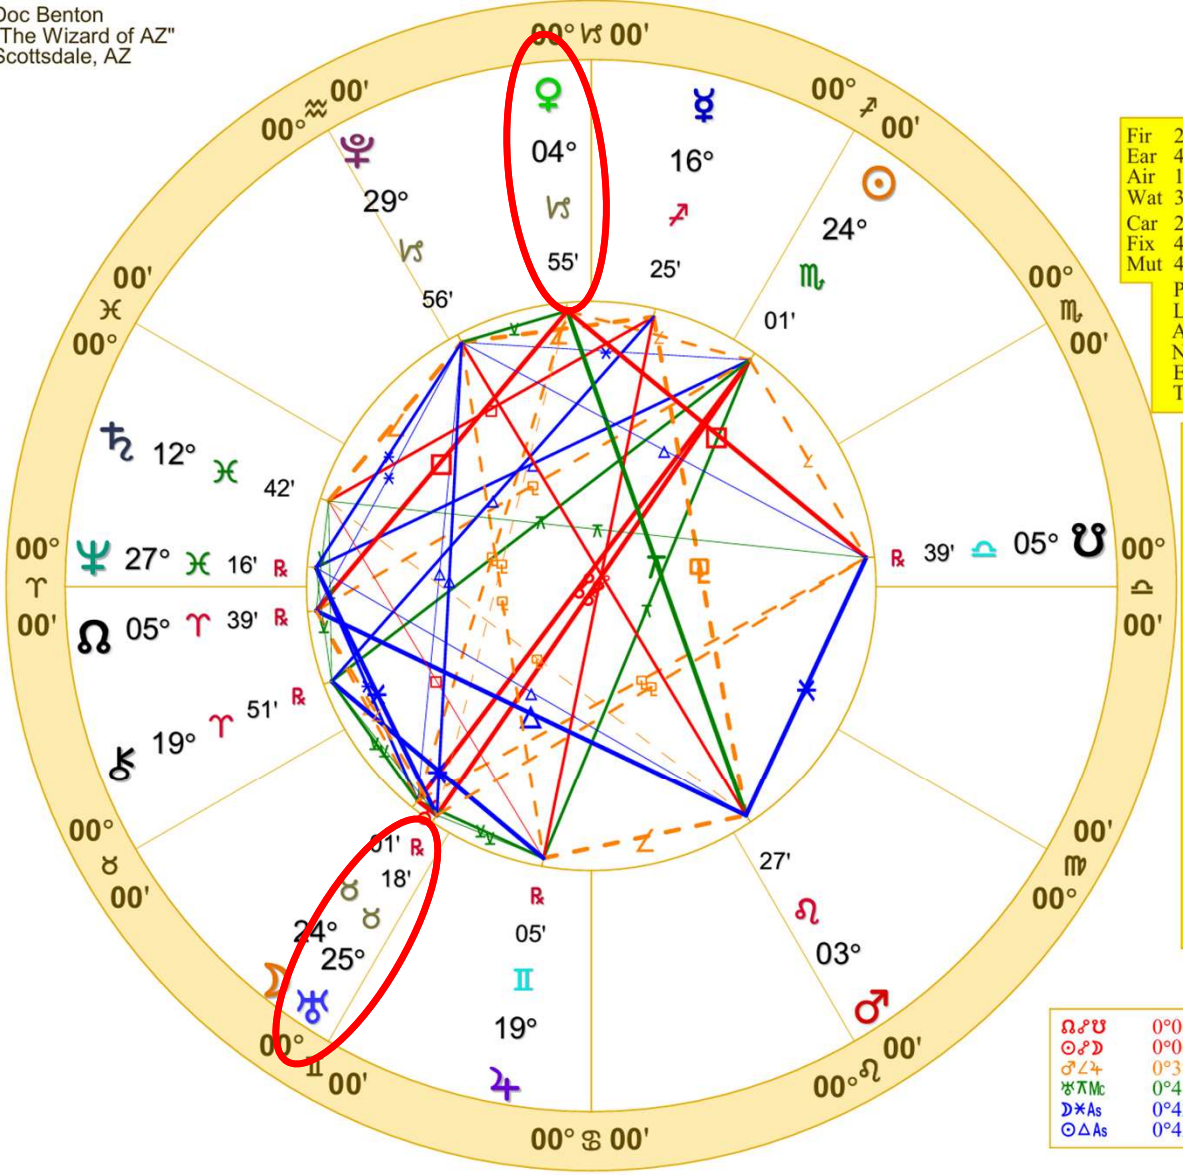

Sun opposite Uranus

Mars semisquare Jupiter

Sun trine Neptune

Pluto enters Aquarius

Venus sesquidrate Uranus

Sun enters Sagittarius

Sun sextile Pluto

Doc Benton
 "The Wizard of AZ"
 Scottsdale, AZ