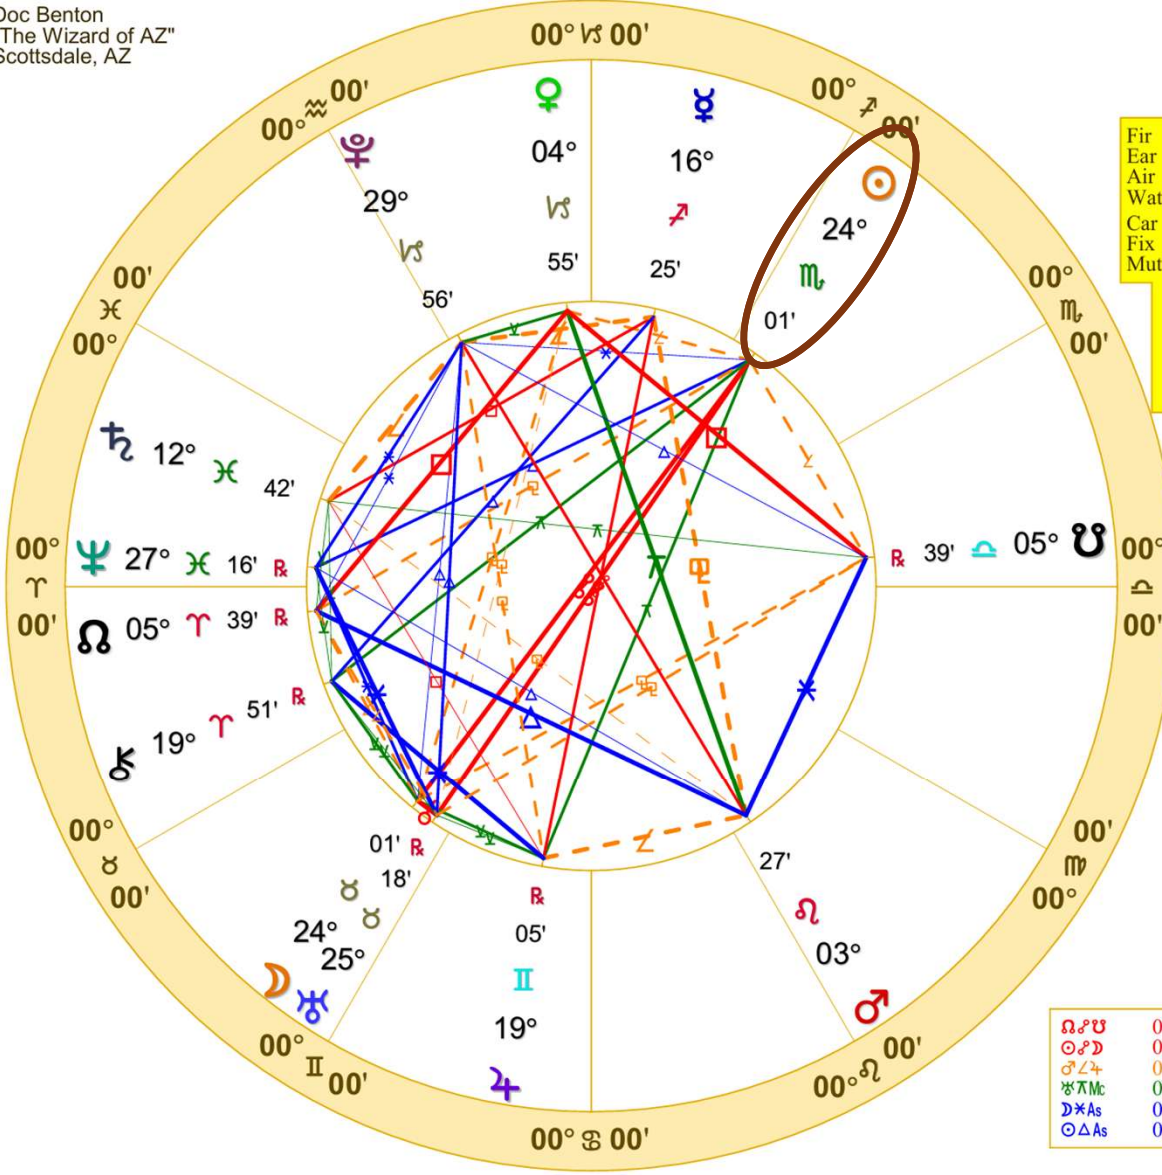

Sun opposite Uranus

Mars semisquare Jupiter

Sun trine Neptune

Pluto enters Aquarius

Venus sesquidrate Uranus

Sun enters Sagittarius

Sun sextile Pluto

Doc Benton
 "The Wizard of AZ"
 Scottsdale, AZ