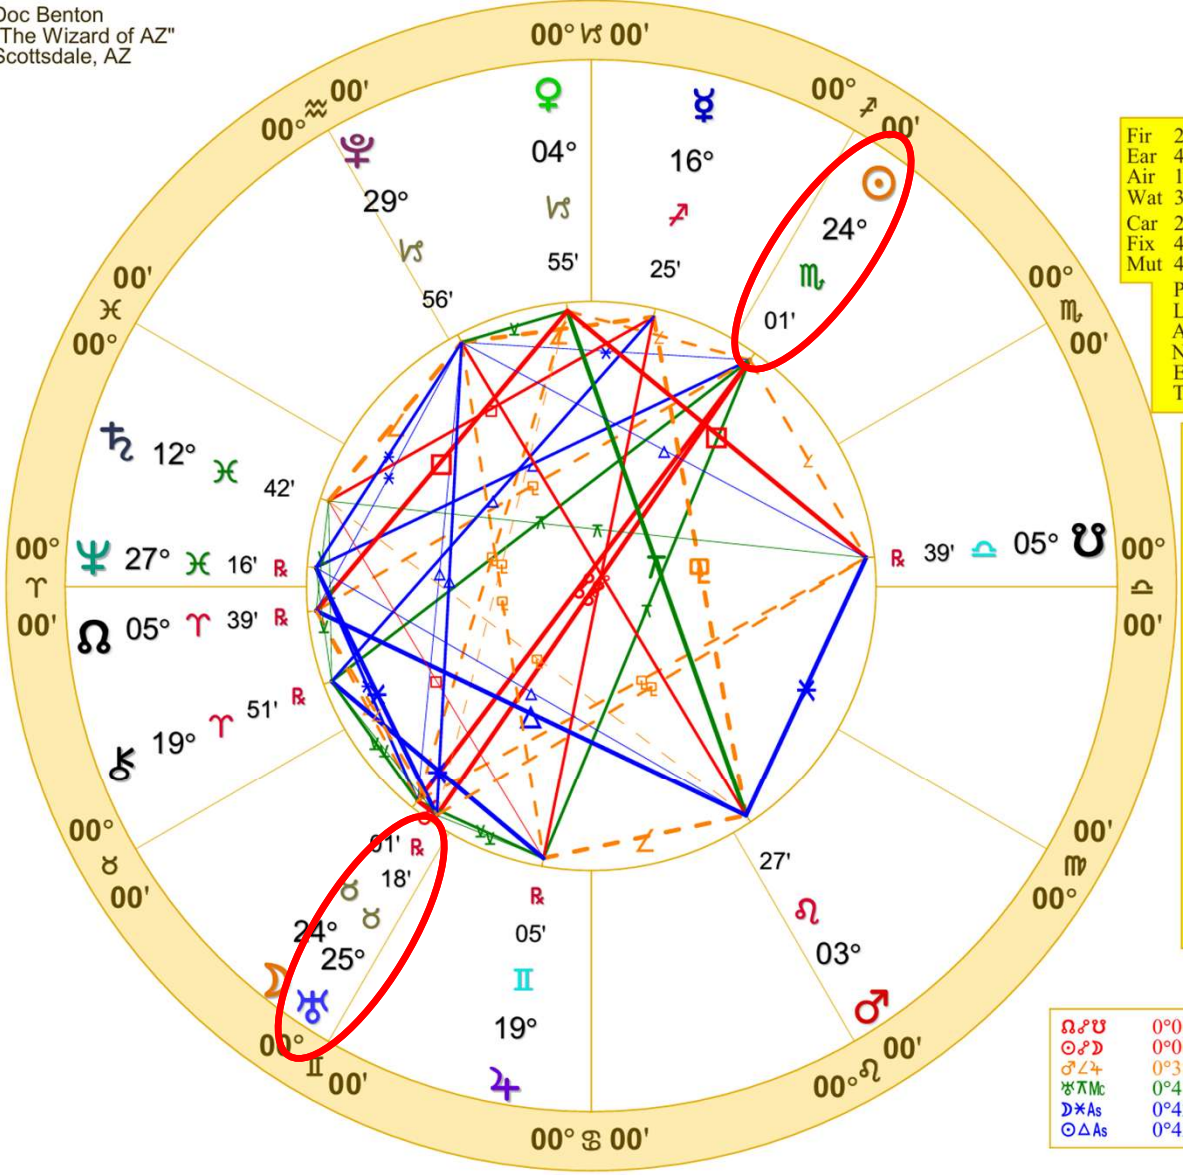

Doc Benton
"The Wizard of AZ"
Scottsdale, AZ

Full Moon (astrological)

Full Moon Nov 15 2024

Fir	2	0
Ear	4	0
Air	1	0
Wat	3	1
Car	2	0
Fix	4	0
Mut	4	1
P	A	S
L	A	C
A	N	E
N	E	N
E	N	E
T	D	

November 15, 2024
2:28:15 PM
Standard Time
Scottsdale, Arizona
33N30'33" 111W53'54"
Time Zone: 7 hours West
Geocentric
Tropical 0-Aries

Saturn stationary direct

Sun opposite Uranus

Mars semisquare Jupiter

Sun trine Neptune

Pluto enters Aquarius

Venus sesquidrate Uranus

Sun enters Sagittarius

Sun sextile Pluto

	Long.	Decl.	Speed
☉	24 M, 00'45"	18 S 46	1 00
☽	24 8 00'45"	22N29	14 54
♃	16 ♃ 25	25 S 22	1 02
♀	4 ♃ 55	25 S 37	1 11
♁	3 ♉ 27	21N15	0 15
♃	19 II 05R_s	22N17	0 07R
♄	12 ♃ 42	8 S 44	0 00S
♅	25 8 18R	18N50	0 02R
♆	27 ♃ 16R	2 S 17	0 01R
♇	29 ♃ 56	23 S 21	0 01
♁	19 ♃ 51R	8N43	0 02R
♊	5 ♃ 39R	2N15	0 07R
♋	23 ♃ 19	2 S 39	1 30
♌	25 ♃ 59	23 S 23	0 54
♍	5 ♃ 39R	2 S 15	0 07R

♁♃♅	0°00'a	♀♁♊	0°44'a	♃♄♅	1°28's
♁♃♅	0°00'a	♀♁♊	0°44'a	♃♄♅	1°29's
♃♄♅	0°38'a	♃♄♅	0°46's	♁♊♋	1°58's
♃♄♅	0°41's	♁♃♅	1°17'a	♄♅♆	1°58's
♄♅♆	0°42'a	♄♅♆	1°17'a	♅♆♇	1°59's
♁♊♋	0°42'a	♀♁♊	1°17'a	♅♆♇	1°59'a