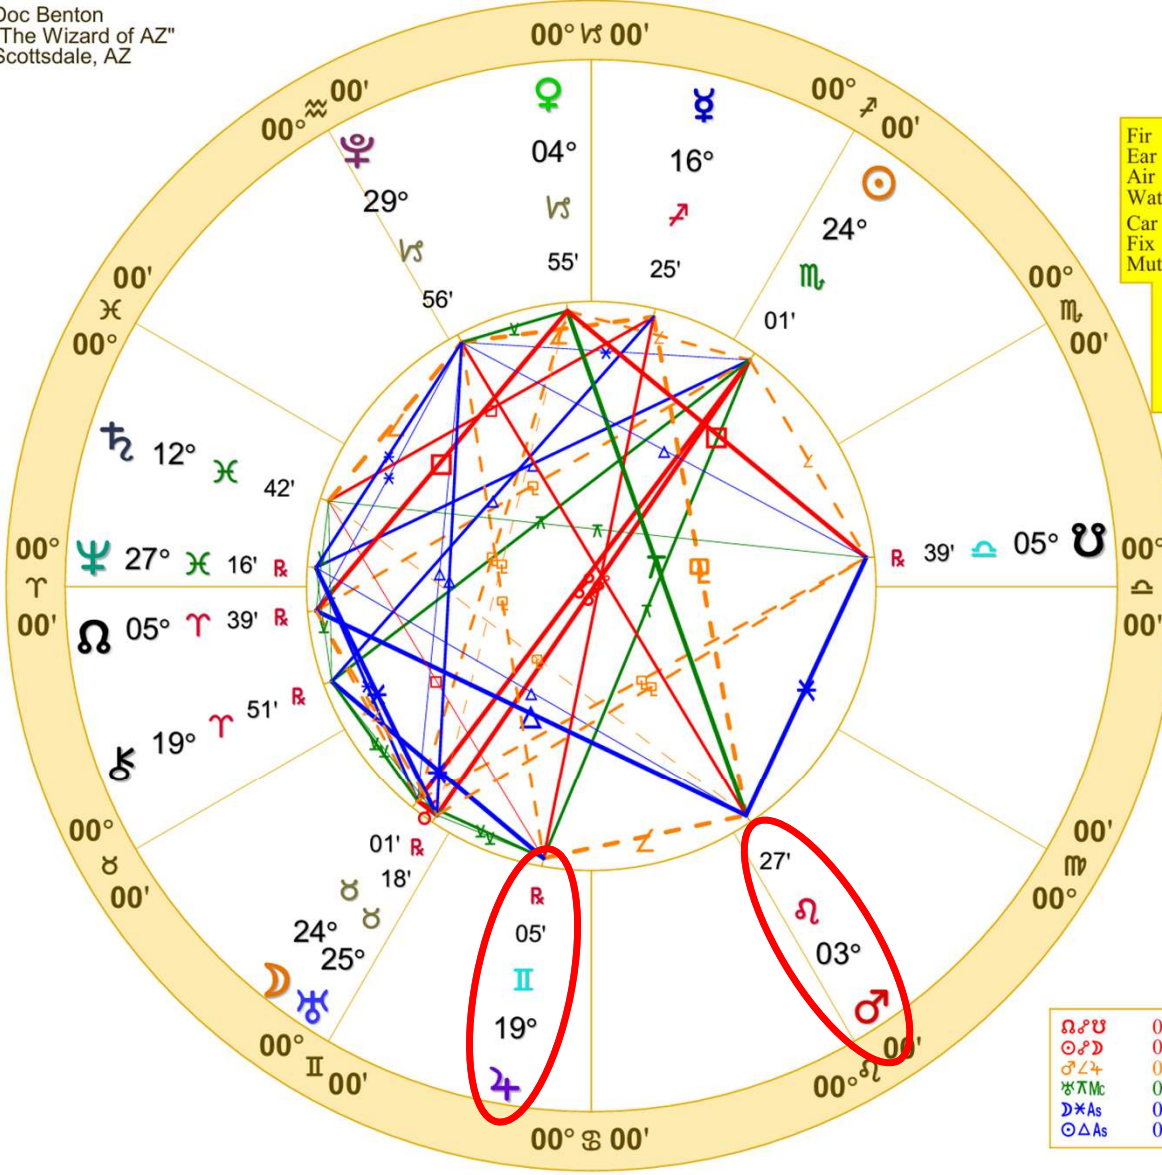

Doc Benton
"The Wizard of AZ"
Scottsdale, AZ

Full Moon (astrological)

Full Moon Nov 15 2024

November 15, 2024
2:28:15 PM
Standard Time
Scottsdale, Arizona
33N30'33" 111W53'54"
Time Zone: 7 hours West
Geocentric
Tropical 0-Aries

Fir	2	0
Ear	4	0
Air	1	0
Wat	3	1
Car	2	0
Fix	4	0
Mut	4	1
P	A	S
L	A	C
A	N	E
N	E	N
E	N	E
T		D

	Long.	Decl.	Speed
☉	24 10, 00'45"	18 S 46	1 00
☾	24 8 00'45"	22N 29	14 54
♃	16 7 25	25 S 22	1 02
♀	4 15 55	25 S 37	1 11
♂	3 12 27	21N 15	0 15
♄	19 11 05R	22N 17	0 07R
♅	12 11 42	8 S 44	0 00S
♆	25 18 18R	18N 50	0 02R
♇	27 11 16R	2 S 17	0 01R
♈	29 15 56	23 S 21	0 01
♉	19 11 51R	8N 43	0 02R
♊	5 11 39R	2N 15	0 07R
♋	23 11 19	2 S 39	1 30
♌	25 11 59	23 S 23	0 54
♍	5 11 39R	2 S 15	0 07R

♃♂	0°00'a	♀♁	0°44'a	♃♂	1°28's
♃♄	0°00'a	♀♁	0°44'a	♃♄	1°29's
♃♅	0°38'a	♃♅	0°46's	♃♅	1°58's
♃♆	0°41's	♃♆	1°17'a	♃♆	1°58's
♃♇	0°42'a	♃♇	1°17'a	♃♇	1°59's
♃♈	0°42'a	♃♈	1°17'a	♃♈	1°59'a

Saturn stationary direct

Sun opposite Uranus

Mars semisquare
Jupiter

Sun trine Neptune

Pluto enters Aquarius

Venus sesquidrate
Uranus

Sun enters Sagittarius

Sun sextile Pluto