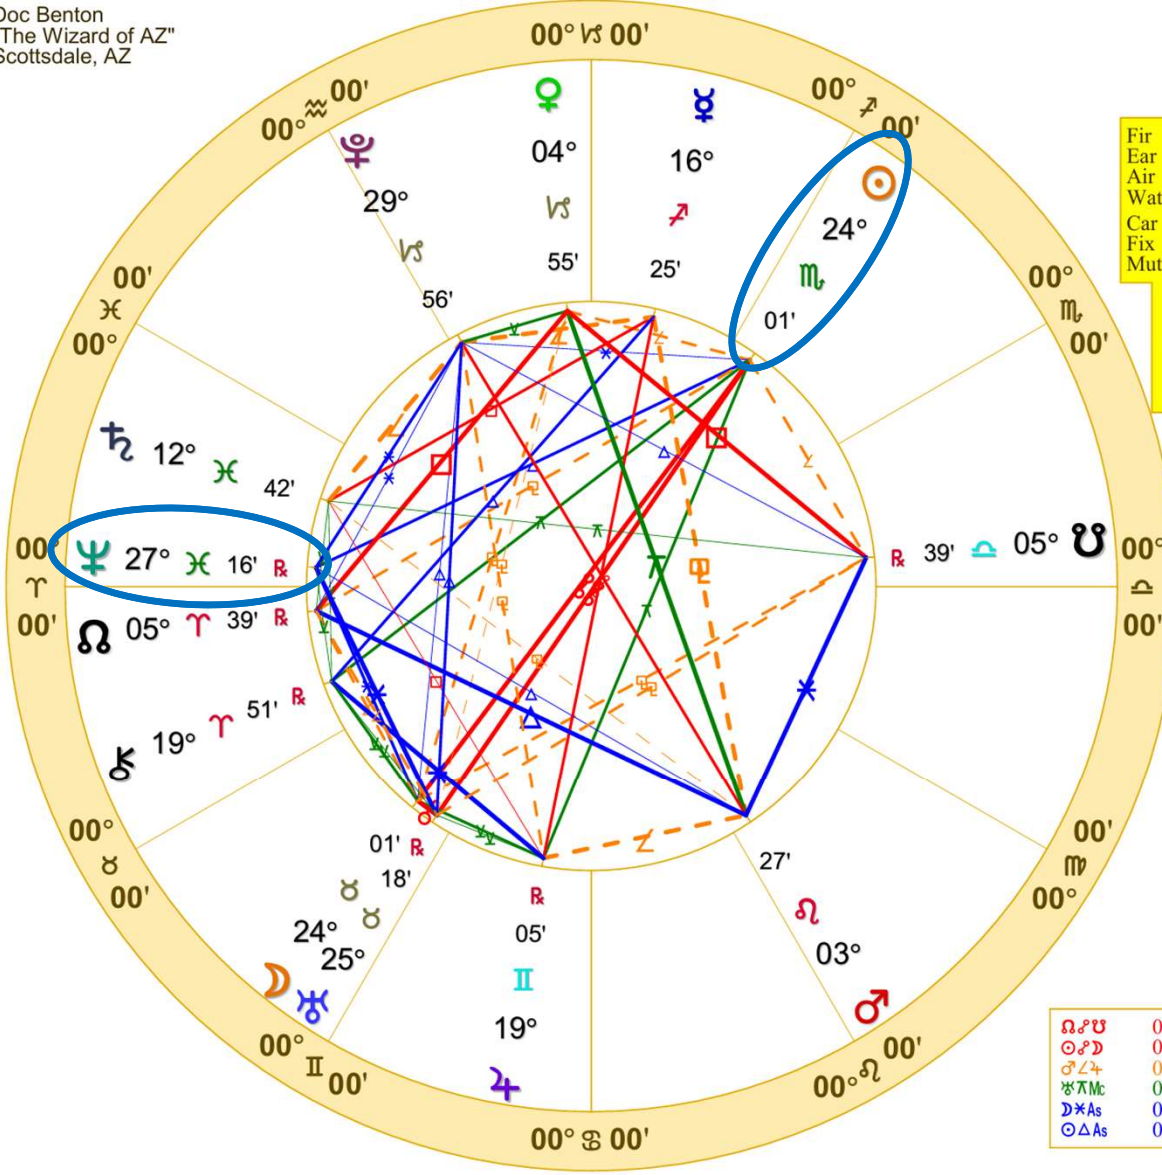

Sun opposite Uranus

Mars semisquare
 Jupiter

Sun trine Neptune

Pluto enters Aquarius

Venus sesquidrate
 Uranus

Sun enters Sagittarius

Sun sextile Pluto

Doc Benton
 "The Wizard of AZ"
 Scottsdale, AZ