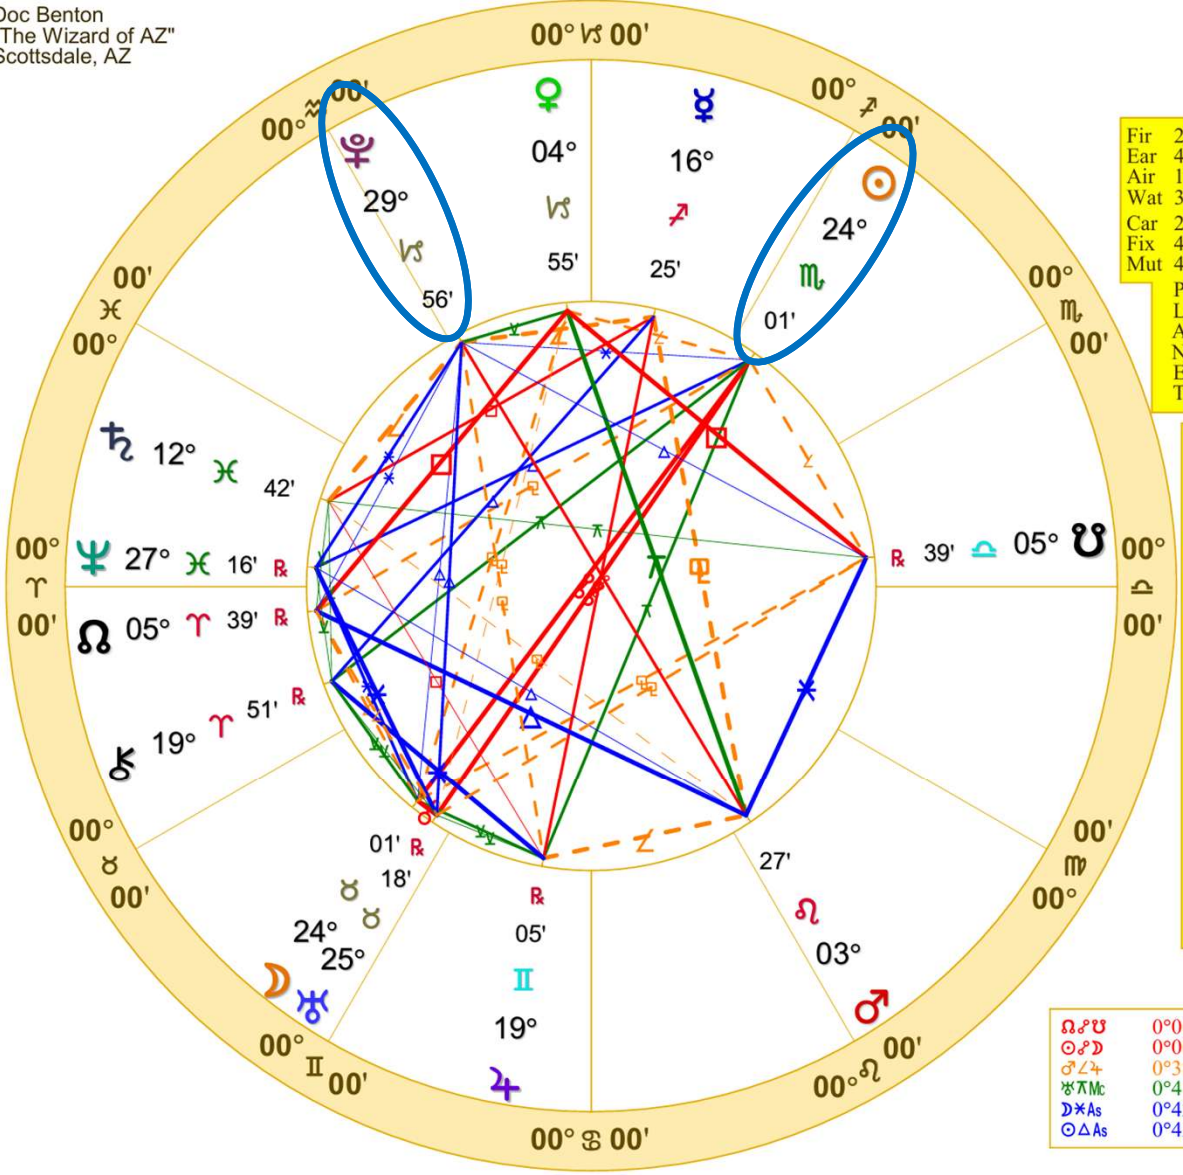

Sun opposite Uranus

Mars semisquare Jupiter

Sun trine Neptune

Pluto enters Aquarius

Venus sesquidrate Uranus

Sun enters Sagittarius

Sun sextile Pluto

Doc Benton
"The Wizard of AZ"
Scottsdale, AZ