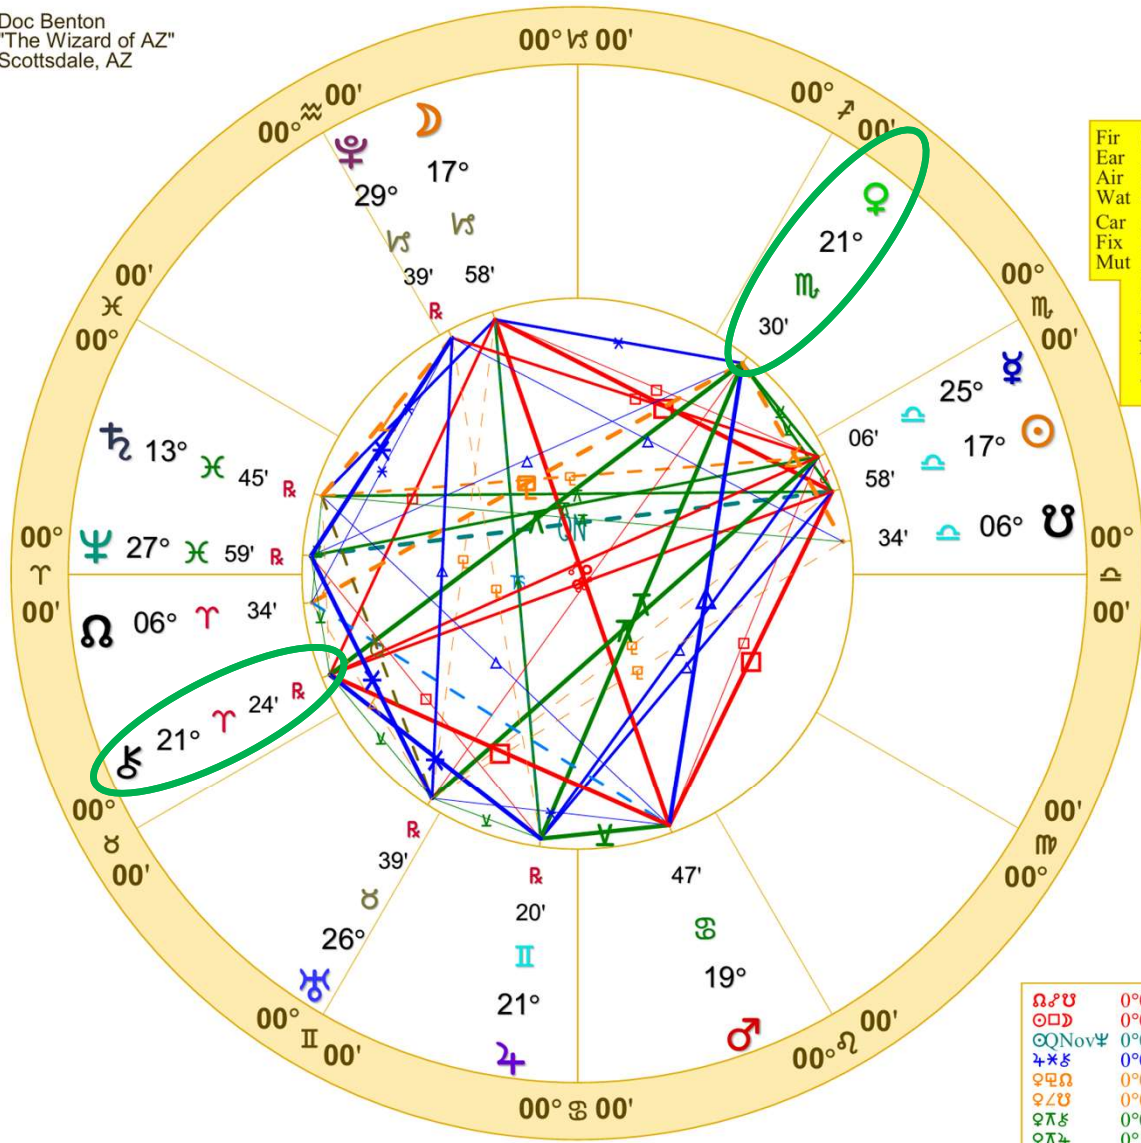

Doc Benton
"The Wizard of AZ"
Scottsdale, AZ

NATAL CHART

1st Quarter Moon

October 10, 2024
11:54:53 AM
Standard Time
Scottsdale, Arizona
33N30'33" 111W53'54"
Time Zone: 7 hours West
Geocentric
Tropical 0-Aries

Fir	0	1
Ear	3	0
Air	3	0
Wat	4	0
Car	5	0
Fix	2	0
Mut	3	1
P	A	S
L	A	C
E	N	E
N	E	N
E	N	E
T		

	Long.	Dwada-samsa	Speed
☉	17° 57' 38"	5 8 32	0.59
☽	17° 57' 38"	5 8 32	13.12
☿	25° 06'	1 8 12	1.38
♀	21° 11' 30"	17 8 57	1.13
♂	19° 47' 47"	27 8 28	0.29
♃	21° 11' 20" R	16 8 00	0.00SR
♄	13° 36' 45" R	15 8 05	0.03R
♅	26° 8' 39" R	19 8 44	0.02R
♆	27° 36' 59" R	5 8 47	0.02R
♇	29° 13' 39" R	25 8 42	0.00SR
♈	21° 11' 24" R	16 8 42	0.03R
♉	6° 11' 34"	18 8 43	0.00
♊	25° 27' 29"	5 8 43	0.53
♋	12° 42'	2 8 30	1.04
♌	6° 42'	18 8 43	0.00

♁♃♅	0°00'a	♃♂As	0°23's	♃♂♄	1°33'a
♁♃♅	0°00'a	♁♂Qntl	0°46'a	♃♂♄	1°33'a
♁♃♅Nov♄	0°01'a	♃♂♄	0°53's	♃♂♄	1°36'a
♃♂♄	0°03'a	♃♂Qntl	0°53's	♃♂♄	1°40's
♃♂♄	0°04'a	♃♂T-Sep	0°55's	♃♂♄	1°42's
♃♂♄	0°04'a	♃♂♄	1°03'a	♃♂♄	1°50'a
♃♂♄	0°06's	♃♂♄	1°04's	♃♂♄	1°50'a
♃♂♄	0°10's	♃♂♄	1°10'a		
♃♂♄Sep♁	0°22's	♃♂♄	1°20's		

- Venus quincunx Jupiter
- Venus quincunx Chiron
- Pluto stationary direct
- Jupiter sextile Chiron
- Mars square Chiron
- Mars semisextile Jupiter
- Sun opposite Chiron
- Sun trine Jupiter
- Sun square Mars
- Venus opposite Uranus
- Venus trine Neptune