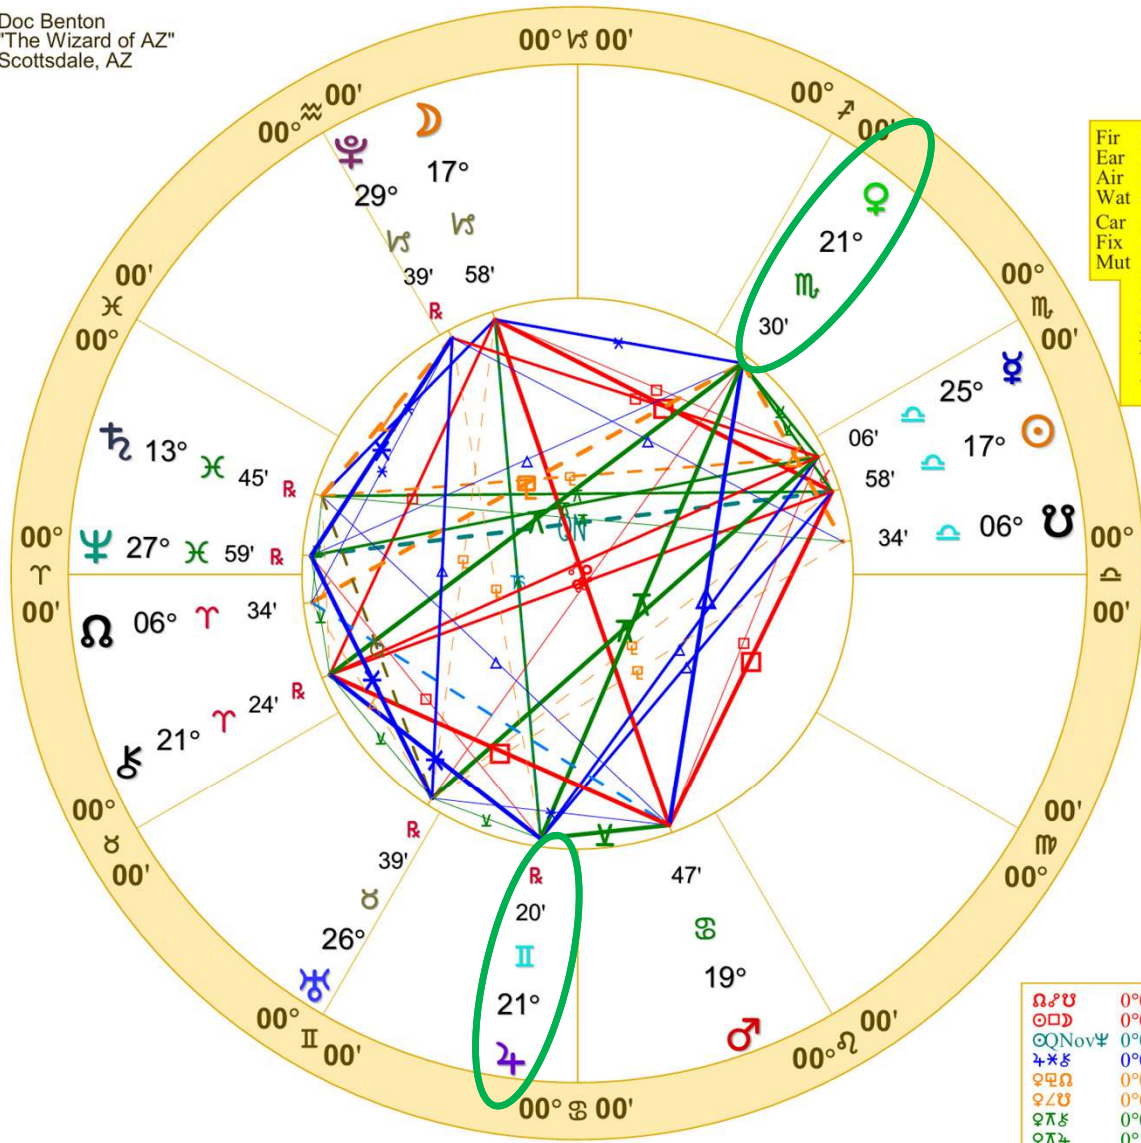

Doc Benton
"The Wizard of AZ"
Scottsdale, AZ

NATAL CHART

1st Quarter Moon

October 10, 2024
11:54:53 AM
Standard Time
Scottsdale, Arizona
33N30'33" 111W53'54"
Time Zone: 7 hours West
Geocentric
Tropical 0-Aries

Fir	0	1
Ear	3	0
Air	3	0
Wat	4	0
Car	5	0
Fix	2	0
Mut	3	1
P	A	S
L	A	C
N	E	N
E	N	D
T		

	Long.	Dwada-samsa	Speed
☉	17° 57' 38"	5 8 32	0.59
☽	17° 57' 38"	5 8 32	13.12
☿	25° 06'	1 8 12	1.38
♀	21 11 30	17 8 57	1.13
♂	19 8 47_S	27 8 28	0.29
♃	21 11 20_R	16 8 00	0.00SR
♅	13 38 45_R	15 8 05	0.03R
♆	26 8 39_R	19 38 44	0.02R
♁	27 38 59_R	5 8 47	0.02R
♂	29 13 39_R	25 8 42	0.00SR
♄	21 11 24_R	16 8 42	0.03R
♁	6 11 34	18 11 43	0.00
♁	25 8 29	5 8 43	0.53
♁	12 8 42	2 38 30	1.04
♁	6 8 34	18 8 43	0.00

Venus quincunx Jupiter

Venus quincunx Chiron

Pluto stationary direct

Jupiter sextile Chiron

Mars square Chiron

Mars semisextile Jupiter

Sun opposite Chiron

Sun trine Jupiter

Sun square Mars

Venus opposite Uranus

Venus trine Neptune

♁♂♃	0°00'a	♂♁♁	0°23's	♂♁♁	1°33'a
♁♁♃	0°00'a	♁♁♁♁	0°46'a	♂♁♁	1°33'a
♁♁♁♁♁	0°01'a	♂♁♁	0°53's	♂♁♁	1°36'a
♁♁♁	0°03'a	♂♁♁♁	0°53's	♂♁♁	1°40'a
♁♁♁♁	0°04'a	♂♁♁♁♁	0°55's	♂♁♁	1°42's
♁♁♁	0°04'a	♂♁♁♁	1°03'a	♁♁♁	1°50'a
♁♁♁	0°06's	♂♁♁♁	1°04'a	♂♁♁	1°50'a
♁♁♁	0°10's	♂♁♁♁	1°10'a		
♂♁♁♁♁	0°22's	♂♁♁♁	1°20's