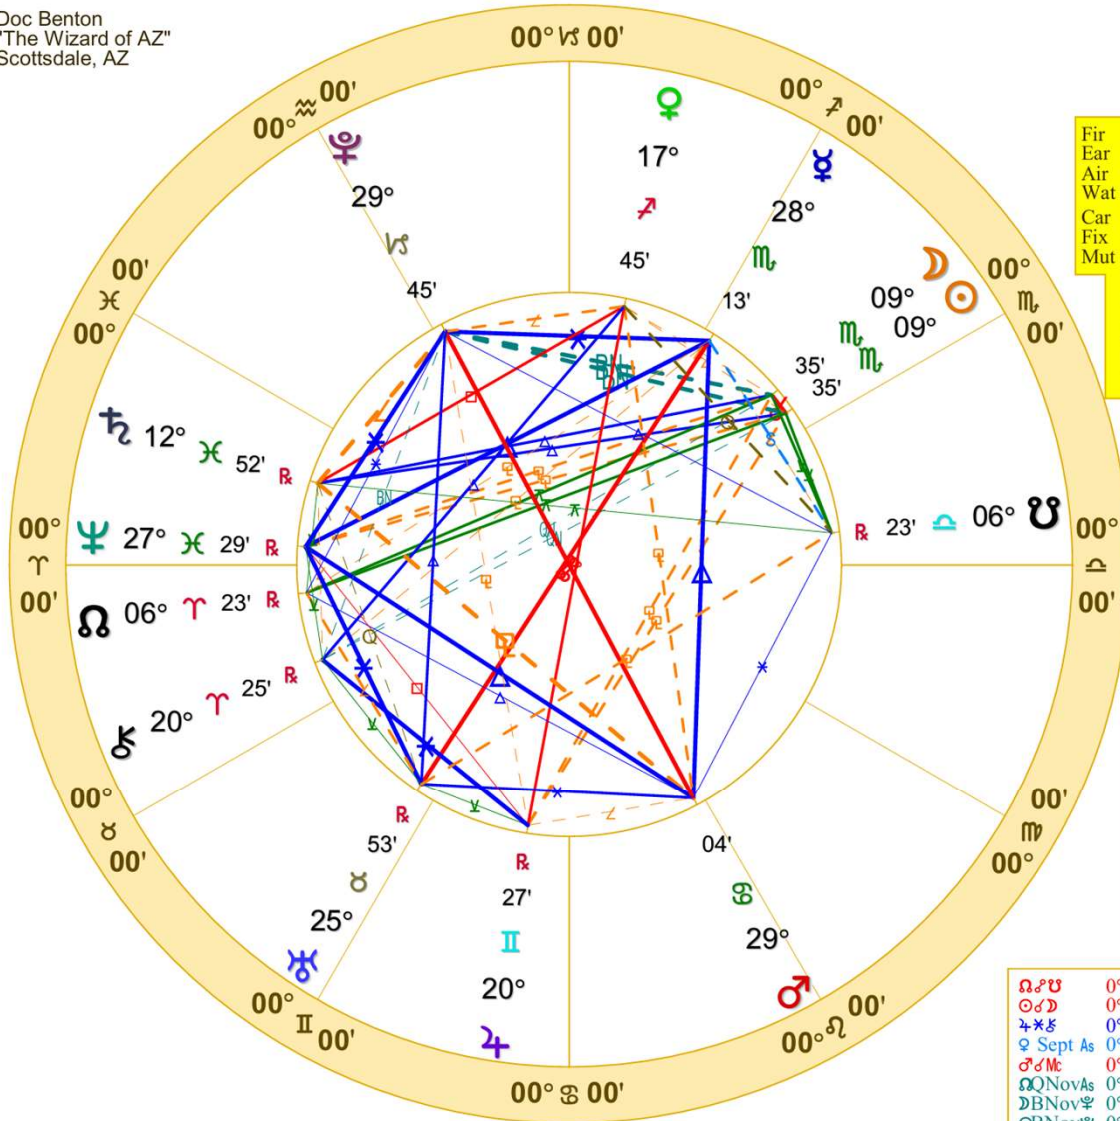

Doc Benton
"The Wizard of AZ"
Scottsdale, AZ

New Moon (astrological)

Mars opposite Pluto

New Moon Nov 1 2024

Mercury opposite Uranus

November 1, 2024

5:46:54 AM

Standard Time

Scottsdale, Arizona

33N30'33" 111W53'54"

Time Zone: 7 hours West

Geocentric

Tropical 0-Aries

Fir	1	0
Ear	2	0
Air	1	1
Wat	6	0
Car	2	1
Fix	4	0
Mut	4	0
P	A	S
L	A	C
A	N	E
N	E	N
E	N	D

	Long.	Dwada-samsa	Speed
☉	9 १३, 35'22"	25 २०4	1 00
☽	9 १३, 35'22"	25 २०4	11 58
♃	28 १३	8 २38	1 25
♀	17 २45	2 ३56	1 12
♂	29 ३04	18 १52	0 22
♄	20 १27R	5 २19	0 05R
♅	12 ५52R	4 १23	0 01R
♆	25 ४53R	10 ५33	0 02R
♇	27 ५29R	29 ५54	0 01R
♈	29 ५45	26 २55	0 01
♉	20 १25R	4 २59	0 03R
♊	6 १23R	16 १41	0 05R
♋	26 २14	14 १51	0 49
♌	28 ३59	17 १51	0 57
♍	6 २3R	16 २41	0 05R

Mars/Mercury/Neptune grand trine

Mars/Mercury/Neptune/Pluto kite

Mars/Mercury/Neptune/Uranus kite

Mars/Neptune/Uranus triangle

Uranus/Neptune/Pluto triangle

Mercury/Neptune/Pluto triangle

Jupiter sextile Chiron

♁♂♄	0°00'a	♀ Qntl ♃	0°39'a	♃♁♁	1°07's
♁♂♄	0°00's	♂♂♂	0°40'a	♂♁♃	1°12's
♃♂♂	0°02'a	♂BNov♂	0°40'a	♂♂♂	1°15'a
♀ Sept As	0°05'a	♂♂♂	0°44's	♂♂♂	1°30's
♂♂♂	0°05'a	♂♂♂	0°45'a	♂♂♂	1°31'a
♁QNovAs	0°09'a	♂♂♂	0°46's	♂♂♂	1°35's
♂BNov♂	0°09'a	♂QNov♂	0°50'a	♂♂♂	1°37's
♂BNov♂	0°09'a	♂QNov♂	0°50'a	♂♂♂	1°38'a
♂♂♂	0°22's	♂♂♂	0°51'a	♂♂♂	1°53's
♂ Sept ♃	0°24's	♂ Qntl ♂	1°01'a	♂♂♂	1°59'a