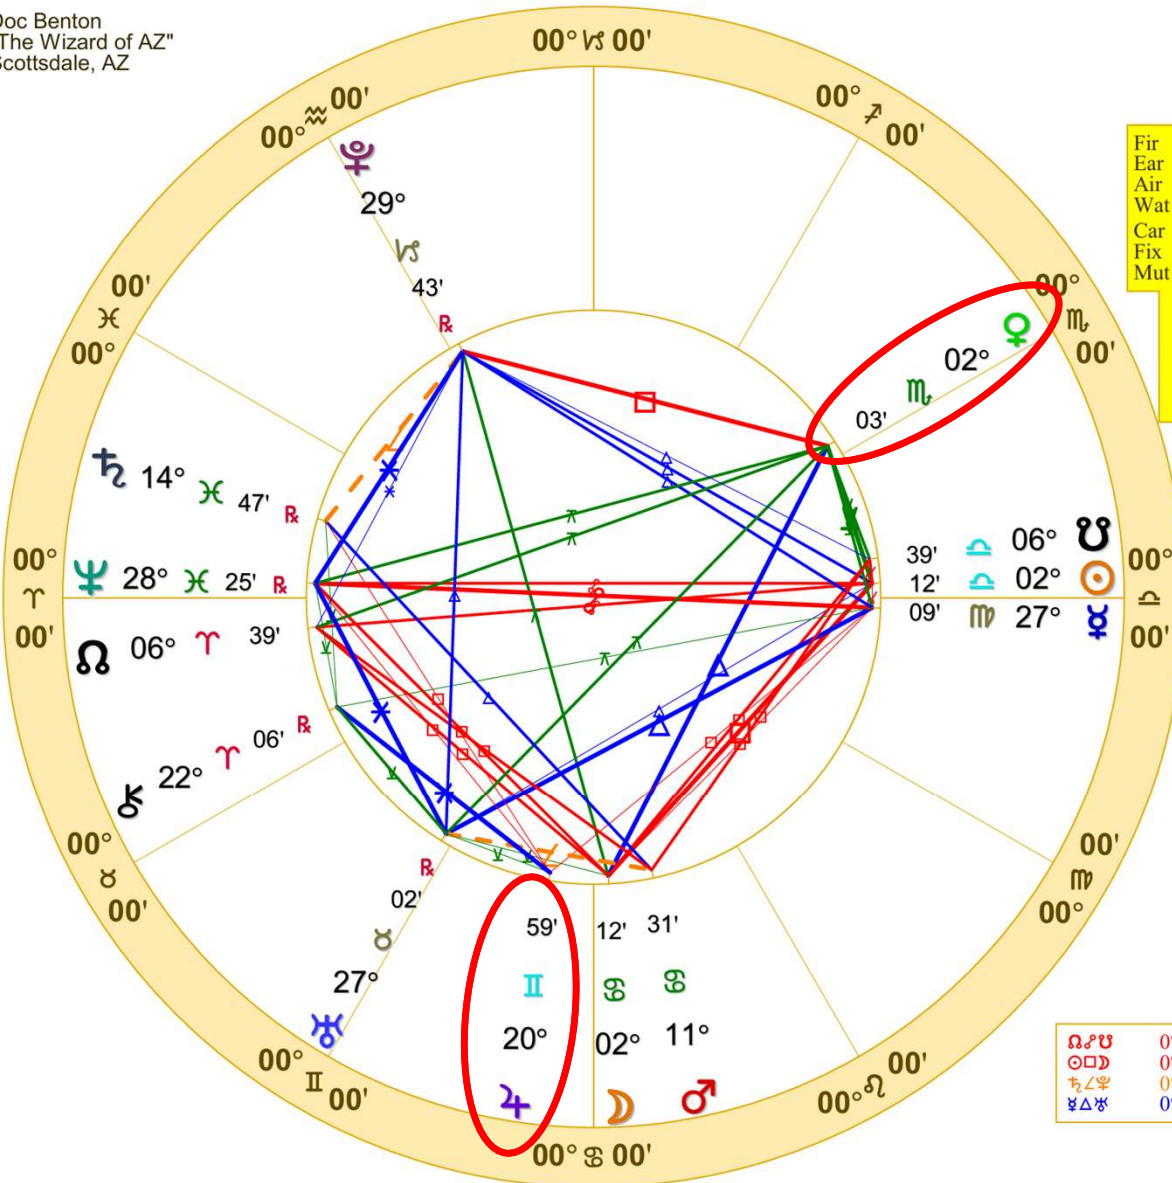

Doc Benton
"The Wizard of AZ"
Scottsdale, AZ

NATAL CHART

3rd Quarter Moon

September 24, 2024

11:49:38 AM

Standard Time

Scottsdale, Arizona

33N30'33" 111W53'54"

Time Zone: 7 hours West

Geocentric

Tropical 0-Aries

Venus semisextile
Sun

Mars semisquare
Uranus

Saturn
semisquare Pluto

Venus
sesiquadrate
Jupiter

Mars trine Saturn

Fir	0	1
Ear	3	0
Air	2	0
Wat	5	0
Car	4	0
Fix	2	0
Mut	4	1
	P	A
	L	S
	A	C
	N	E
	E	N
	T	D

	Long.	Dwada-samsa	Speed
☉	2 ♌ 12'25"	26 ♌ 29	0.59
☽	2 ♋ 12'25"	26 ♋ 29	13.13
♃	27 ♍ 09	25 ♍ 43	1.51
♀	2 ♍ 03	24 ♍ 30	1.13
♂	11 ♋ 31	18 ♋ 14	0.33
♄	20 ♌ 59	11 ♌ 52	0.03
♅	14 ♋ 47R	27 ♋ 26	0.04R
♆	27 ♄ 02R	24 ♄ 26	0.01R
♇	28 ♋ 25R	10 ♋ 56	0.02R
♈	29 ♌ 43R	26 ♌ 33	0.00R
♉	22 ♌ 06R	25 ♌ 14	0.03R
♊	6 ♌ 39	19 ♌ 53	0.00
♋	10 ♌ 39	7 ♌ 46	0.50
♌	24 ♌ 07	19 ♌ 27	1.04
♍	6 ♌ 39	19 ♌ 53	0.00

♌♌♌	0°00'a	♌♌♌	0°10'a	♌♌♌	1°07'a
♌♌♌	0°00's	♌♌♌	0°10's	♌♌♌	1°16'a
♌♌♌	0°04'a	♌♌♌	0°31'a	♌♌♌	1°18's
♌♌♌	0°06's	♌♌♌	0°52'a	♌♌♌	1°23'a