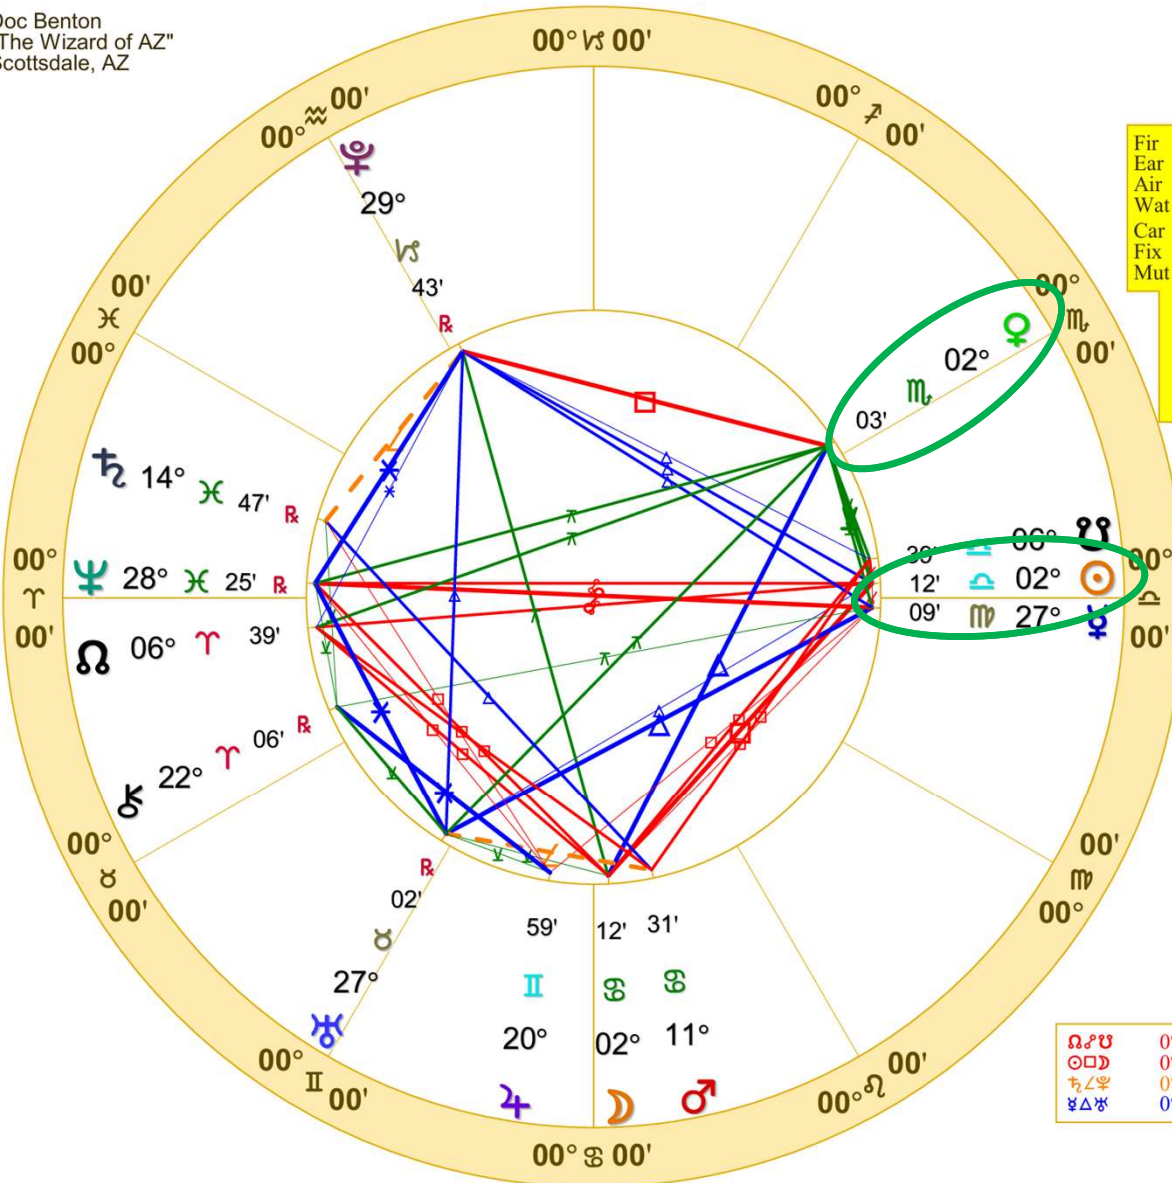

Doc Benton
"The Wizard of AZ"
Scottsdale, AZ

NATAL CHART

3rd Quarter Moon

September 24, 2024

11:49:38 AM

Standard Time

Scottsdale, Arizona

33N30'33" 111W53'54"

Time Zone: 7 hours West

Geocentric

Tropical 0-Aries

Venus
semisextile Sun

Mars semisquare
Uranus

Saturn
semisquare Pluto

Venus
sesiquadrate
Jupiter

Mars trine Saturn

Fir	0	1
Ear	3	0
Air	2	0
Wat	5	0
Car	4	0
Fix	2	0
Mut	4	1
P	L	A
L	A	S
A	N	C
N	E	E
E	N	N
T	D	D

	Long.	Dwada-samsa	Speed
☉	2♌12'25"	26♌29	0.59
☽	2♋12'25"	26♋29	13.13
♃	27♍09	25♋43	1.51
♀	2♍03	24♍30	1.13
♂	11♋31	18♍14	0.33
♄	20♌59	11♋52	0.03
♅	14♋47R	27♌26	0.04R
♆	27♄02R	24♋26	0.01R
♇	28♋25R	10♋56	0.02R
♈	29♌43R	26♌33	0.00R
♉	22♌06R	25♌14	0.03R
♊	6♌39	19♌53	0.00
♋	10♌39	7♌46	0.50
♌	24♍07	19♌27	1.04
♍	6♌39	19♌53	0.00

♌♌♂	0°00'a	♌♌♀	0°10'a	♌♌♄	1°07'a
♌♌♃	0°00's	♌♌♁	0°10's	♌♌♂	1°16'a
♌♌♂	0°04'a	♌♌♂	0°31'a	♌♌♂	1°18's
♌♌♂	0°06's	♌♌♌	0°52'a	♌♌♂	1°23'a