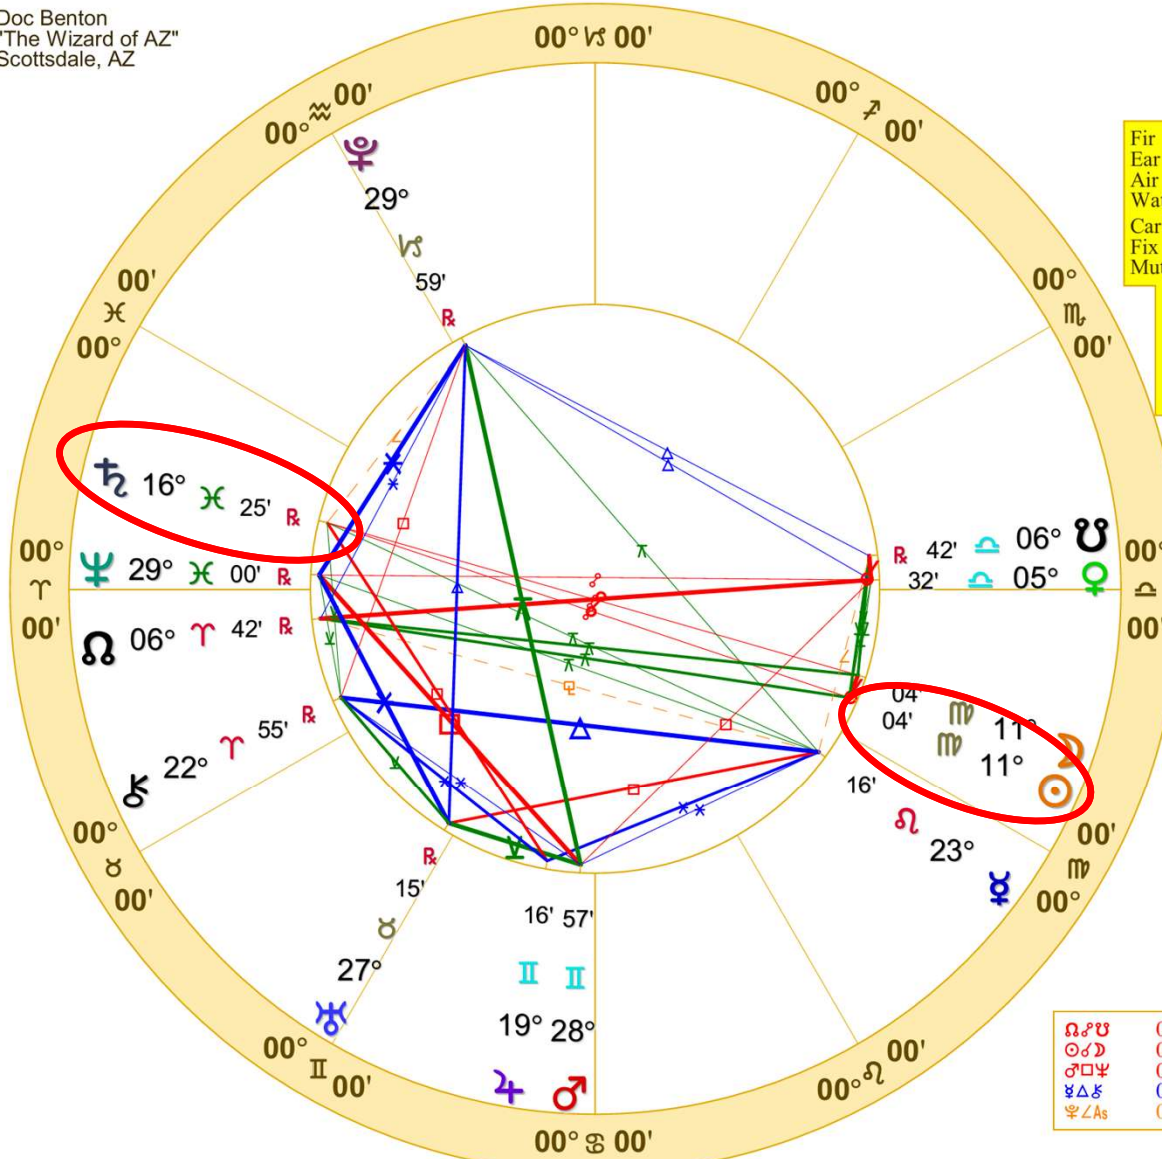

Pluto

Sun opposite

Saturn

Venus

sesquiquadrate

Uranus

	Long.	Dwada-samsa	Speed
☉	11 11 04'12"	12 12 50	0 58
☽	11 11 04'12"	12 12 50	11 57
♃	23 02 16	9 08 15	0 43
♀	5 05 32	6 07 27	1 13
♂	28 02 57	17 08 18	0 37
♄	19 02 16	21 03 06	0 07
♅	16 03 25	17 11 01	0 05R
♆	27 08 15	27 03 04	0 00SR
♁	29 00 00R	18 00 01	0 02R
♂	29 03 59R	29 07 47	0 01R
♄	22 07 55R	4 03 56	0 02R
♁	6 07 42R	20 02 20	0 03R
♁	14 03 17	21 02 25	1 29
♁	20 02 29	5 02 44	0 55
♁	6 04 42R	20 02 20	0 03R