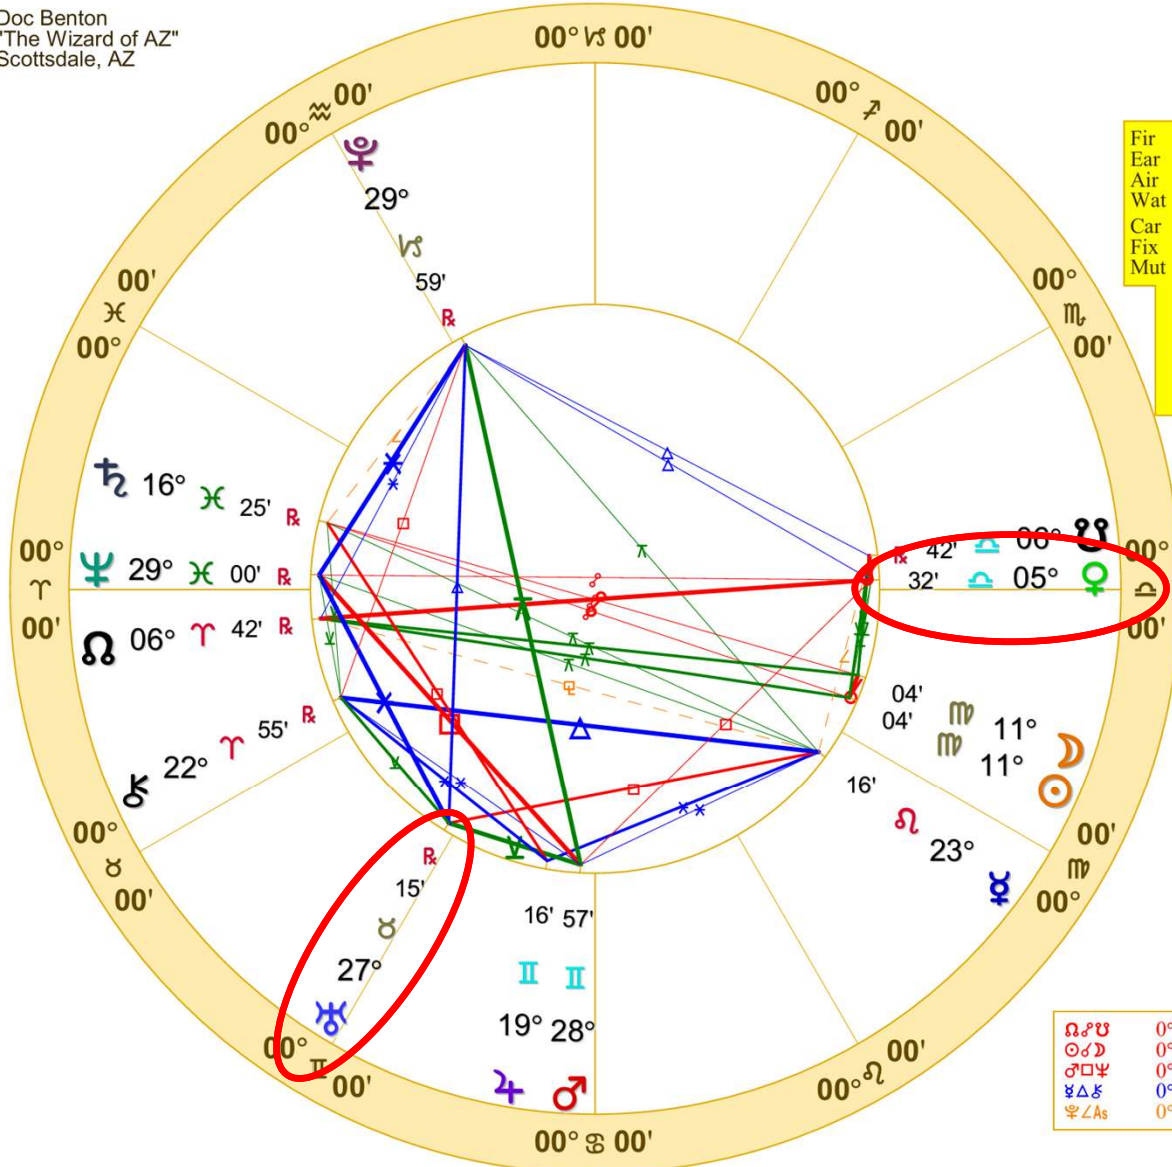

Doc Benton
"The Wizard of AZ"
Scottsdale, AZ

New Moon (astrological)

New Moon Sep 2 2024

September 2, 2024

6:55:21 PM

Standard Time

Scottsdale, Arizona

33N30'33" 111W53'54"

Time Zone: 7 hours West

Geocentric

Tropical 0-Aries

Fir	1	0
Ear	4	0
Air	3	0
Wat	2	1
Car	2	0
Fix	2	0
Mut	6	1
P	A	S
L	L	S
A	A	N
N	E	N
E	N	D
T		

	Long.	Dwada-samsa	Speed
☉	11 11 04'12"	12 12 50	0 58
☾	11 11 04'12"	12 12 50	11 57
♃	23 02 16	9 8 15	0 43
♄	5 04 32	6 27 27	1 13
♅	28 11 57	17 8 18	0 37
♆	19 11 16	21 12 06	0 07
♁	16 02 25	17 11 01	0 05R
♂	27 08 15	27 03 04	0 00SR
♆	29 00 00R	18 00 01	0 02R
♁	29 13 59R	29 27 47	0 01R
♃	22 11 55R	4 12 56	0 02R
♄	6 11 42R	20 11 20	0 03R
♅	14 02 17	21 02 25	1 29
♆	20 02 29	5 02 44	0 55
♁	6 04 42R	20 27 20	0 03R

♃♄	0°00'a	♃♃	0°59's	♃♄	1°26'a
☉♄	0°00's	♃♃	1°02'a	♃♄	1°35's
♃♄♃	0°04'a	♃♃	1°09'a	♃♄	1°35's
♃♄♃	0°22's	♃♃	1°09'a	♃♄	1°41's
♃♄♃	0°42'a	♃♃	1°13's	♃♄	1°45'a

Mars square
Neptune

Mars quincunx Pluto

Mars enters Cancer

Sun sesquiquadrate
Pluto

Sun opposite Saturn

Venus
sesquiquadrate
Uranus