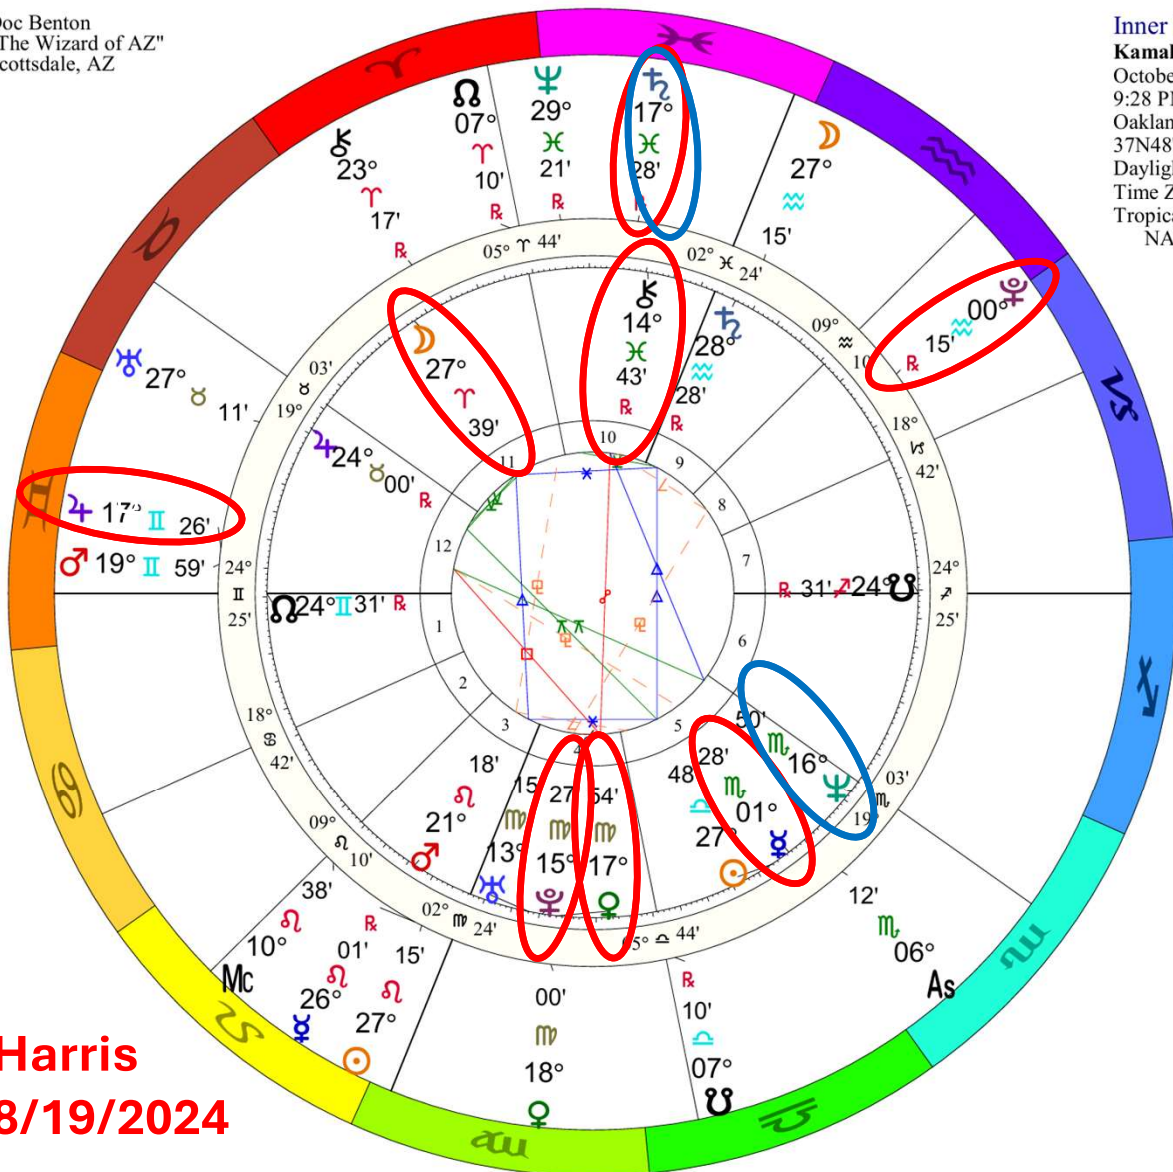

♂♂	0°07's
♂♂♂	0°12's
♂*♂	0°24'a
♂Δ♂	0°24's
♂♂♂	0°26's
♂♂♂	0°27's
♂♂♂	0°28's
♂♂♂	0°32's
♂Δ♂	0°33'a
♂*♂	0°33's
♂♂♂	0°36's
♂♂♂	0°37's
♂Δ♂	0°38'a
♂♂♂	0°43'a
♂♂♂	0°53'a
♂♂♂	0°53'a
♂♂♂	0°59'a

**Harris**  
**8/19/2024**

**t. Pluto square n. Mercury**

**t. Pluto sesquiquadrate n. Pluto**

**t. Pluto semisquare n. Chiron**

**t. Saturn opposite n. Venus**

**t. Jupiter square n. Pluto & n. Chiron**

**t. Jupiter sesquiquadrate n. Mercury**

**t. Jupiter square n. Venus**

**t. Saturn opposite n. pluto**

**t. Saturn trine n. Neptune**

# Kamala Harris NATAL CHART

Transit to Natal:

2024	Aug							Sep						
♂✳️♋ (24♈30, 24♁30)	[1 day]													
♀□♈ (1♁28, 1♁28)	[7 days]													
♀♁♀ (0♁27, 15♁27)	[10 days]							[10 days]						
♀♁♈ (29♁43, 14♁43)	[14 days]							[24 days]						
♃♁♀ (17♁53, 17♁53)	[13 days]													
♃□♀ (15♁27, 15♁27)	[7 days]													
♃□♈ (14♁43, 14♁43)	[2 days]													
♃♁♈ (16♁28, 1♁28)	[13 days]													
♃♁♁ (16♁50, 16♁50)	[28 days]													
♃□♀ (17♁53, 17♁53)	[23 days]													
♃♁♈ (16♁28, 1♁28)	[2 days]							[2 days]						
♃♁♀ (15♁27, 15♁27)								[15 days]						
♃♁♈ (14♁43, 14♁43)								[25 days]						
♃✳️♈ (21♁18, 21♁18)								[7 days]						
♃♁♈ (21♁18, 21♁18)								[7 days]						
2024	Aug							Sep						