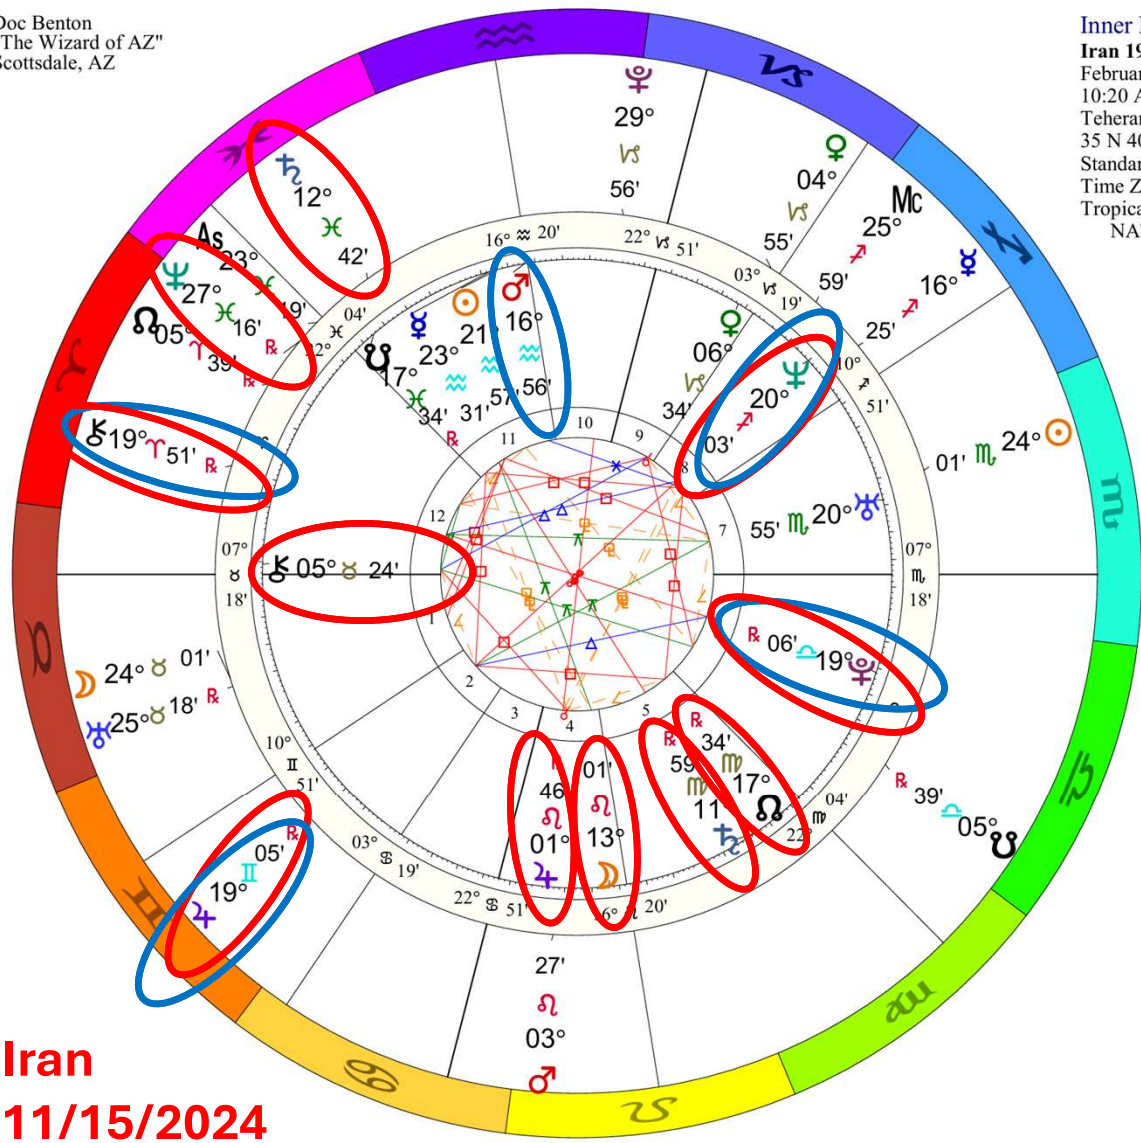

Doc Benton
"The Wizard of AZ"
Scottsdale, AZ

Inner Ring:
Iran 1979
February 11, 1979
10:20 AM
Teheran, Iran
35 N 40 51 E 26
Standard Time
Time Zone: 3 hr 30 min East
Tropical Regiomontanus
NATAL CHART

Outer Ring:
Full Moon Nov 15 2024
November 15, 2024
2:28:15 PM
Scottsdale, Arizona
33N30'33" 111W53'54"
Standard Time
Time Zone: 7 hours West
Tropical 0-Aries
Full Moon (astrological)

♅Δ♄	0°02's
♅Δ♁	0°12'a
♅Δ♄	0°12's
♄♁♂	0°15'a
♄Δ♁	0°15'a
♄♁♂	0°16's
♄♁♂	0°16's
♄♁♂	0°20's
♄♁♂	0°21'a
♄♁♂	0°27's
♄♁♂	0°29'a
♄♁♂	0°30's
♄♁♂	0°30'a
♄♁♂	0°31'a
♄♁♂	0°43's
♄♁♂	0°45'a
♄♁♂	0°45's
♄♁♂	0°53's
♄♁♂	0°53's
♄♁♂	0°55's
♄♁♂	0°55's
♄♁♂	0°59's
♄♁♂	1°00'a
♄♁♂	1°01's
♄♁♂	1°04's
19 additional	

- t. Neptune sesquiquadrate n. Moon
- t. Saturn opposite n. Saturn
- t. Jupiter opposite n. Neptune (Nov 5)
- t. Jupiter semisquare n. Chiron (Nov 1)
- t. Chiron opposite n. Pluto
- t. Jupiter square n. North Node (Nov 27)
- t. Jupiter semisquare n. Jupiter
- t. Chiron trine n. Neptune (Nov 10)
- t. Jupiter trine n. Pluto (Nov 15)
- t. Jupiter trine n. Mars

Iran
11/15/2024