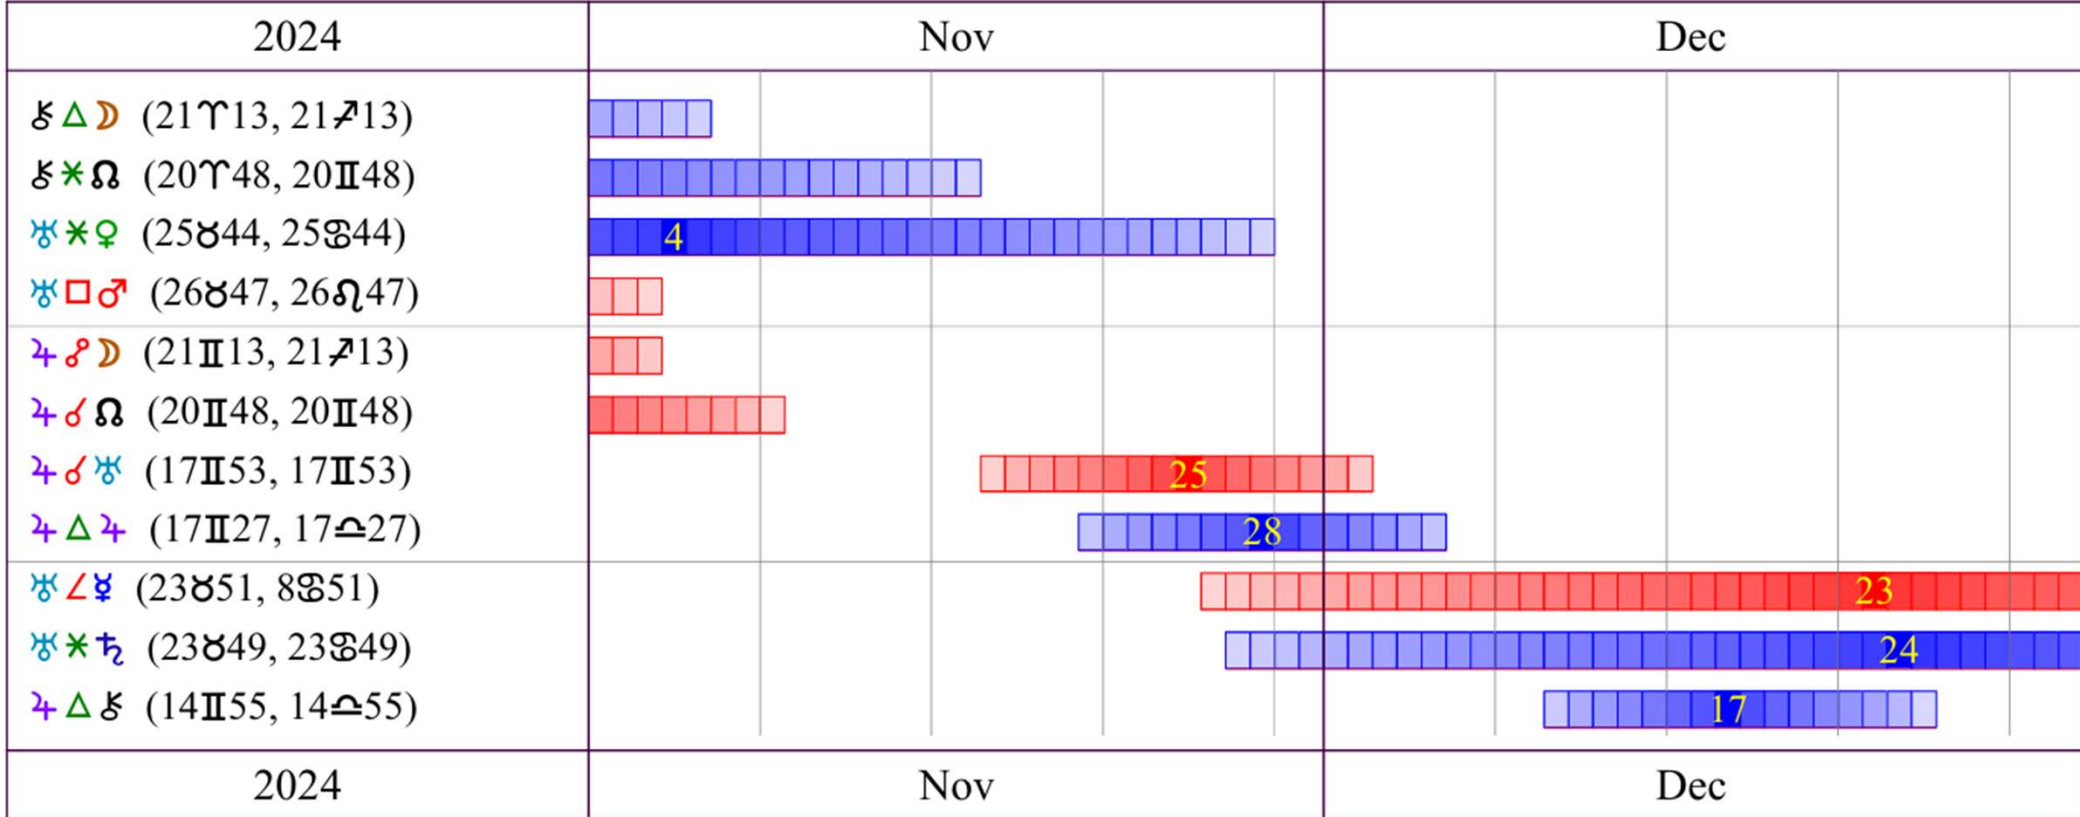

**t. Uranus square n. Mars**

**t. Jupiter opposite n. Moon**

**t. Jupiter conjunct n. North Node**

**t. Uranus conjunct n. Midheaven**

**t. Jupiter conjunct n. Uranus  
 (Nov 25)**

**t. Uranus semisquare n. Mercury**

**t. Chiron trine n. Moon**

**t. Chiron sextile n. North Node**

**t. Uranus sextile n. Venus (Nov  
 4)**

**t. Jupiter trine n. Jupiter (Nov 28)**

**Trump  
 11/15/2024**

# Donald Trump NATAL CHART

Transit to Natal:

Doc Benton  
 "The Wizard of AZ"  
 Scottsdale, AZ

Inner Ring:  
**China**  
 October 1, 1949  
 12:00 PM  
 Beijing, China  
 39 N 55 116 E 25  
 Standard Time  
 Time Zone: 8 hours East  
 Tropical 0-Aries  
 NATAL CHART