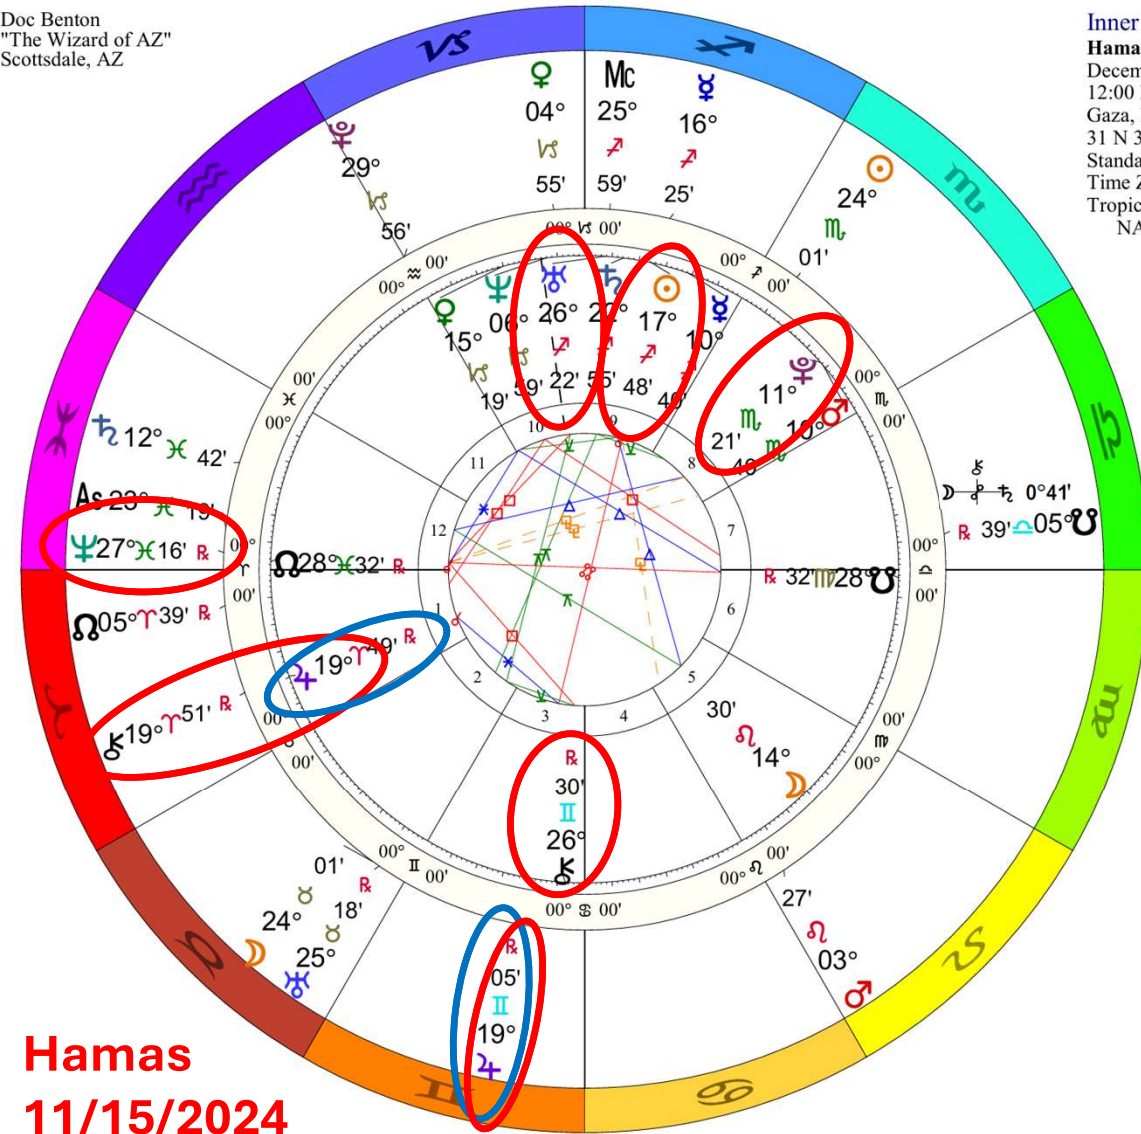

**t. Chiron conjunct n. Jupiter (Nov 16)**

**t. Neptune square n. Chiron**

**t. Neptune square n. Uranus**

**t. Neptune sesquiquadrate n. Pluto**

**t. Jupiter opposite n. Sun (Nov 26)**

**t. Jupiter sextile n. Jupiter (Nov 8)**

# Hamas NATAL CHART

Transit to Natal:

2024	Nov	Dec
♁♂♃ (19♈49, 19♈49)	16	
♃♁♁ (26♁30, 26♁30)		
♃♁♃ (19♁49, 19♈49)	8	
♃♁♂ (26♁22, 26♁22)		
♃♁♃ (26♁21, 11♁21)		
♃♁♁ (17♁48, 17♁48)	26	
♃♁♃ (14♁30, 14♁30)	21	
♃♁♂ (15♁19, 15♁19)		
2024	Nov	Dec