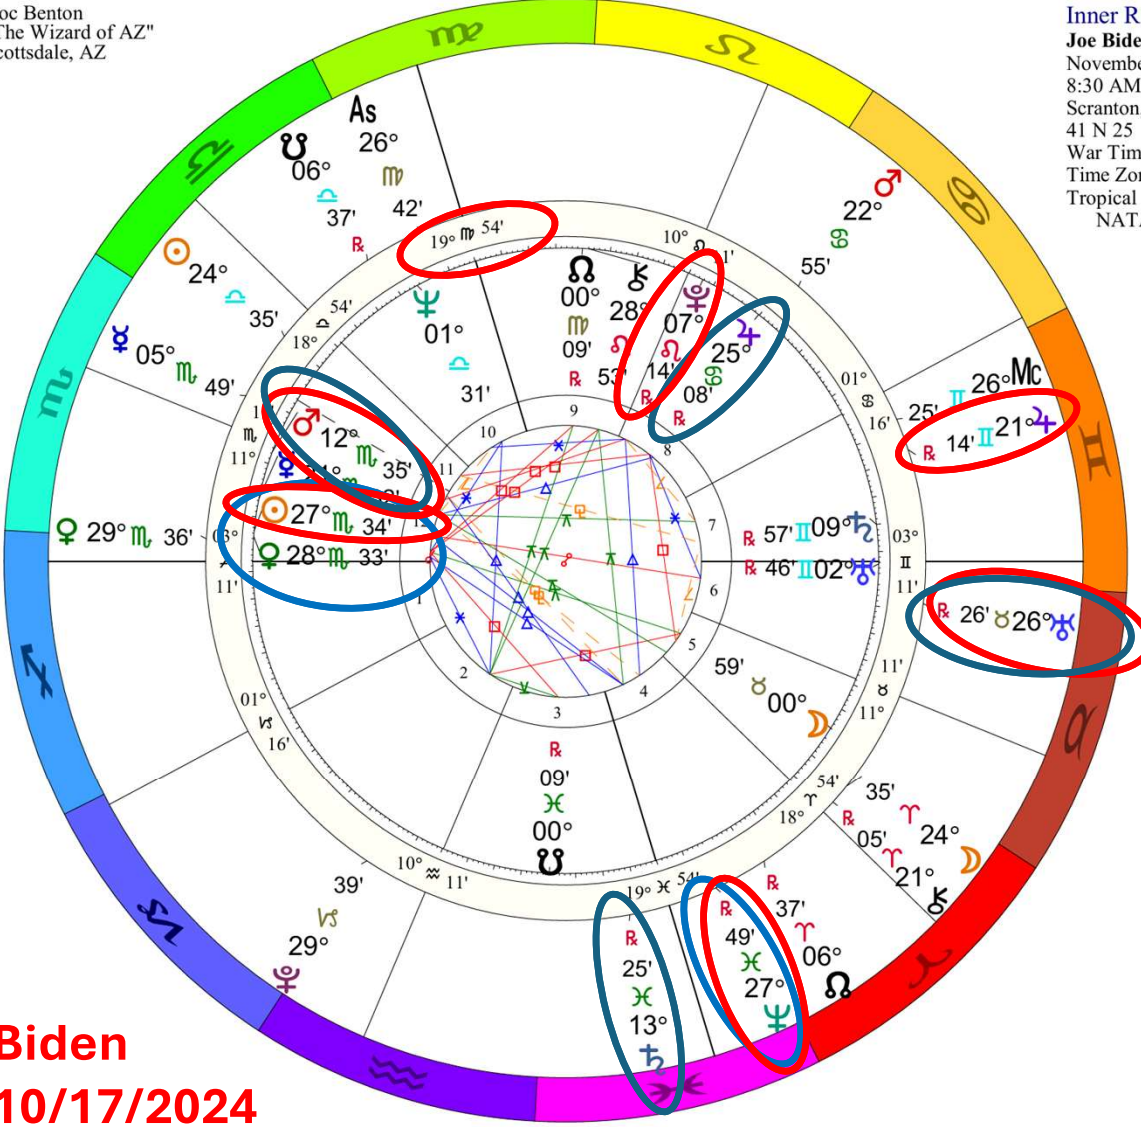

Outer Ring:
Full Moon Oct 17 2024
 October 17, 2024
 4:26:09 AM
 Scottsdale, Arizona
 33N30'33" 111W53'54"
 Standard Time
 Time Zone: 7 hours West
 Tropical Regiomontanus
 Full Moon (astrological)

♄*♅	0°02'a
♅*♄	0°02'a
♄♄	0°02'a
♅♅	0°02'a
♄♄♄	0°09'a
♄♄♄	0°13'a
♄♄♄	0°14'a
♄♄♄	0°22's
♄♄♄	0°22's
♄♄♄	0°23's
♄♄♄	0°24's
♄♄♄	0°24's
♄♄♄	0°29'a
♄♄♄	0°29'a
♄♄♄	0°32's
♄♄♄	0°34's
♄♄♄	0°34'a
♄♄♄	0°44's
♄♄♄	0°46'a
♄♄♄	0°46'a
♄♄♄	0°47's
♄♄♄	0°47's
♄♄♄	0°48'a
♄♄♄	0°53'a
24 additional	

America
10/17/2024

- t. Uranus semisquare n. Sun**
- t. Jupiter semisquare n. North Node**
- t. Saturn semisquare n. Pluto**
- t. Chiron conjunct n. Chiron**
- t. Jupiter conjunct n. Mars**
- t. Neptune sextile n. Pluto**
- t. Uranus trine n. Pluto**
- t. Jupiter sextile n. Chiron**
- t. Chiron sextile n. Mars**
- t. Uranus trine/sextile n. Moon/Mercury**

USA Libra NATAL CHART

Transit to Natal:

Doc Benton
 "The Wizard of AZ"
 Scottsdale, AZ

Inner Ring:
Joe Biden
 November 20, 1942
 8:30 AM
 Scranton, Pennsylvania
 41 N 25 75 W 40
 War Time
 Time Zone: 5 hours West
 Tropical Regiomontanus
 NATAL CHART

Outer Ring:
Full Moon Oct 17 2024
 October 17, 2024
 4:26:09 AM
 Scottsdale, Arizona
 33N30'33" 111W53'54"
 Standard Time
 Time Zone: 7 hours West
 Tropical Regiomontanus
 Full Moon (astrological)

♃♁♁	0°05'a
♃♁♁	0°05'a
♃♁♁	0°14'a
♃♁♁	0°15'a
♃♁♁	0°19's
♃♁♁	0°22'a
♃♁♁	0°22'a
♃♁♁	0°27's
♃♁♁	0°30'a
♃♁♁	0°30'a
♃♁♁	0°33'a
♃♁♁	0°33'a
♃♁♁	0°33'a
♃♁♁	0°33'a
♃♁♁	0°37's
♃♁♁	0°37's
♃♁♁	0°43's
♃♁♁	0°44's
♃♁♁	0°46'a
♃♁♁	0°49'a
♃♁♁	0°52'a
♃♁♁	0°54'a
♃♁♁	0°55'a
♃♁♁	1°00's
♃♁♁	1°02'a
17 additional	