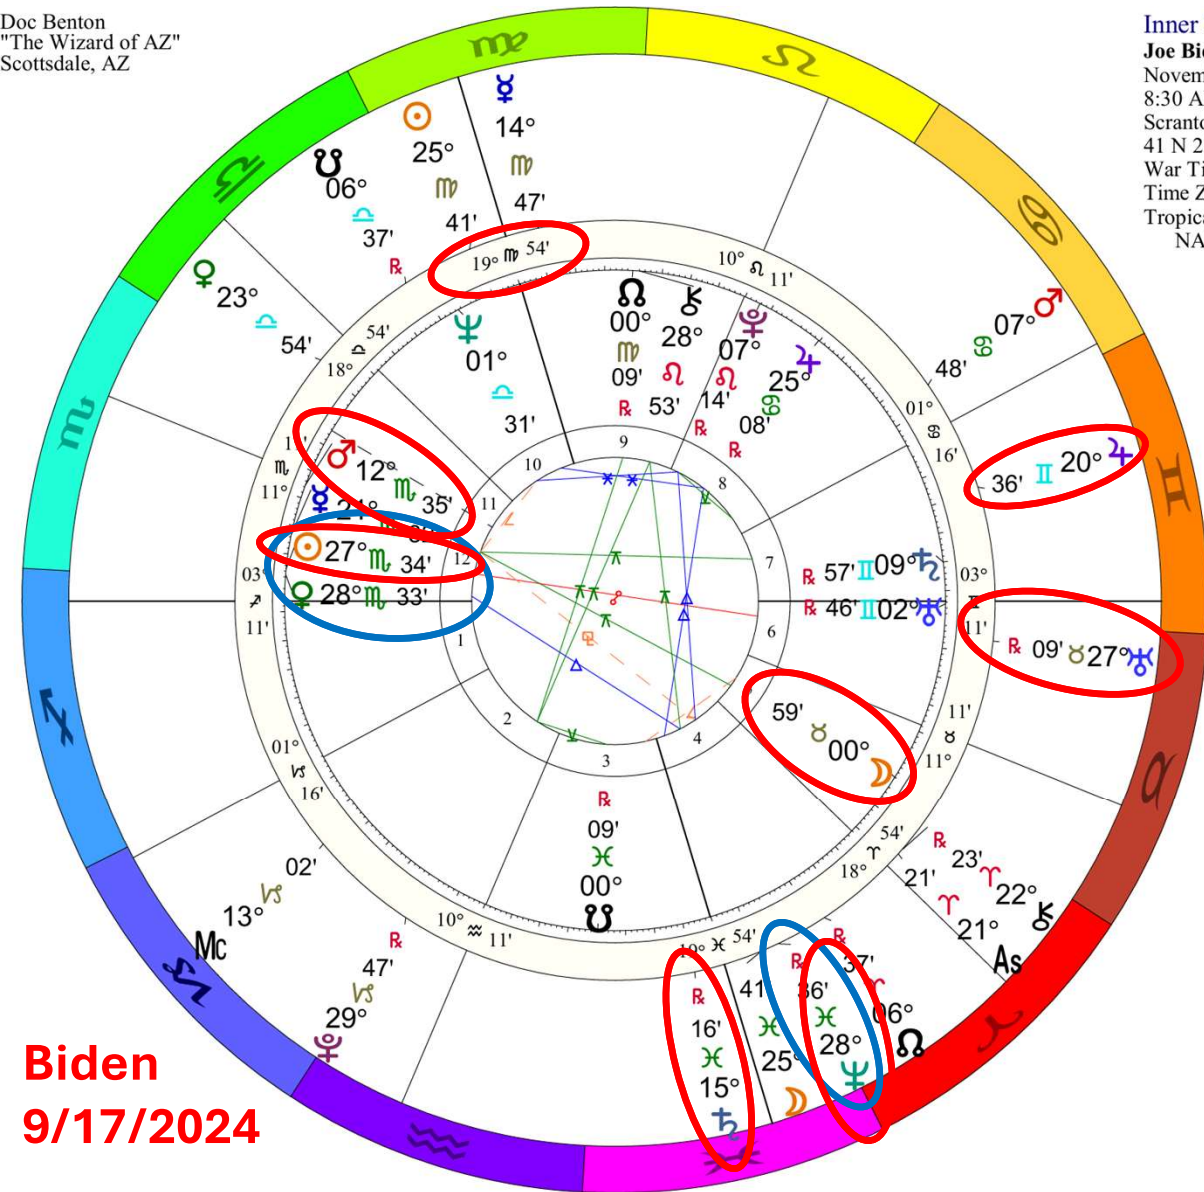

**t. Uranus opposite n. Sun**

**t. Saturn semisquare n. Moon**

Outer Ring:  
**Lunar Eclipse Sep 17 2024**  
 September 17, 2024  
 7:34:13 PM  
 Scottsdale, Arizona  
 33N30'33" 111W53'54"  
 Standard Time  
 Time Zone: 7 hours West  
 Tropical 0-Aries  
 Lunar Eclipse (astrological) Saros  
 Cycle 118 # 52

**t. Jupiter square n. Midheaven**

**t. Neptune sesquiquadrate n. Mars**

**t. Neptune trine n. Venus**

**t. Neptune trine n. Sun**

♀Δ♄	0°02'a
♃♁♁	0°05'a
♃♁♁	0°05'a
♃♁♁	0°11'a
♃♁♁	0°17's
♁♁♁	0°22'a
♁♁♁	0°22'a
♁♁♁	0°25's
♁♁♁	0°27's
♁♁♁	0°29's
♁♁♁	0°31'a
♁♁♁	0°33's
♁♁♁	0°33's
♁♁♁	0°34's
♁♁♁	0°37's
♁♁♁	0°37's
♁♁♁	0°42'a
♁♁♁	0°43's
♁♁♁	0°50'a
♁♁♁	0°51'a
♁♁♁	0°54'a
♁♁♁	0°56's

**Biden**  
**9/17/2024**

# Joe Biden NATAL CHART

Transit to Natal:

2024	Sep	Oct
♀♁♃ (0♈59, 0♄59)		
♄♁♂ (28♋33, 28♌33)		
♁♂♁ (27♄34, 27♌34)		
♃♃♃ (15♋59, 0♄59)		
♃♁♁ (19♈54, 19♉54)		
♄♁♂ (27♋36, 12♌36)		
♄♁♁ (27♋34, 27♌34)		
♃♃♂ (22♈14, 7♉14)		
♃♁♂ (12♋36, 12♌36)		
♁♁♃ (25♄08, 25♅08)		
2024	Sep	Oct