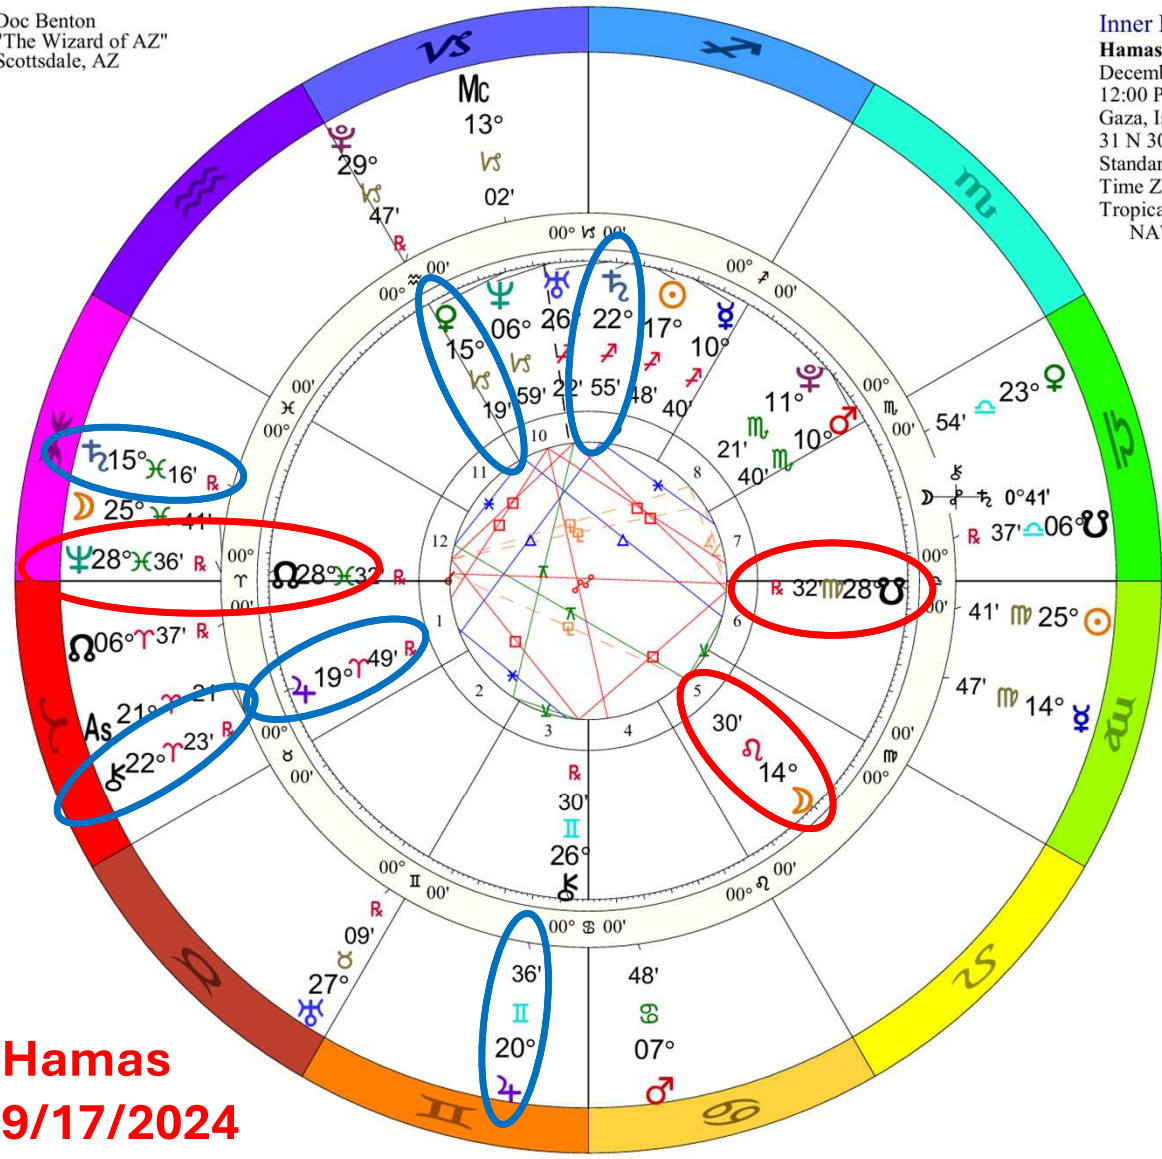

Outer Ring:  
**Lunar Eclipse Sep 17 2024**  
 September 17, 2024  
 7:34:13 PM  
 Scottsdale, Arizona  
 33N30'33" 111W53'54"  
 Standard Time  
 Time Zone: 7 hours West  
 Tropical 0-Aries  
 Lunar Eclipse (astrological) Saros  
 Cycle 118 # 52

**t. Neptune  
 sesquiquadrate n.  
 Moon**

**t. Neptune conjunct  
 n. North Node**

**t. Chiron trine n.  
 Saturn**

**t. Jupiter sextile n.  
 Jupiter**

**t. Saturn sextile n.  
 Venus**

♂♃♃	0°01's
♂♃♃	0°01's
♂♃♃	0°03's
♂♃♃	0°04's
♂♃♃	0°04's
♂♃♃	0°16'a
♂♃♃	0°16'a
♂♃♃	0°22's
♂♃♃	0°22's
♂♃♃	0°33'a
♂♃♃	0°33's
♂♃♃	0°39's
♂♃♃	0°40'a
♂♃♃	0°40'a
♂♃♃	0°41'a
♂♃♃	0°41'a
♂♃♃	0°46'a
♂♃♃	0°47'a
♂♃♃	0°48's
♂♃♃	0°49's
♂♃♃	0°49'a
♂♃♃	0°49'a
♂♃♃	0°52'a
♂♃♃	0°55's
♂♃♃	0°59's

# Hamas NATAL CHART

Transit to Natal:

2024	Sep	Oct
♁ Δ ♃ (22♈55, 22♉55)	2	
♃ ♁ ♃ (29♈30, 14♏30)		
♃ ♁ ♏ (28♈32, 28♈32)	20	
♃ ✖ ♃ (19♈49, 19♈49)	8	
♃ ✖ ♀ (15♈19, 15♈19)	17	
♁ ♁ ♃ (19♈49, 19♈49)		
2024	Sep	Oct