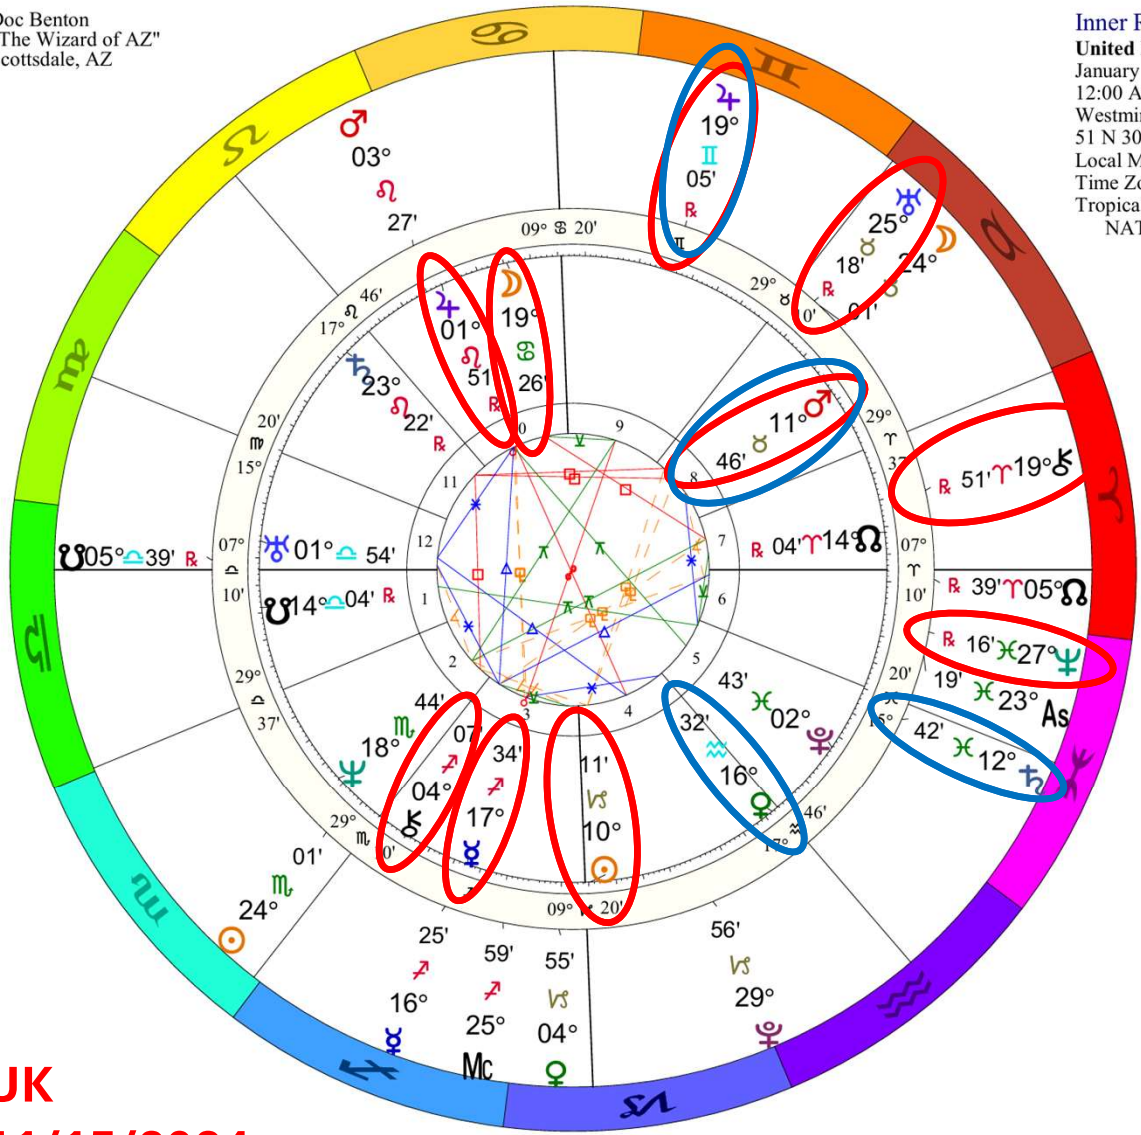

Doc Benton
"The Wizard of AZ"
Scottsdale, AZ

Inner Ring:
United Kingdom
January 1, 1801
12:00 AM
Westminster, England
51 N 30 0 W 09
Local Mean Time
Time Zone: 0 hours West
Tropical Regiomontanus
NATAL CHART

Outer Ring:
Full Moon Nov 15 2024
November 15, 2024
2:28:15 PM
Scottsdale, Arizona
33N30'33" 111W53'54"
Standard Time
Time Zone: 7 hours West
Tropical 0-Aries
Full Moon (astrological)

♃♂♂♂	0°03'a
♃♂♂♂	0°07'a
♃♂♂♂	0°08's
♃♂♂♂	0°19's
♃♂♂♂	0°19's
♃♂♂♂	0°21'a
♃♂♂♂	0°21's
♃♂♂♂	0°25'a
♃♂♂♂	0°27'a
♃♂♂♂	0°30'a
♃♂♂♂	0°39's
♃♂♂♂	0°39's
♃♂♂♂	0°40'a
♃♂♂♂	0°44'a
♃♂♂♂	0°44's
♃♂♂♂	0°47'a
♃♂♂♂	0°48's
♃♂♂♂	0°53'a
♃♂♂♂	0°56'a
♃♂♂♂	0°57'a
♃♂♂♂	1°07'a
♃♂♂♂	1°09's
♃♂♂♂	1°10's
♃♂♂♂	1°10'a
♃♂♂♂	1°11's
16 additional	

t. Chiron square n. Moon (Nov 29)

t. Neptune semisquare n. Mars

t. Uranus sesquiquadrate n. Sun (Nov 18)

t. Chiron sesquiquadrate n. Chiron

t. Jupiter opposite n. Mercury (Nov 28)

t. Jupiter semisquare n. Jupiter

t. Saturn sextile n. Mars

t. Jupiter trine n. Venus

UK
11/15/2024