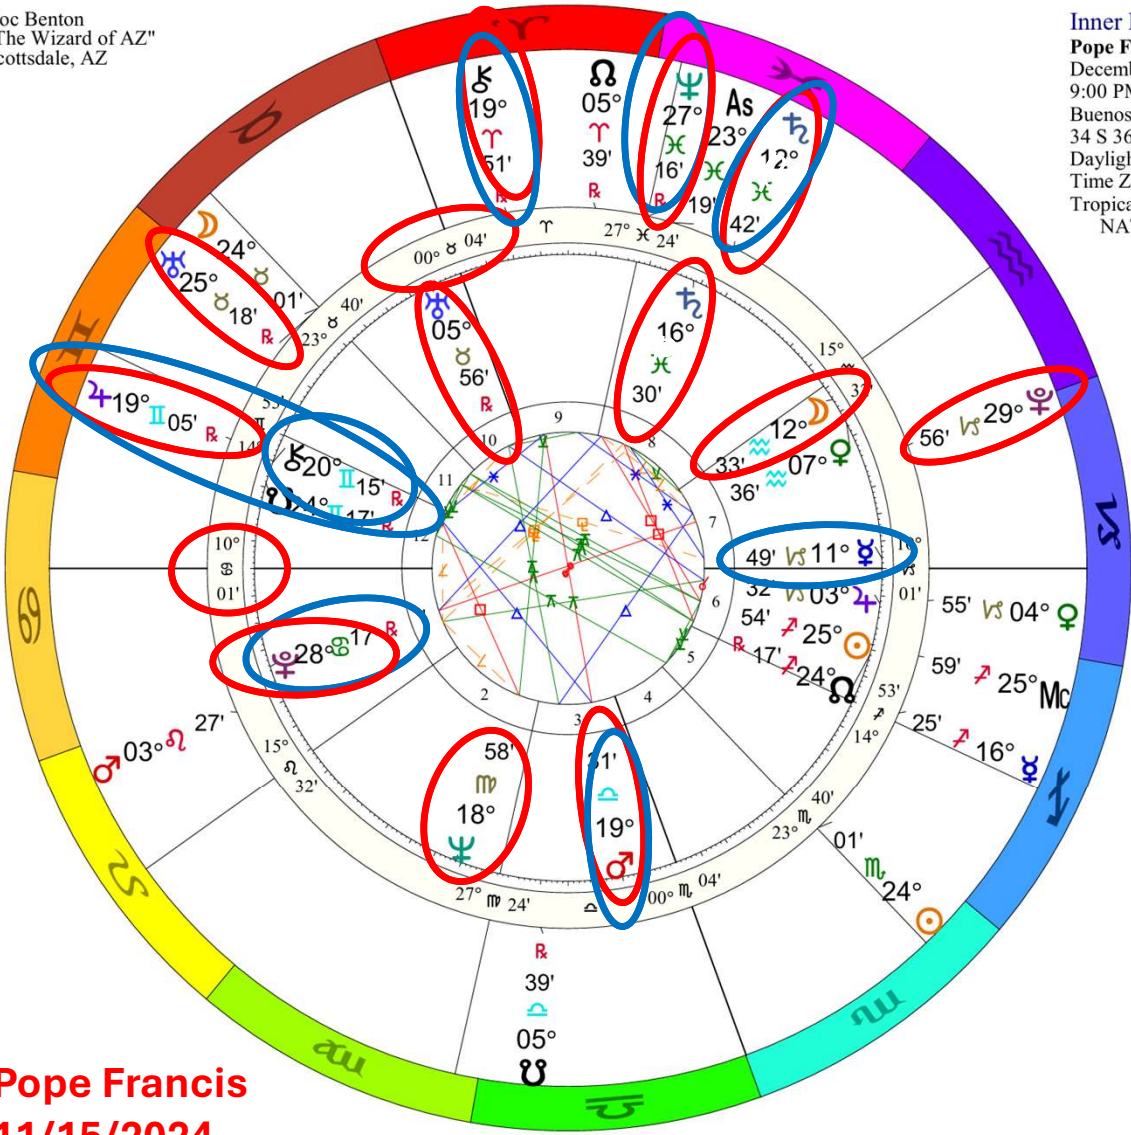

Doc Benton
"The Wizard of AZ"
Scottsdale, AZ

Inner Ring:
Pope Francis I.
December 17, 1936
9:00 PM
Buenos Aires, Argentina
34 S 36 58 W 27
Daylight Saving Time
Time Zone: 4 hours West
Tropical Regiomontanus
NATAL CHART

Outer Ring:
Full Moon Nov 15 2024
November 15, 2024
2:28:15 PM
Scottsdale, Arizona
33N30'33" 111W53'54"
Standard Time
Time Zone: 7 hours West
Tropical 0-Aries
Full Moon (astrological)

♁♂♂	0°04's
♁♂♂	0°05'a
♁♂♂	0°06'a
♁♂♂	0°07'a
♁♂♂	0°08's
♁♂♂	0°09'a
♁♂♂	0°16'a
♁♂♂	0°16'a
♁♂♂	0°16'a
♁♂♂	0°16'a
♁♂♂	0°16's
♁♂♂	0°16's
♁♂♂	0°17's
♁♂♂	0°17'a
♁♂♂	0°20'a
♁♂♂	0°24'a
♁♂♂	0°26's
♁♂♂	0°31'a
♁♂♂	0°36'a
♁♂♂	0°37's
♁♂♂	0°42's
♁♂♂	0°53'a
♁♂♂	0°53'a
♁♂♂	0°58'a
♁♂♂	0°58'a
23 additional	

- t. Chiron opposite n. Mars (Nov 26)
- t. Pluto square n. Midheaven (Nov 23)
- t. Neptune semisquare n. Moon
- t. Uranus semisquare n. Ascendant (Nov 22)
- t. Saturn sesquiquadrate n. Pluto
- t. Jupiter semisquare n. Uranus
- t. Jupiter square n. Neptune (Nov 16)
- t. Jupiter square n. Saturn
- t. Jupiter conjunct n. Chiron (Nov 4)
- t. Chiron sextile n. Chiron (Nov 5)
- t. Neptune trine n. Pluto
- t. Jupiter trine n. Mars (Nov 11)
- t. Saturn sextile n. Mercury

Pope Francis
11/15/2024