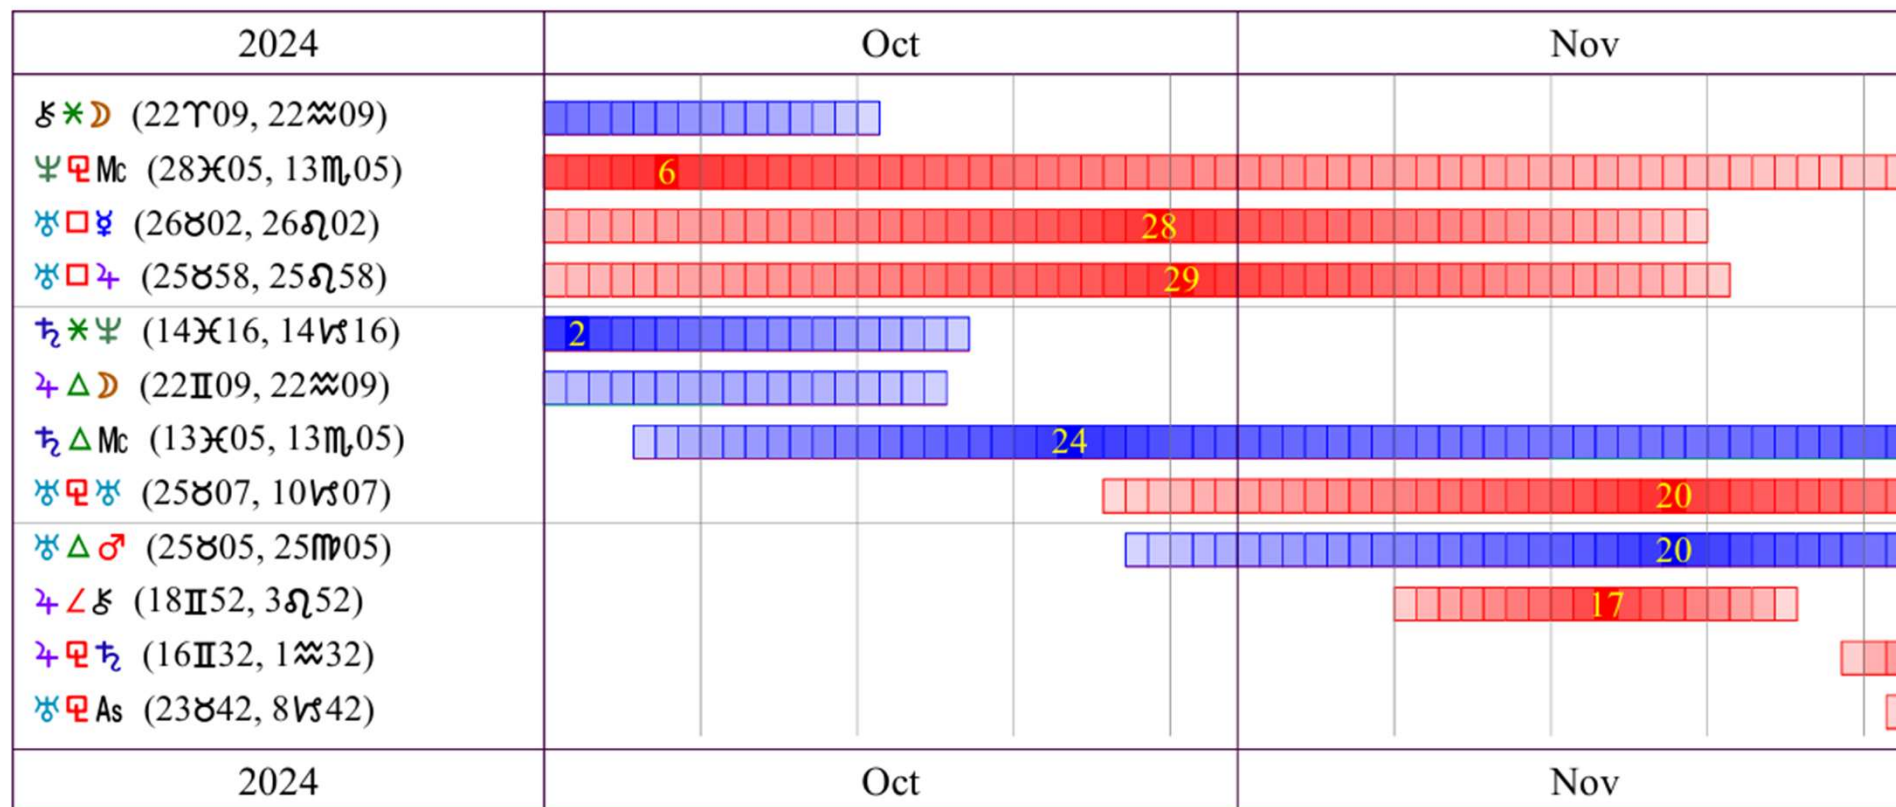

**t. Neptune sesquiquadrate n. Midheaven**

**t. Uranus square n. Mercury**

**t. Uranus square n. Jupiter**

**t. Uranus sesuiquadrate n. Uranus**

**t. Chiron sextile n. Moon**

**t. Saturn sextile n. Neptune**

**t. Jupiter trine n. Moon**

**t. Saturn trine n. Midheaven**

**t. Uranus trine n. Mars**

**Ukraine**  
**10/17/2024**

# Ukraine Independence NATAL CHART

Transit to Natal:

Doc Benton  
 "The Wizard of AZ"  
 Scottsdale, AZ

Inner Ring:  
**King Charles III**  
 November 14, 1948  
 9:14 PM  
 London, England  
 51 N 30 0 W 10  
 Standard Time  
 Time Zone: 0 hours West  
 Tropical Regiomontanus  
 NATAL CHART