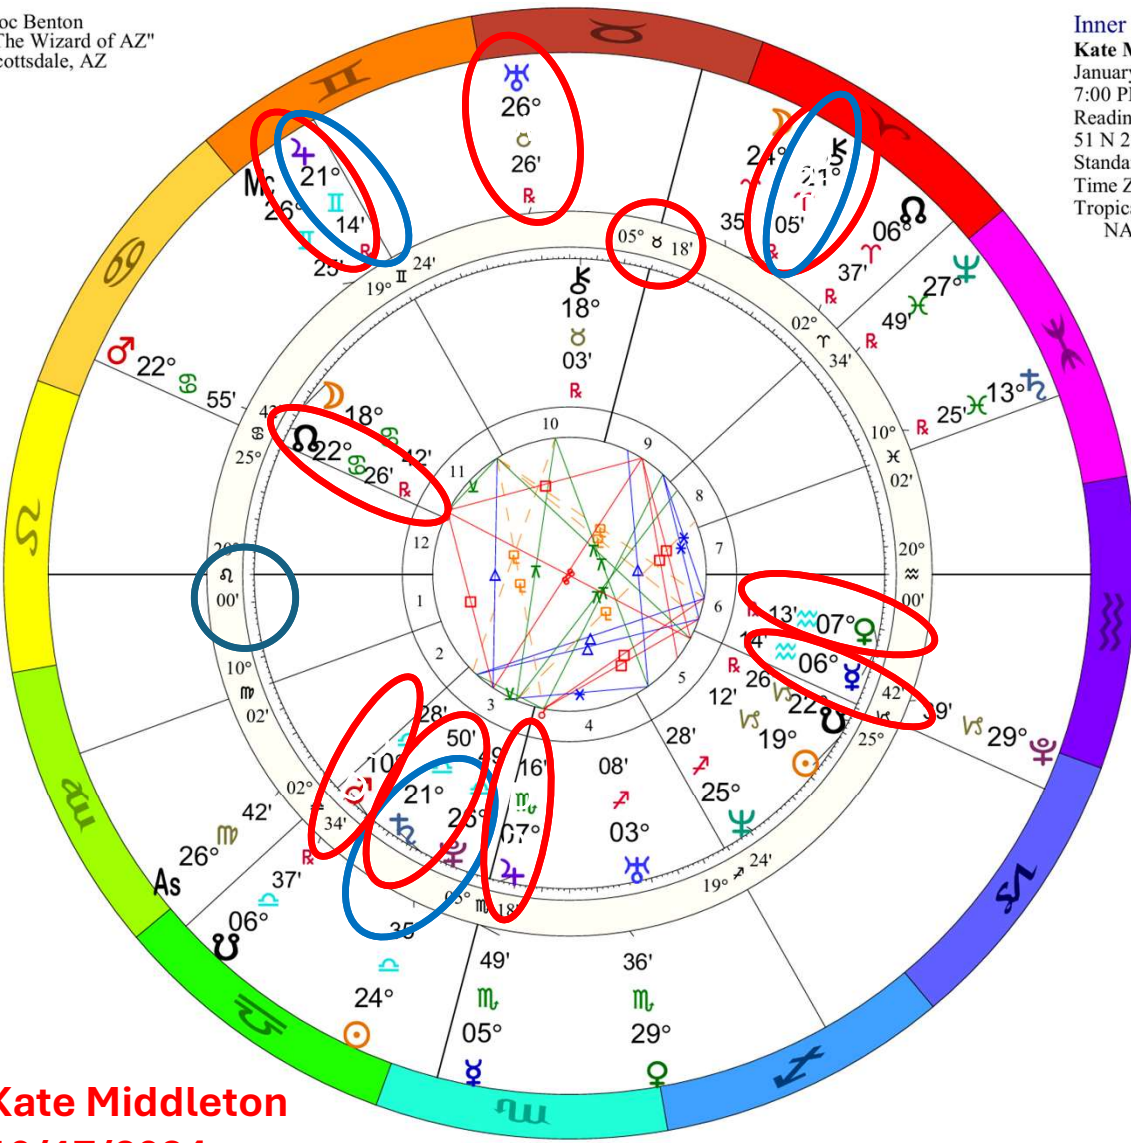

Doc Benton
"The Wizard of AZ"
Scottsdale, AZ

Inner Ring:
Kate Middleton
January 9, 1982
7:00 PM
Reading, England
51 N 28 0 W 59
Standard Time
Time Zone: 0 hours West
Tropical Regiomontanus
NATAL CHART

Outer Ring:
Full Moon Oct 17 2024
October 17, 2024
4:26:09 AM
Scottsdale, Arizona
33N30'33" 111W53'54"
Standard Time
Time Zone: 7 hours West
Tropical 0-Aries
Full Moon (astrological)

♃♁♂	0°01's
♃♁♂	0°07'a
♃♁♂	0°23'a
♃♁♂	0°23'a
♃♁♂	0°23's
♃♁♂	0°24'a
♃♁♂	0°25'a
♃♁♂	0°29's
♃♁♂	0°29's
♃♁♂	0°31'a
♃♁♂	0°36'a
♃♁♂	0°36'a
♃♁♂	0°37's
♃♁♂	0°39's
♃♁♂	0°39's
♃♁♂	0°45's
♃♁♂	0°53'a
♃♁♂	0°53'a
♃♁♂	0°56'a
♃♁♂	0°57's
♃♁♂	0°58'a
♃♁♂	0°58'a
♃♁♂	1°00'a
♃♁♂	1°00'a
♃♁♂	1°03's
16 additional	

- t. Chiron opposite n. Saturn
- t. Chiron square n. North Node
- t. Jupiter sesquiquadrate n. Mercury, Venus, & Jupiter
- t. Jupiter semisquare n. Midheaven
- t. Uranus sesquiquadrate n. Mars
- t. Jupiter trine n. Saturn
- t. Chiron trine n. Ascendant
- t. Jupiter sextile n. Ascendant

Kate Middleton
10/17/2024