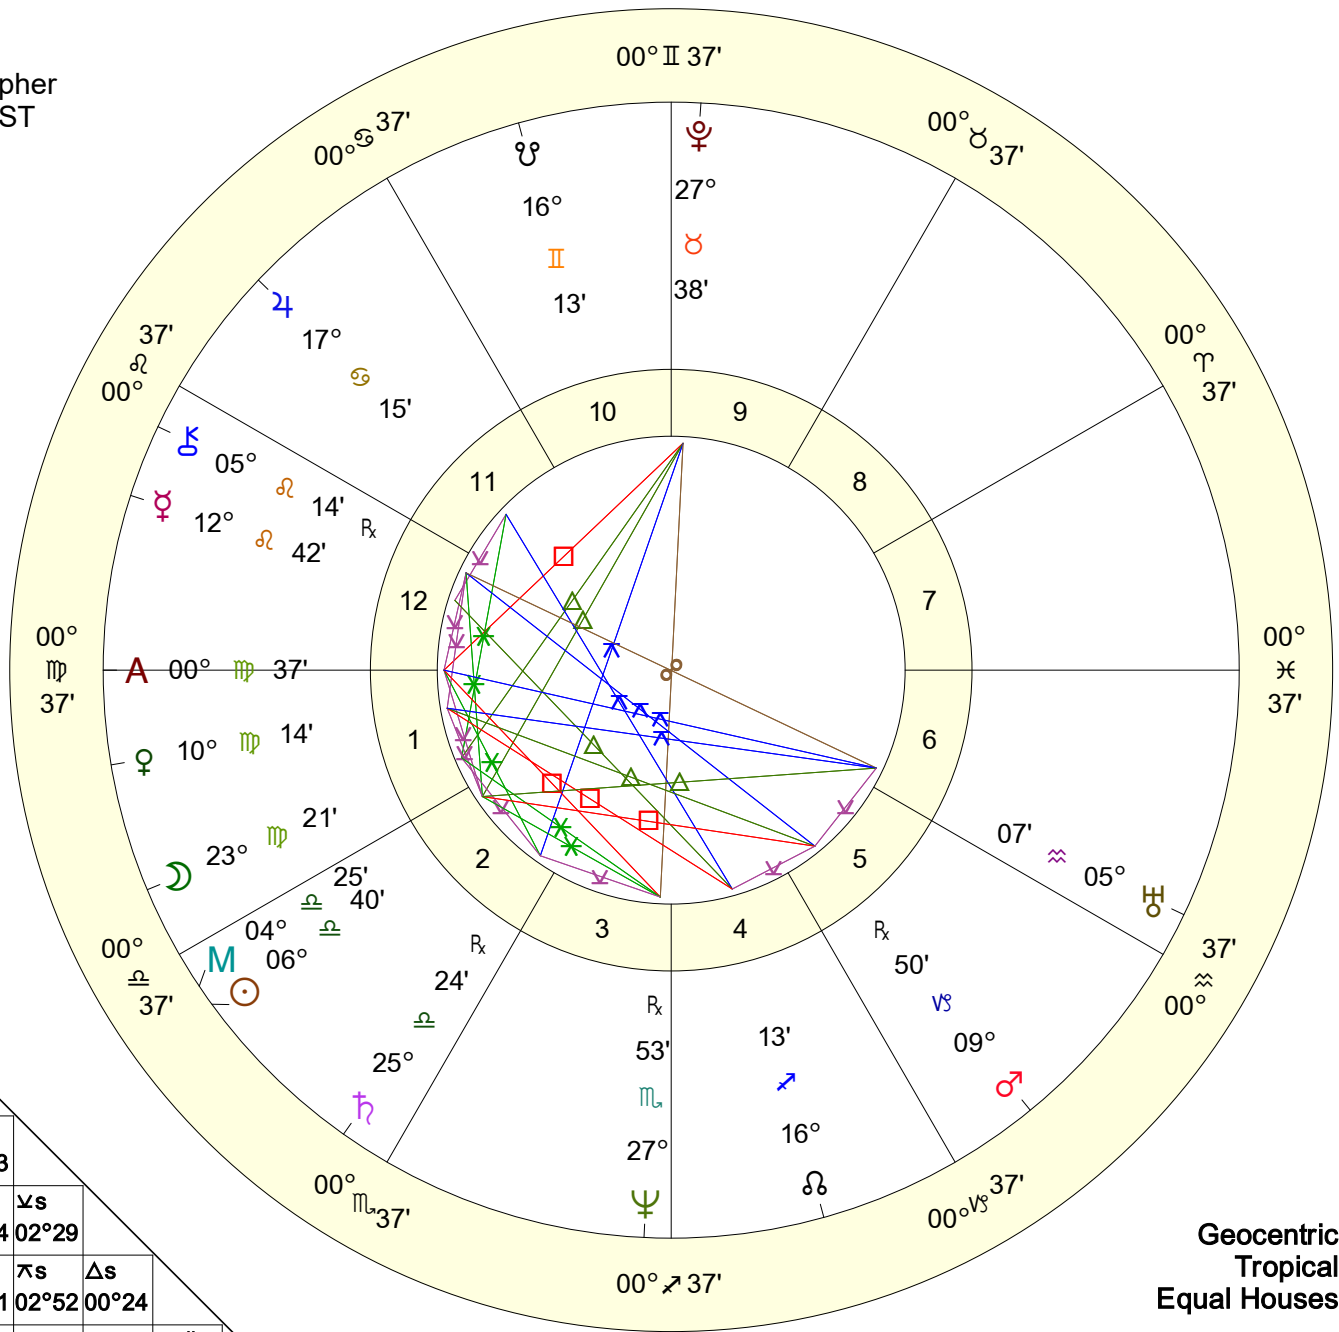

03rd Harmonic
 May 23, 1952
 Benton, Christopher
 04:29:00 AM CST
 Zone: +06:00
 094W30'47"
 37N05'03"

Geocentric
 Tropical
 Equal Houses

☉													
☽		✳s											
		06°03											
♀		∇s	∇s										
		03°34	02°29										
♂		□a	πs	Δs									
		03°11	02°52	00°24									
♃		✳s		∇a		♄							
		06°06		04°33									
♄		∇a											
		02°03											
♅			Δs		πs	∇a							
			01°32		05°06	04°43							
♆		✳a					∇s						
		04°32					02°29						
♇		Δall					πs		♁a				
		04°16					02°14		00°16				
M			♁all		∇a	□a		Δa	✳s	Δs			
			02°14		05°48	05°25		00°42	06°32	06°48			
A			∇a				✳s	πa	□s	□s	∇a		
			06°03				05°13	04°30	02°44	03°00	03°48		
	☾	☉	♀	♂	♃	♄	♅	♆	♇	M			

Fir	Ear	Air	Wat
3	5	4	2
Crd	Fix	Mut	
5	5	4	

Pl	Planet	Position	Elem	Digni	Ru
☾	Moon	23° 17' 21"	Earth	None	♀
☉	Sun	06° 04' 40"	Air	Fall	♀
♀	Mercury	12° 02' 42"	Fire	Fall	☉
♀	Venus	10° 07' 14"	Earth	Fall	♀
♂	Mars	09° 05' 50" Rx	Earth	Exalt	♄
♃	Jupiter	17° 02' 15"	Water	Exalt	☾
♄	Saturn	25° 04' 24" Rx	Air	Exalt	♀
♅	Uranus	05° 00' 07"	Air	Ruler	♄
♆	Neptune	27° 02' 53" Rx	Water	None	♂
♇	Pluto	27° 01' 38"	Earth	Detri	♀
♁	Node	16° 04' 13"	Fire		♃
M	Midheaven	04° 04' 25"	Air		♀
A	Ascendant	00° 07' 37"	Earth		♀
♄	Part Fortn	17° 02' 19"	Fire		☉