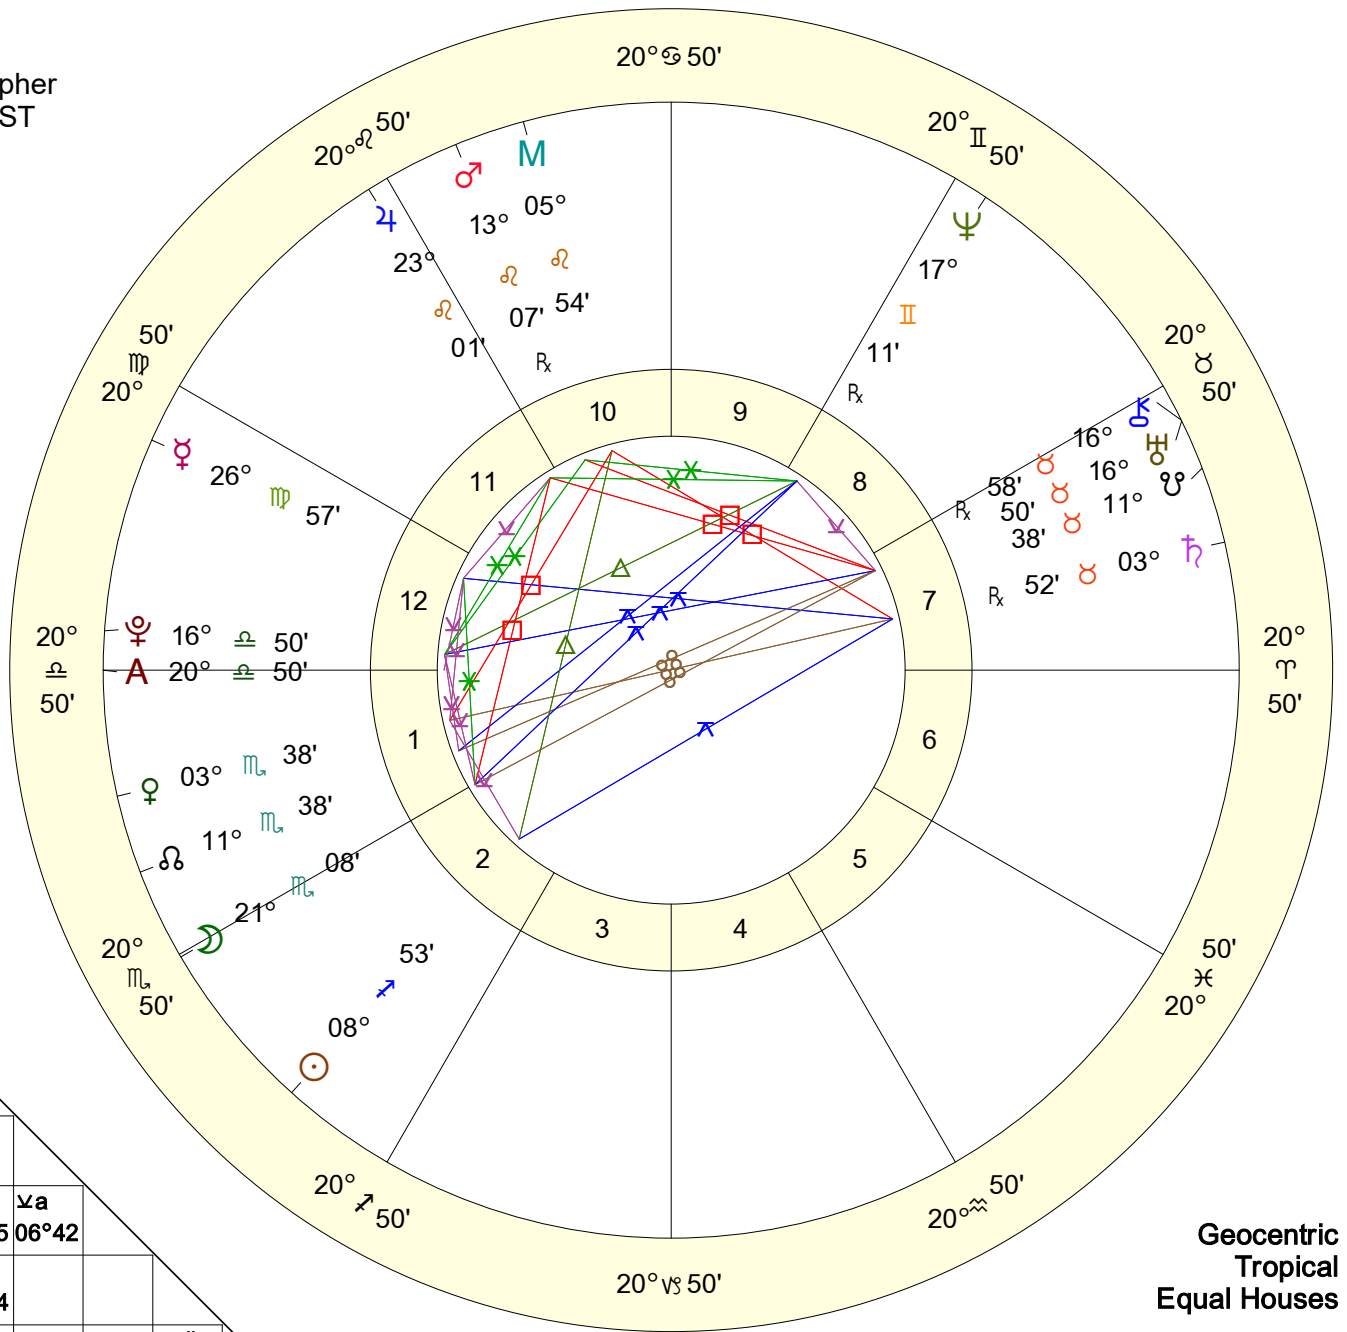

04th Harmonic
 May 23, 1952
 Benton, Christopher
 04:29:00 AM CST
 Zone: +06:00
 094W30'47"
 37N05'03"

Geocentric
 Tropical
 Equal Houses

☉														
☽	♄a													
☿		♁a	♁a											
♁		♂a												
♂	♁a		♁s		♄									
♃		♁s	♁a	♁a										
♅	♁s				♁s	♁s								
♆	♁s				♁s	♁s		♁a						
♇	♁sll				♁s	♁s		♁all	♂a					
♈														
♉		♂all		♁s		♁s								
♊	♁a		♁a	♁l	♁a		♁s	♂s	♂s	♁s	♂s			
♋	00°19		06°07		02°11		04°00	03°39	03°59					
	☾	☉	☿	♀	♂	♁	♃	♅	♆	♇	♈	♉	♊	♋

Fir	Ear	Air	Wat
4	4	3	3
Crd	Fix	Mut	
2	9	3	

Pl	Planet	Position	Elem	Digni	Ru
☾	Moon	21°♁08'	Water	Fall	♂
☉	Sun	08°♂53'	Fire	None	♁
☿	Mercury	26°♁57'	Earth	Ruler	♀
♀	Venus	03°♁38'	Water	Detri	♂
♂	Mars	13°♂07' Rx	Fire	None	☉
♁	Jupiter	23°♂01'	Fire	None	☉
♃	Saturn	03°♃52' Rx	Earth	None	♀
♅	Uranus	16°♃50'	Earth	Fall	♀
♆	Neptune	17°♄11' Rx	Air	None	♀
♇	Pluto	16°♄50'	Air	Fall	♀
♁	Node	11°♁38'	Water		♂
M	Midheaven	05°♂54'	Fire		☉
A	Ascendant	20°♄50'	Air		♀
⊗	Part Fortn	03°♄05'	Air		♀