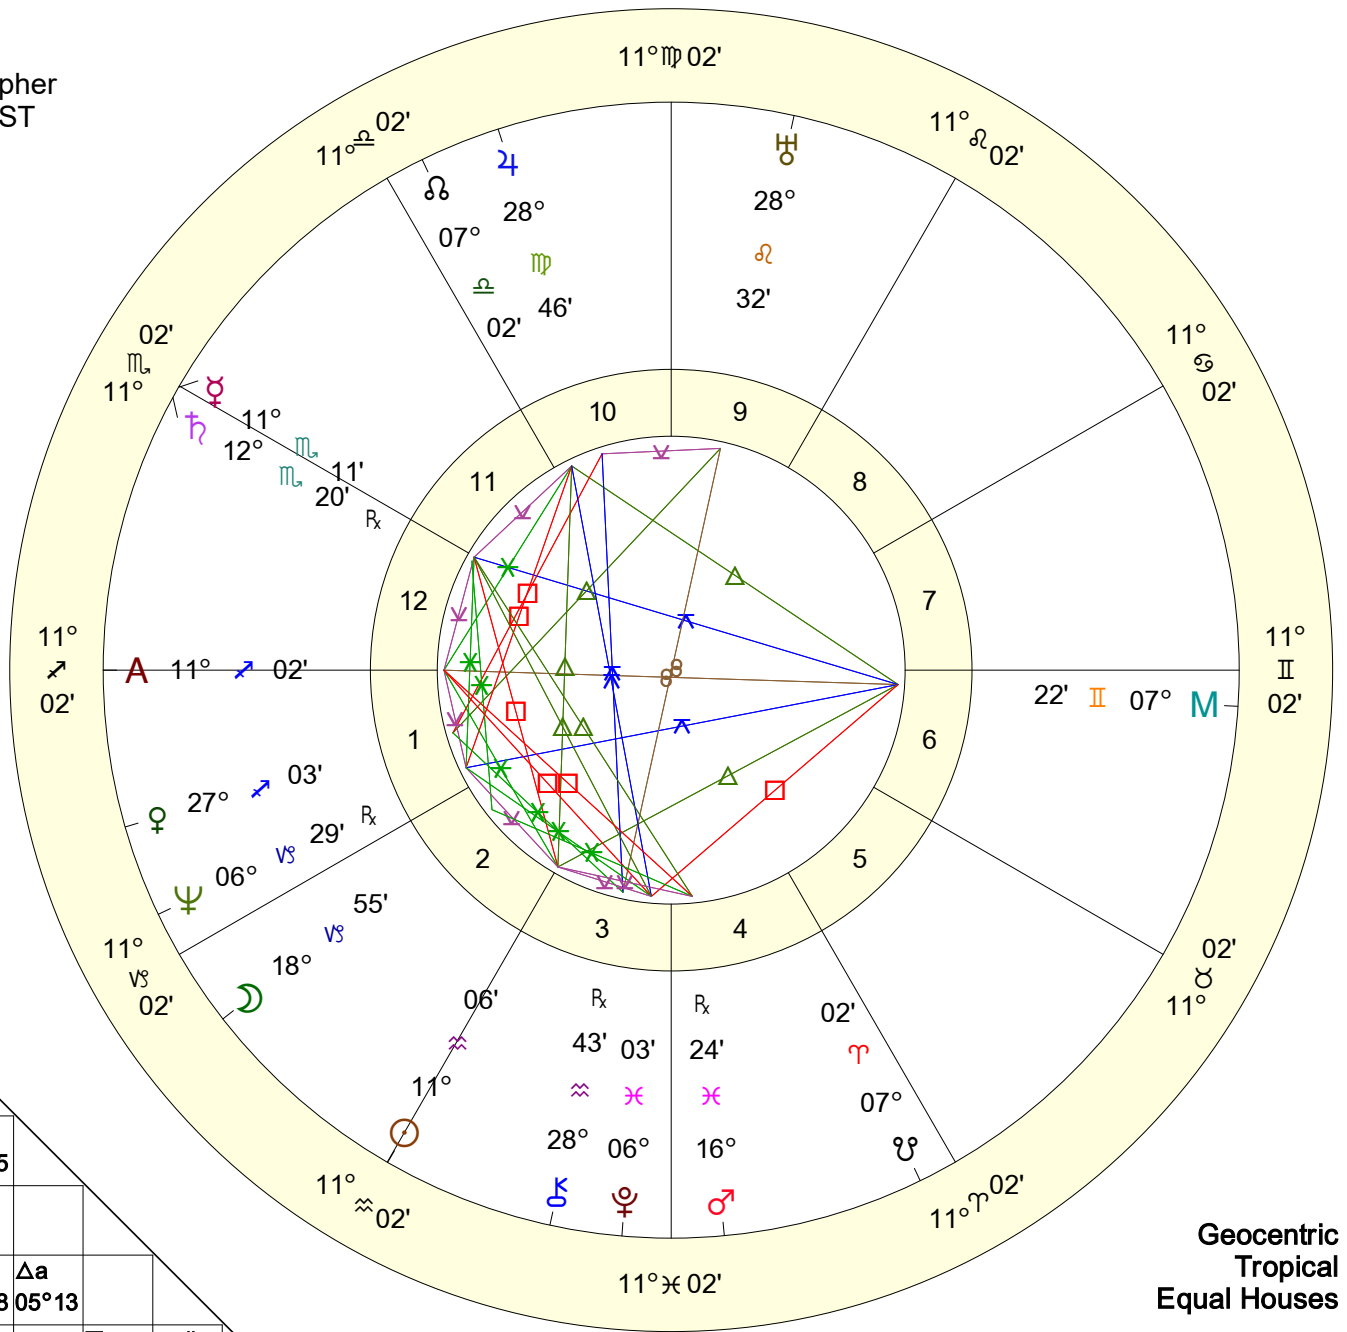

05th Harmonic  
 May 23, 1952  
 Benton, Christopher  
 04:29:00 AM CST  
 Zone: +06:00  
 094W30'47"  
 37N05'03"

☉														
☽		☐s												
☿														
♂	✳s	∨a	Δa											
♃				☐a	#									
♄	✳s	☐a	σa		Δa									
♅				Δa		∨s								
♆		∨s	✳s				✳a							
♇		∨s	Δs		Δa		✳a							
♈		Δa	πa		πa		πs	☐s						
♉		✳a	∨a		☐a		∨s	☐s	♁s					
♊														

Fir	Ear	Air	Wat
3	3	4	4
Crd	Fix	Mut	
3	5	6	

Pl	Planet	Position	Elem	Digni	Ru
☾	Moon	18° ∨s 55'	Earth	Detri	♄
☉	Sun	11° ≈ 06'	Air	Detri	♄
☿	Mercury	11° ♁ 11'	Water	None	♂
♀	Venus	27° ♂ 03'	Fire	None	♃
♂	Mars	16° ✳ 24' Rx	Water	None	♃
♃	Jupiter	28° ♁ 46'	Earth	Detri	♀
♄	Saturn	12° ♁ 20' Rx	Water	None	♂
♅	Uranus	28° ♁ 32'	Fire	Detri	☉
♆	Neptune	06° ∨s 29' Rx	Earth	Fall	♄
♇	Pluto	06° ✳ 03'	Water	None	♃
♁	Node	07° ∨ 02'	Air		♀
M	Midheaven	07° ♁ 22'	Air		♀
A	Ascendant	11° ♂ 02'	Fire		♃
☼	Part Fortn	18° ♁ 51'	Water		♂