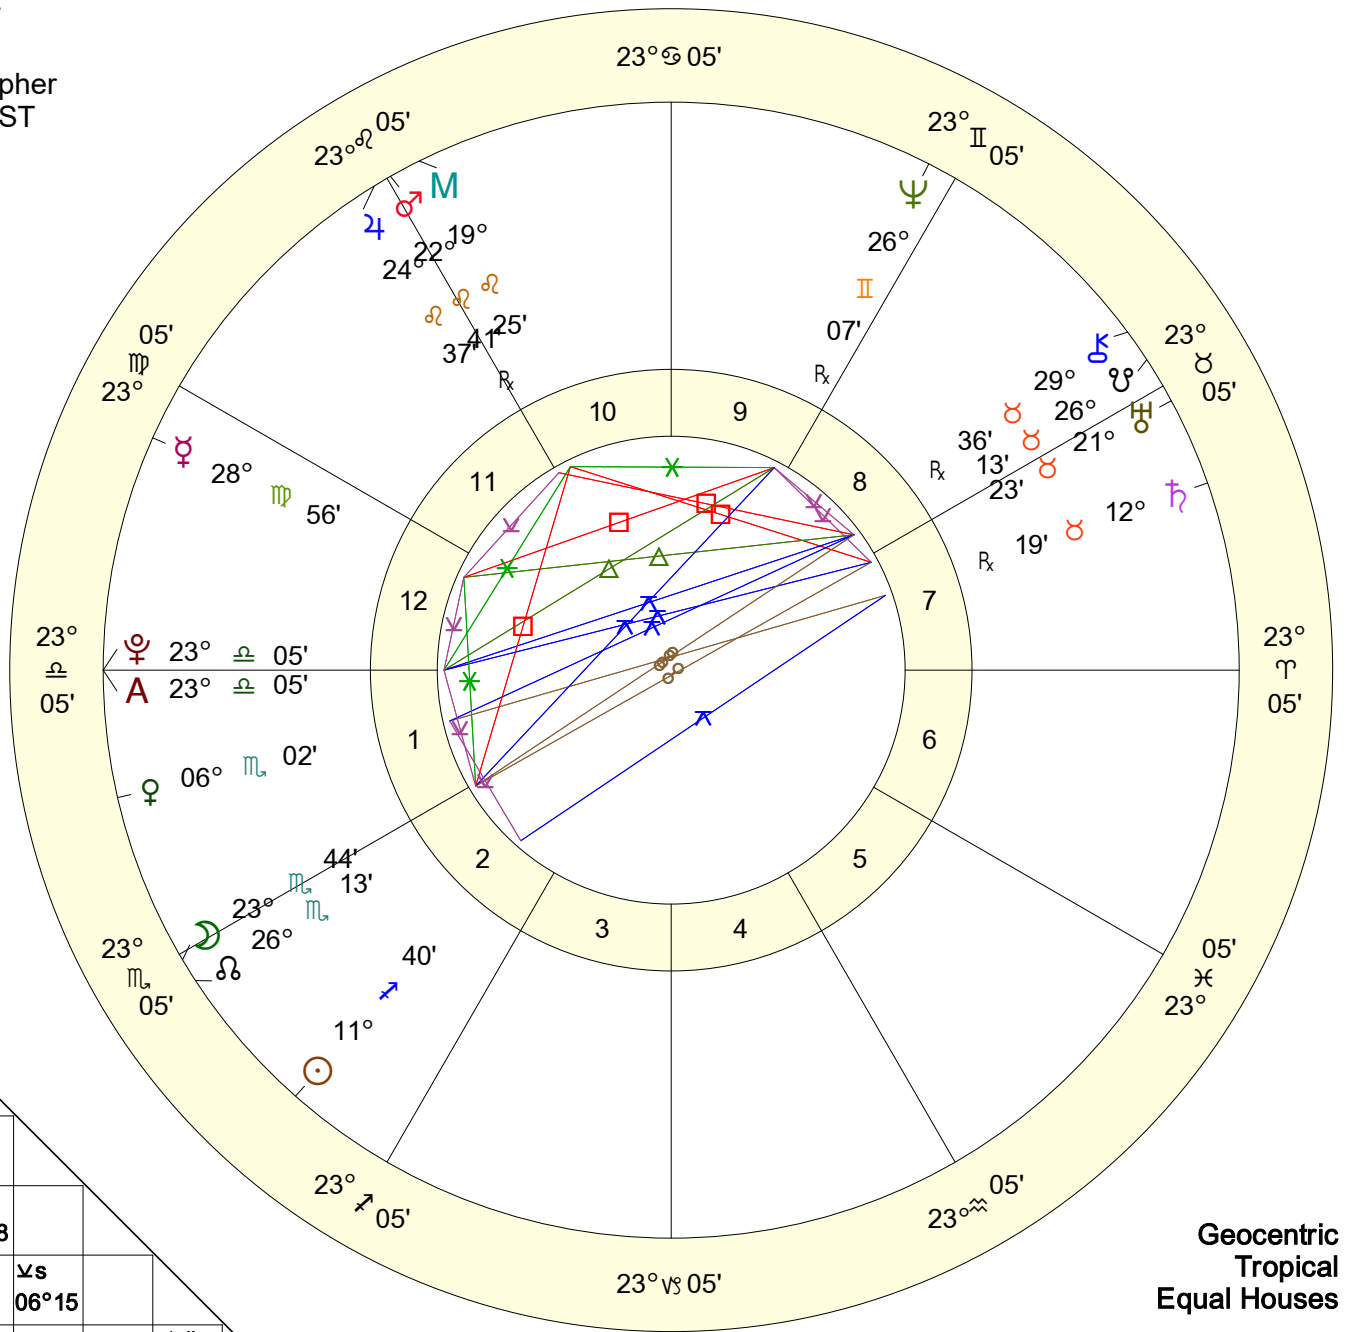

PI/As Arc-Trnsf  
 May 23, 1952  
 Benton, Christopher  
 04:29:00 AM CST  
 Zone: +06:00  
 094W30'47"  
 37N05'03"

Geocentric  
 Tropical  
 Equal Houses

☉														
☽	♆a													
♀		♁a												
♂	♁s		♁s											
♃	♁a		♁s		♁s♄									
♅		♁a		♁a										
♁	♁s				♁a	♁s								
♆	♁a		♁s		♁s	♁a		♁a						
♁	♁s				♁s	♁s		♁a	♁a					
♁	♁a	♁			♁a	♁a		♁a	♁a	♁a				
♁	♁a		♁a	♁	♁s	♁a		♁s	♁a	♁s	♁a			
	♁	♁	♁	♁	♁	♁	♁	♁	♁	♁	♁	♁	♁	♁

Fir	Ear	Air	Wat
4	4	3	3
Crd	Fix	Mut	
2	9	3	

Pl	Planet	Position	Elem	Digni	Ru
☽	Moon	23°♁44'	Water	Fall	♂
☉	Sun	11°♁40'	Fire	None	♃
♀	Mercury	28°♁56'	Earth	Ruler	♀
♀	Venus	06°♁02'	Water	Detri	♂
♂	Mars	22°♁41' Rx	Fire	None	☉
♃	Jupiter	24°♁37'	Fire	None	☉
♅	Saturn	12°♁19' Rx	Earth	None	♀
♁	Uranus	21°♁23'	Earth	Fall	♀
♆	Neptune	26°♁07' Rx	Air	None	♀
♁	Pluto	23°♁05'	Air	Fall	♀
♁	Node	26°♁13'	Water		♂
M	Midheaven	19°♁25'	Fire		☉
A	Ascendant	23°♁05'	Air		♀
⊗	Part Fortn	05°♁08'	Air		♀