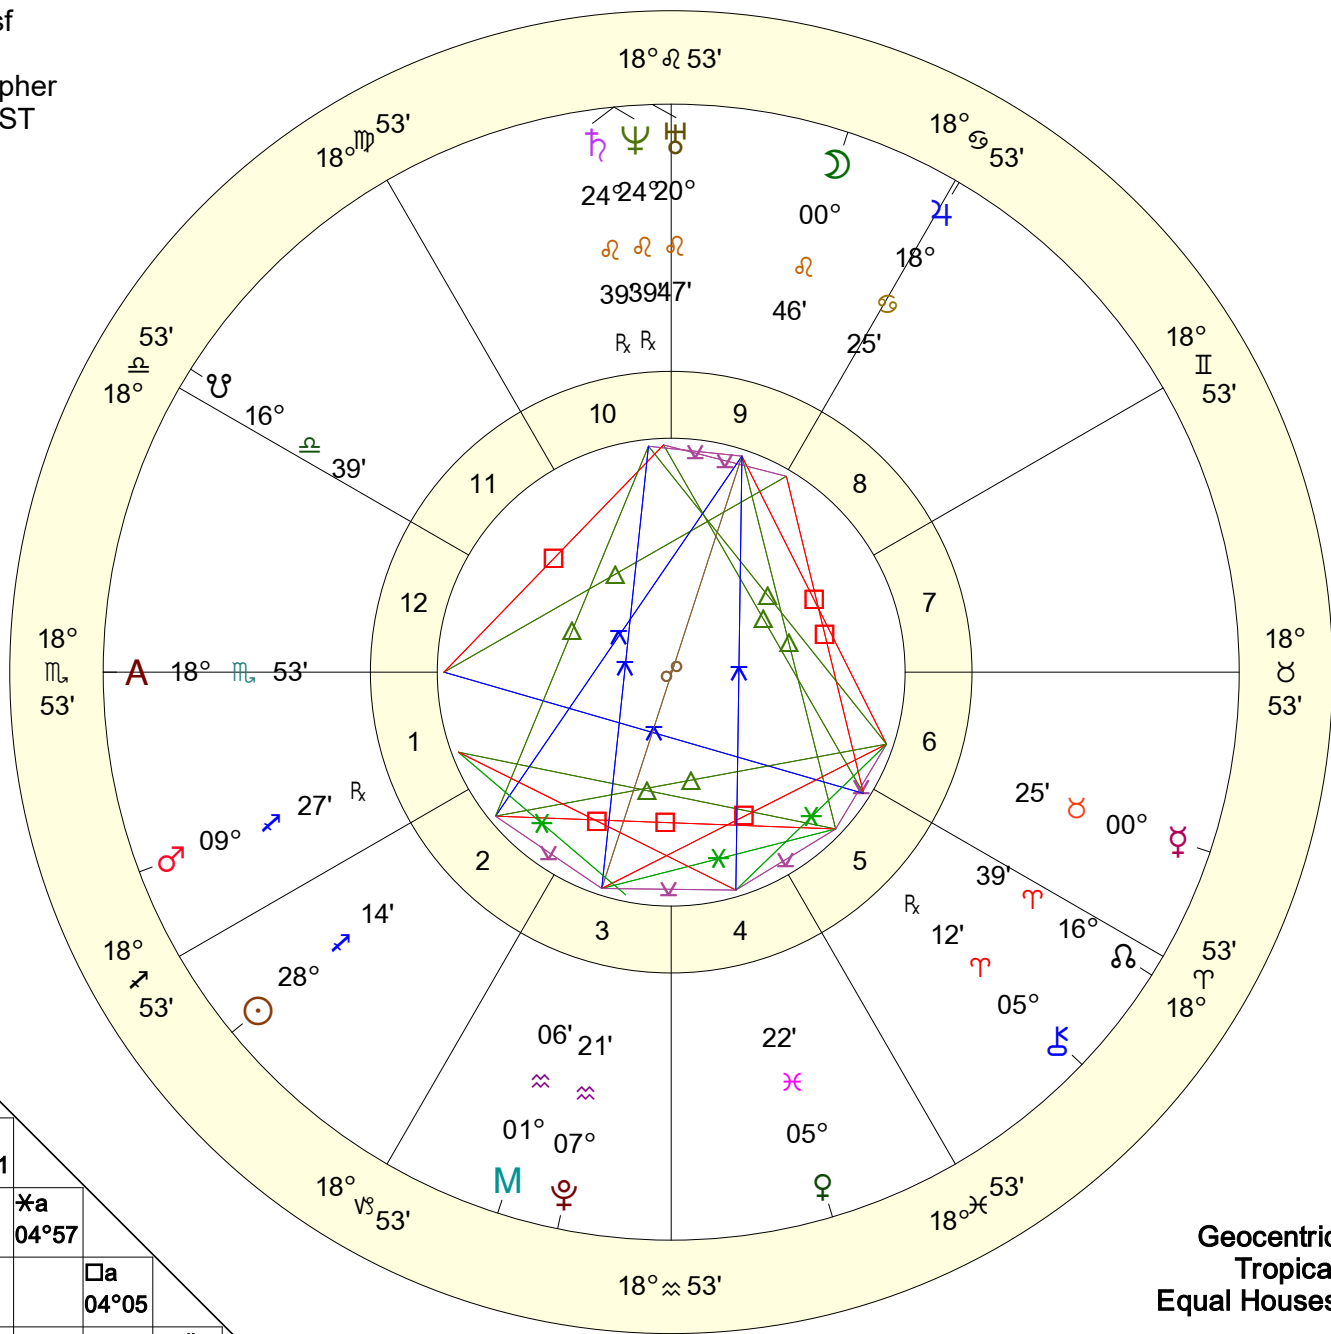

Sa/Ne Arc-Trnsf  
 May 23, 1952  
 Benton, Christopher  
 04:29:00 AM CST  
 Zone: +06:00  
 094W30'47"  
 37N05'03"

☉	πs	02°32'													
♀	□s	Δs													
♀	πa		✱a												
♂				□a											
♃															
♄															
♅	∇s	Δs	Δs			∇a									
♆	06°07'	03°35'	05°46'			06°14'									
♇						∇a	σa								
♈						02°21'	03°52'								
♉	∇s	Δs	Δs			∇a	σs	σa							
♊	06°07'	03°35'	05°46'			06°14'	00°00'	03°52'							
♋	♁all		□a	∇a	✱a				∥						
♌	06°35'		06°56'	01°59'	02°06'										
♍	♁s	∇s#	□s	∇a			πs		πs	σa					
♎	00°20'	02°53'	00°41'	04°16'			06°27'		06°27'	06°15'					
♏				∥		Δs	□a	□a	□a						
♐						00°27'	05°46'	01°54'	05°46'						

Fir	Ear	Air	Wat
8	1	2	3
Crd	Fix	Mut	
3	8	3	

Pl	Planet	Position	Elem	Digni	Ru
☾	Moon	00° ♈ 46'	Fire	None	☉
☉	Sun	28° ♈ 14'	Fire	None	♃
♀	Mercury	00° ♄ 25'	Earth	None	♀
♀	Venus	05° ♃ 22'	Water	Exalt	♃
♂	Mars	09° ♈ 27' Rx	Fire	None	♃
♃	Jupiter	18° ♄ 25'	Water	Exalt	☾
♄	Saturn	24° ♈ 39' Rx	Fire	Detri	☉
♅	Uranus	20° ♈ 47'	Fire	Detri	☉
♆	Neptune	24° ♈ 39' Rx	Fire	None	☉
♇	Pluto	07° ♃ 21'	Air	None	♄
♁	Node	16° ♃ 39'	Fire		♂
M	Midheaven	01° ♃ 06'	Air		♄
A	Ascendant	18° ♎ 53'	Water		♂
⊗	Part Fortn	21° ♈ 25'	Air		♀