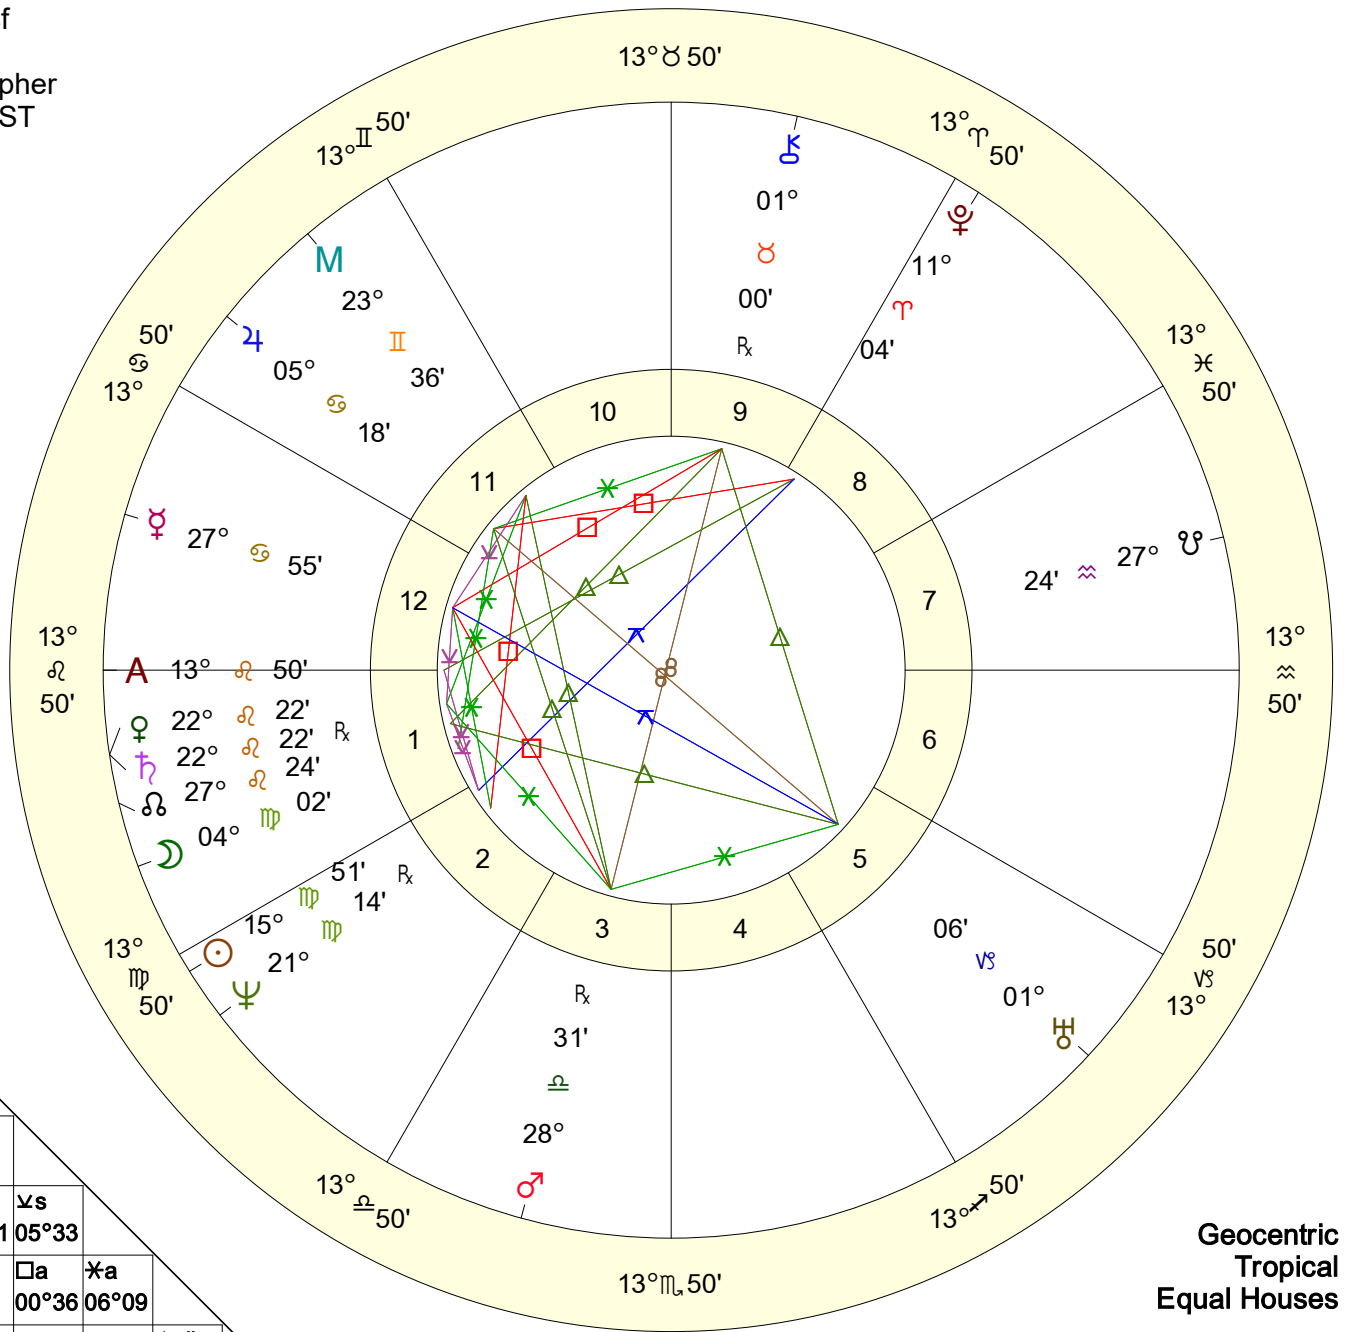

Sa/Ve Arc-Trnsf
 May 23, 1952
 Benton, Christopher
 04:29:00 AM CST
 Zone: +06:00
 094W30'47"
 37N05'03"

☉											
☽	∇s										
	06°07'										
♀		∇s	∇s								
		06°31'	05°33'								
♂	✳s		□a	✳a							
	05°31'		00°36'	06°09'							
♃	✳a				Δs#						
	01°16'				06°47'						
♄		∇a	∇s	♁a	✳a						
		06°31'	05°33'	00°00'	06°09'						
♅	Δs		πa		✳s	♁s					
	02°55'		03°12'		02°36'	04°12'					
♆		♁a	✳s	∇s			∇a				
		05°23'	06°41'	01°08'			01°08'				
♇		πs				□a					
		04°47'				05°46'					
M		#	∇a	✳s	Δa		✳s	□s			
			04°19'	01°14'	04°54'		01°14'	02°22'			
A		∇a							Δs		
		02°01'							02°45'		
	☾	☉	♀	♂	♃	♄	♅	♆	♇	M	

Fir	Ear	Air	Wat
5	5	2	2
Crd	Fix	Mut	
5	5	4	

Pl	Planet	Position	Elem	Digni	Ru
☾	Moon	04°♍02'	Earth	None	♀
☉	Sun	15°♍51'	Earth	None	♀
♀	Mercury	27°♎55'	Water	None	☾
♁	Venus	22°♌22'	Fire	None	☉
♂	Mars	28°♌31' Rx	Air	Detri	♀
♃	Jupiter	05°♎18'	Water	Exalt	☾
♄	Saturn	22°♌22' Rx	Fire	Detri	☉
♅	Uranus	01°♍06'	Earth	None	♄
♆	Neptune	21°♍14' Rx	Earth	Detri	♀
♇	Pluto	11°♎04'	Fire	Exalt	♂
♁	Node	27°♌24'	Fire		☉
M	Midheaven	23°♌36'	Air		♀
A	Ascendant	13°♌50'	Fire		☉
⊗	Part Fortn	02°♌00'	Fire		☉