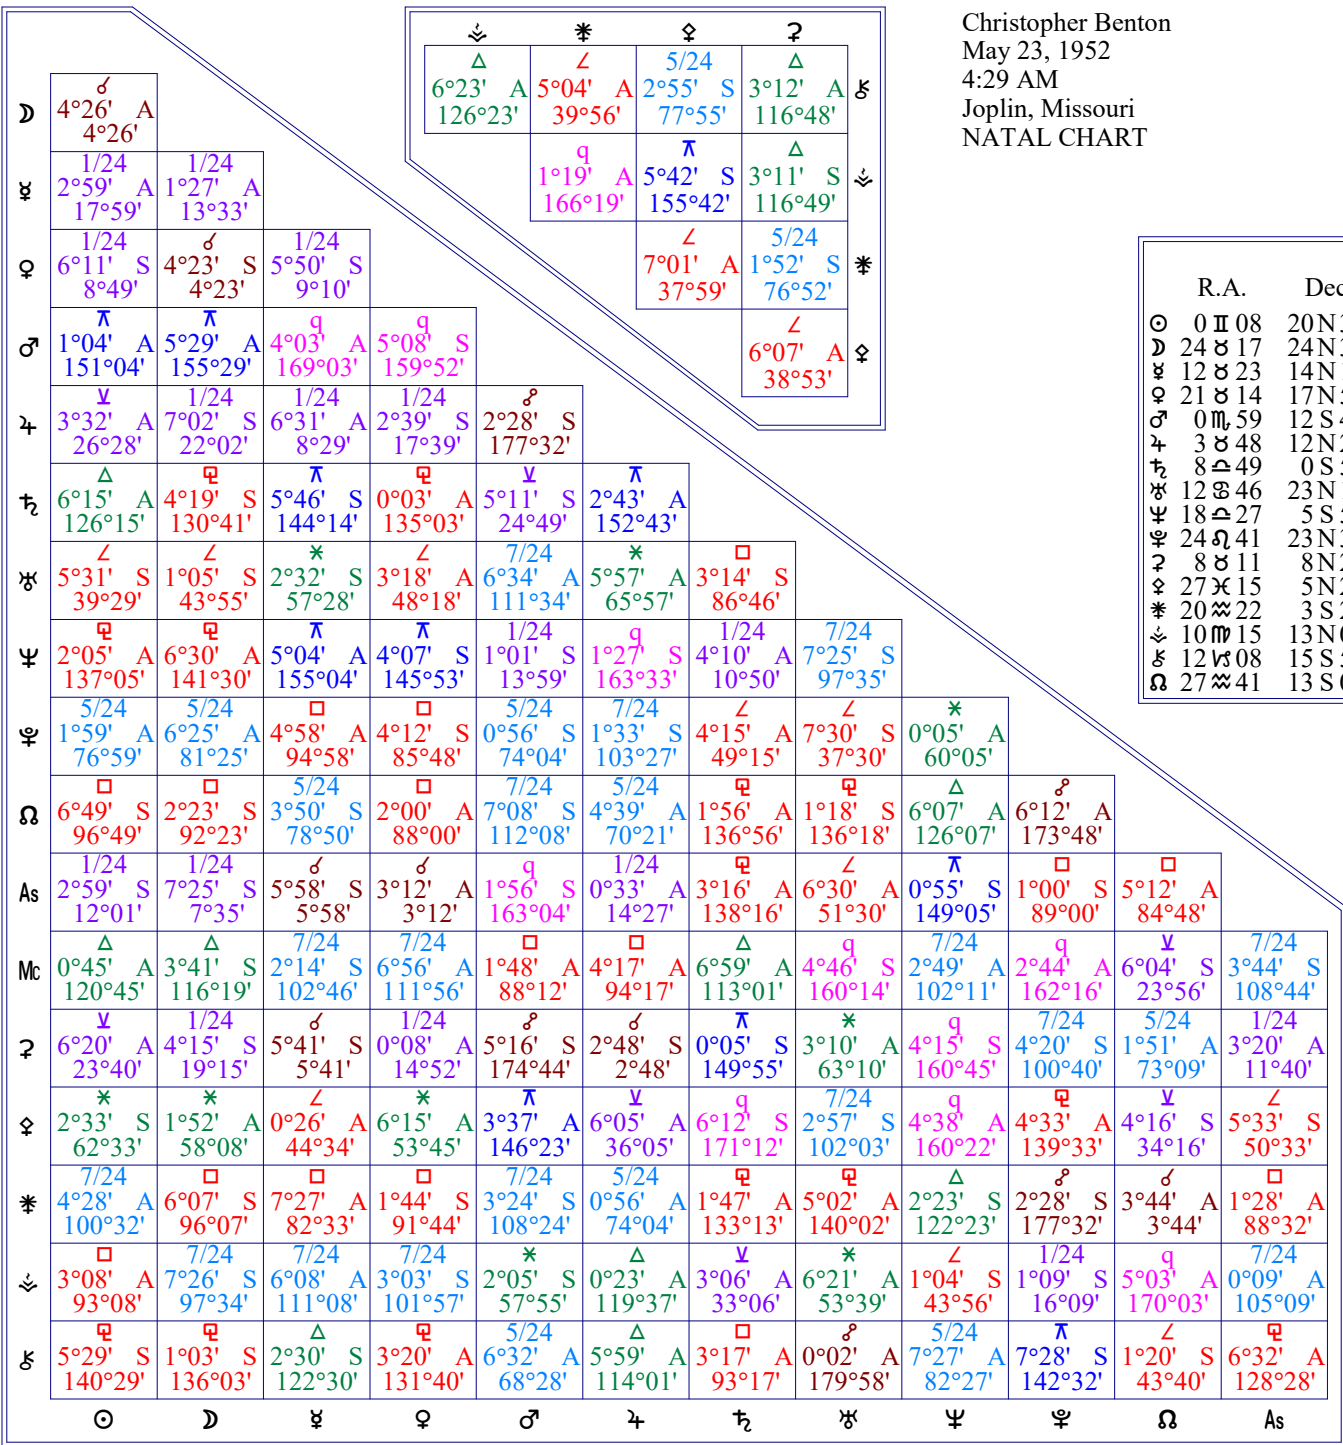

Christopher Benton
 May 23, 1952
 4:29 AM
 Joplin, Missouri
 NATAL CHART

Tropical Regiomontanus
 Time Zone: 6 hours West
 Standard Time
 37N05'03" 94W30'47"

	R.A.	Decl.	Sider Long.
☉	0 II 08	20N37	9 8 02
☽	24 8 17	24N32	4 8 36
♁	12 8 23	14N14	21 7 03
♂	21 8 14	17N50	0 8 13
♀	0 Ⅲ 59	12S49	10 0 05
♃	3 8 48	12N28	12 7 33
♄	8 8 49	0 S 57	15 Ⅳ 16
♅	12 8 46	23N18	18 II 31
♆	18 8 27	5 S 59	26 Ⅳ 06
♇	24 8 41	23N36	26 8 01
♈	8 8 11	8N27	15 7 21
♉	27 8 15	5N28	6 8 28
♊	20 8 22	3 S 22	28 Ⅴ 29
♋	10 Ⅳ 15	13N03	12 8 10
♌	12 Ⅴ 08	15 S 58	18 8 33
♍	27 8 41	13 S 03	2 8 13

	Long.	Lat.	Speed
☉	2 II 13'14"	0N00	0 58
☽	27 8 47'23"	5N00	12 51
♁	14 8 14	1 S 58	1 47
♂	23 8 25	0 S 50	1 14
♀	3 Ⅲ 17R	0 S 13	-0 14
♃	5 8 45	1 S 02	0 14
♄	8 8 28R	2N37	-0 02
♅	11 8 42	0N22	0 03
♆	19 8 18R	1N42	-0 01
♇	19 8 13	9N01	0 01
♈	8 8 33	6 S 14	0 23
♉	29 8 40	6N06	0 15
♊	21 8 41	11N30	0 10
♋	5 Ⅳ 22	0N00	0 15
♌	11 Ⅴ 45R	6N59	-0 03
♍	25 8 24R	0N00	-0 13

	Helio Long.	Helio Lat.	Helio Sider
♁	2 8 13	0 S 00	9 Ⅳ 02
♂	16 8 24	6 S 09	23 8 12
♀	11 8 02	1 S 58	17 7 50
♃	21 Ⅳ 47	0 S 05	28 8 36
♄	0 8 32	1 S 13	7 7 20
♅	13 8 20	2N27	20 Ⅳ 09
♆	13 8 41	0N23	20 II 29
♇	20 8 36	1N40	27 Ⅳ 24
♈	20 8 49	9N04	27 8 37
♉	0 8 19	8 S 11	7 7 07
♊	13 8 17	6N45	20 8 05
♋	0 8 39	10N00	7 Ⅴ 28
♌	1 8 59	6N59	8 Ⅳ 47
♍	8 Ⅴ 34	6N31	15 8 22