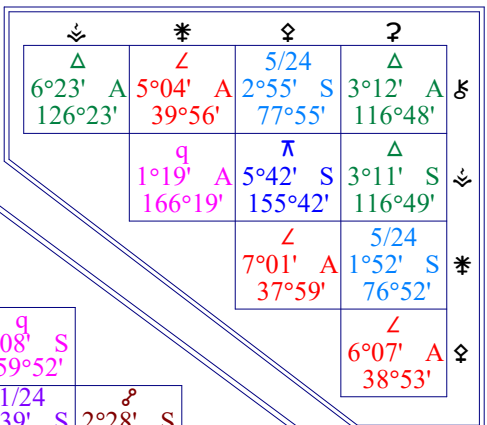

Christopher Benton
 May 23, 1952
 4:29 AM
 Joplin, Missouri
 NATAL CHART

Tropical Regiomontanus
 Time Zone: 6 hours West
 Standard Time
 37N05'03" 94W30'47"

	R.A.	Decl.	Sider Long.
☉	0 II 08	20N37	9 8 02
☽	24 8 17	24N32	4 8 36
♁	12 8 23	14N14	21 7 03
♂	21 8 14	17N50	0 8 13
♀	0 Ⅲ 59	12S49	10 0 05
♃	3 8 48	12N28	12 7 33
♄	8 8 49	0 S 57	15 Ⅳ 16
♅	12 8 46	23N18	18 II 31
♆	18 8 27	5 S 59	26 Ⅳ 06
♇	24 8 41	23N36	26 8 01
♈	8 8 11	8N27	15 7 21
♉	27 8 15	5N28	6 8 28
♊	20 8 22	3 S 22	28 Ⅴ 29
♋	10 Ⅳ 15	13N03	12 8 10
♌	12 Ⅴ 08	15 S 58	18 8 33
♍	27 8 41	13 S 03	2 8 13

	Long.	Lat.	Speed
☉	2 II 13'14"	0N00	0 58
☽	27 8 47'23"	5N00	12 51
♁	14 8 14	1 S 58	1 47
♂	23 8 25	0 S 50	1 14
♀	3 Ⅲ 17R	0 S 13	-0 14
♃	5 8 45	1 S 02	0 14
♄	8 8 28R	2N37	-0 02
♅	11 8 42	0N22	0 03
♆	19 8 18R	1N42	-0 01
♇	19 8 13	9N01	0 01
♈	8 8 33	6 S 14	0 23
♉	29 8 40	6N06	0 15
♊	21 8 41	11N30	0 10
♋	5 Ⅳ 22	0N00	0 15
♌	11 Ⅴ 45R	6N59	-0 03
♍	25 8 24R	0N00	-0 13

	Helio Long.	Helio Lat.	Helio Sider
♁	2 8 13	0 S 00	9 Ⅳ 02
♂	16 8 24	6 S 09	23 8 12
♀	11 8 02	1 S 58	17 7 50
♃	21 Ⅳ 47	0 S 05	28 8 36
♄	0 8 32	1 S 13	7 7 20
♅	13 8 20	2N27	20 Ⅳ 09
♆	13 8 41	0N23	20 II 29
♇	20 8 36	1N40	27 Ⅳ 24
♈	20 8 49	9N04	27 8 37
♉	0 8 19	8 S 11	7 7 07
♊	13 8 17	6N45	20 8 05
♋	0 8 39	10N00	7 Ⅴ 28
♌	1 8 59	6N59	8 Ⅳ 47
♍	8 Ⅴ 34	6N31	15 8 22