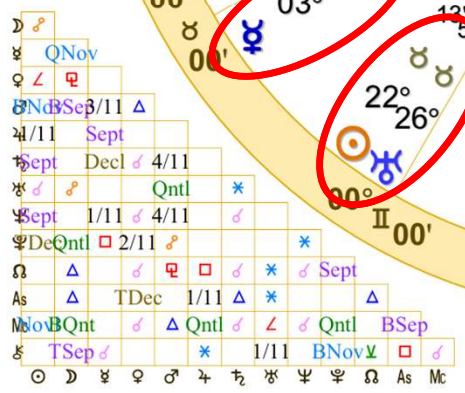

Full Moon 5/12/2025

	Long.	Decl.
☉	22 8 12'39"	18N19
☾	22 11 12'39"	22 S 24
☿	3 8 46	10N43
♀	8 7 02	2N41
♂	11 11 47	19N08
♃	23 11 47	23N05
♅	28 8 58	2 S 17
♆	26 8 59	19N17
♇	1 7 26	0 S 37
♁	3 8 48R	22 S 47

Mercury square
Pluto

Sun conjunct Uranus

Saturn conjunct
Neptune

Chiron conjunct
Eris

Uranus sextile/trine
Lunar Nodal Axis

♀♂♃	9°03's	♁♁♃	0°02'a
♁♂♃	9°03's	♁ 1/11 ♃	0°23'a
♂♂♃	7°21's	♁ 1/11 ♂	0°28'a
♀♂♃	6°36's	♁ Sept ♃	0°39'a
♂ Qntl ♁	2°10's	♁♁♃	0°49'a
♃♂♃	1°59's	♁♁♃	0°49'a
♁ Sept ♃	1°49's	♁♂♃	0°57'a
♁ TSept ♂	1°46's	♁ 4/11 ♃	1°11'a
♁ Sept ♃	1°25's	♁ Decl ♃	1°12'a
♁ 4/11 ♃	1°17's	♁ 2/11 ♃	1°14'a
♁ 1/11 ♃	1°09's	♁ QNov♃	1°34'a
♁BNov♂	1°03's	♁ BSept♂	1°48'a
♁BNov♂	0°55's	♁♂♃	2°22'a
♁ 3/11 ♂	0°48's	♁♂♃	2°28'a
♁ TDec ♃	0°24's	♁♂♃	3°08'a
♁ Qntl ♃	0°24's	♁♂♃	4°47'a
♁♂♃	0°00'a	♁♂♃	4°47'a

Inner Ring:
 USA Libra
 July 2, 1776
 11:50 AM
 Philadelphia, PA
 39N57'08" 75W09'51"
 Local Mean Time
 Time Zone: 0 hours West
 Tropical Regiomontanus
 NATAL CHART

USA Full Moon 5/12/2025

t. Chiron/Eris square n. Mercury/Moon