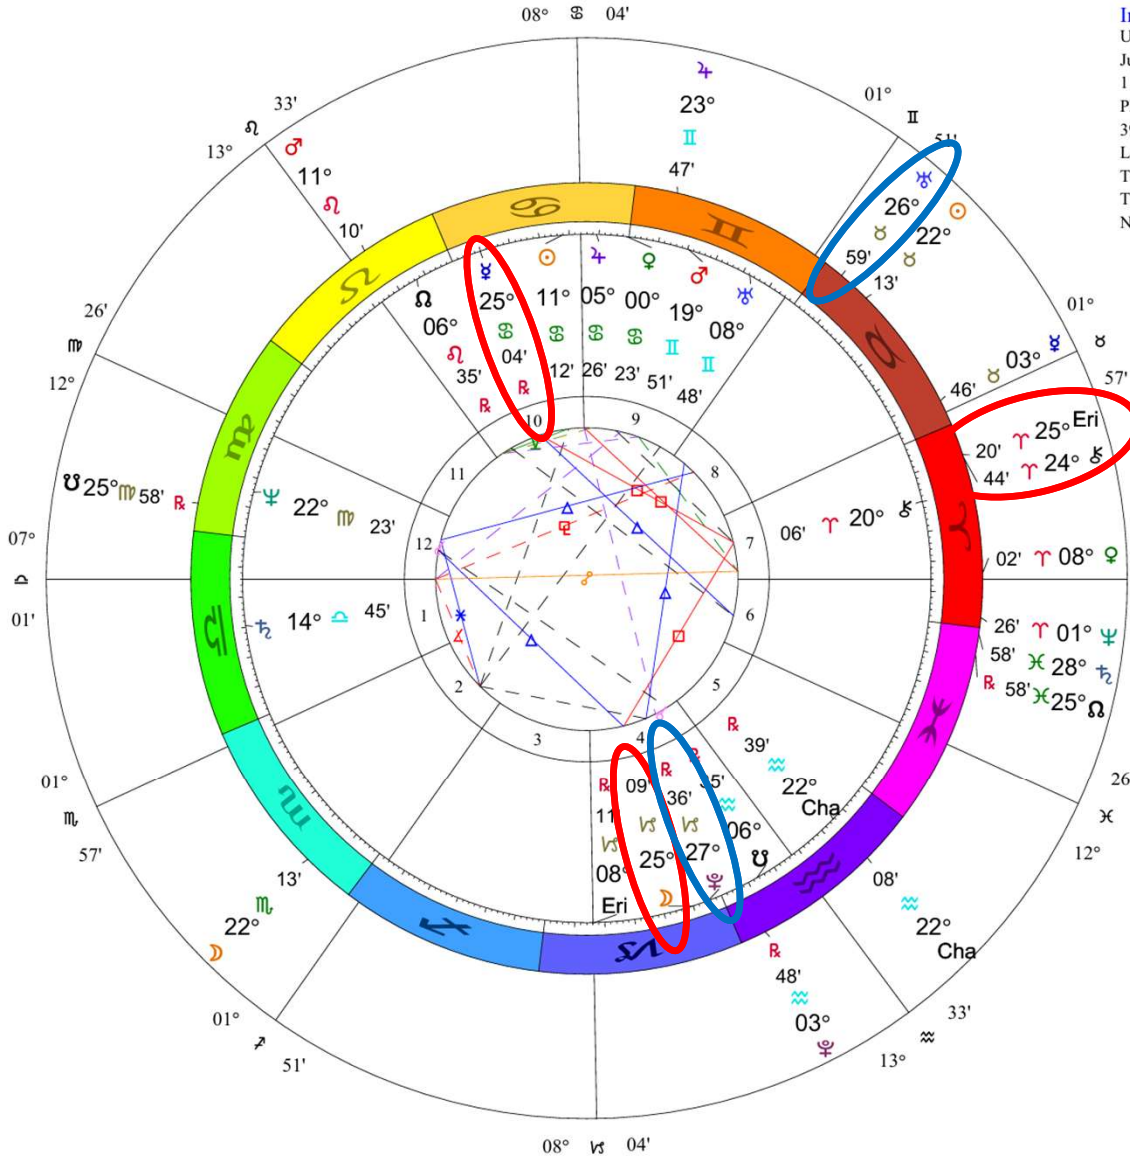

Mercury square
Pluto

Sun conjunct Uranus

Saturn conjunct
Neptune

Chiron conjunct
Eris

Uranus sextile/trine
Lunar Nodal Axis

♀♂♃	9°03's	♁♁♃	0°02'a
♁♂♃	9°03's	♁ 1/11 ♃	0°23'a
♂♂♃	7°21's	♁ 1/11 ♂	0°28'a
♀♂♃	6°36's	♁ Sept ♃	0°39'a
♂ Qntl ♁	2°10's	♁♁♃	0°49'a
♃♂♃	1°59's	♁♁♃	0°49'a
♁ Sept ♃	1°49's	♁♂♃	0°57'a
♁ TSept ♂	1°46's	♁ 4/11 ♃	1°11'a
♁ Sept ♃	1°25's	♁ Decl ♃	1°12'a
♁ 4/11 ♃	1°17's	♁ 2/11 ♃	1°14'a
♁ 1/11 ♃	1°09's	♁ QNov♃	1°34'a
♁BNov♂	1°03's	♁ BSept♂	1°48'a
♁BNov♂	0°55's	♁♂♃	2°22'a
♁ 3/11 ♂	0°48's	♁♂♃	2°28'a
♁ TDec ♃	0°24's	♁♂♃	3°08'a
♁ Qntl ♃	0°24's	♁♂♃	4°47'a
♁♂♃	0°00'a	♁♂♃	4°47'a

Inner Ring:
 USA Libra
 July 2, 1776
 11:50 AM
 Philadelphia, PA
 39N57'08" 75W09'51"
 Local Mean Time
 Time Zone: 0 hours West
 Tropical Regiomontanus
 NATAL CHART

USA Full Moon 5/12/2025

t. Chiron/Eris square n. Mercury/Moon