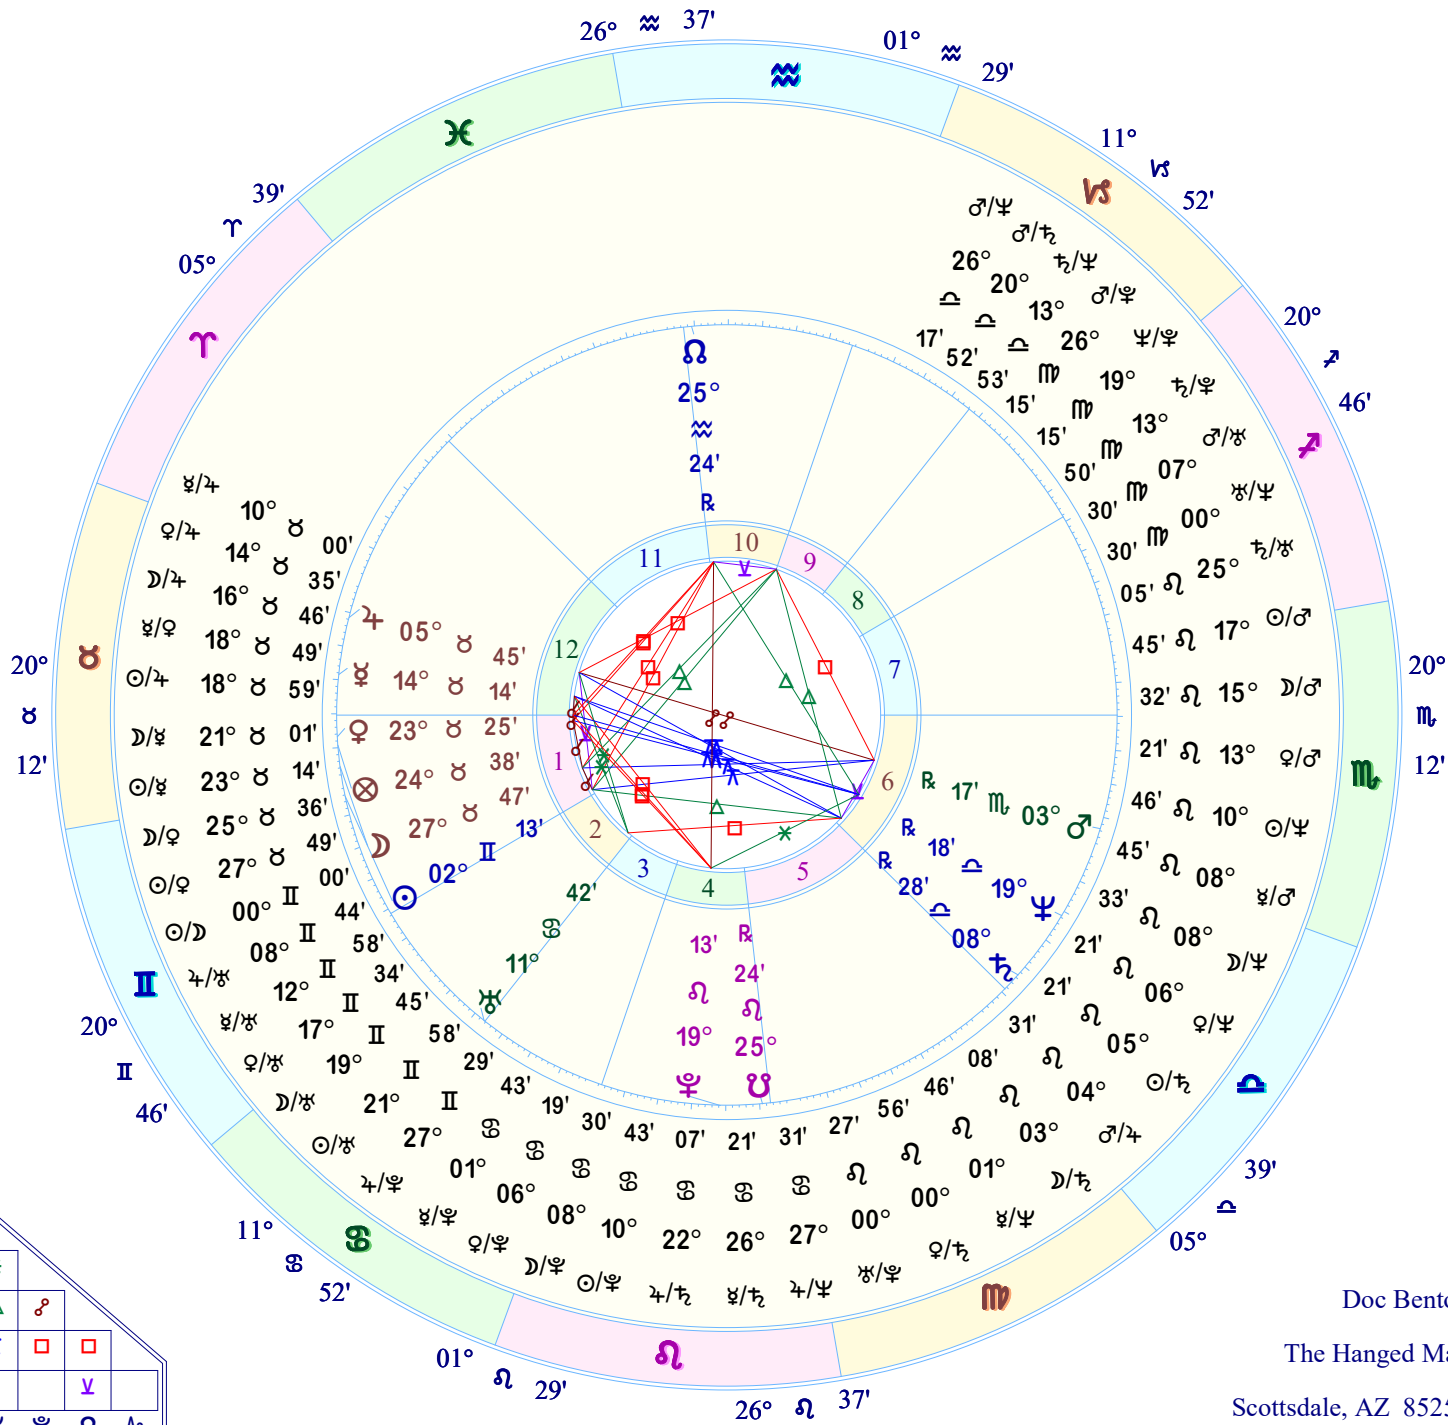

Christopher Benton  
 May 23, 1952  
 4:29 AM  
 Joplin, Missouri  
 37N05'03" 94W30'47"  
 Standard Time  
 Time Zone: 6 hours West  
 Tropical Regiomontanus  
 NATAL CHART

Mean Moon's Node	25° 52'
Part of Fortune (night)	24° 38'
Part of Spirit (night)	15° 47'
Vertex	23° 17'
Equatorial Asc.	6° 02'
Sidereal Time	20:14:52
G.M.T.	10:29:00
Delta t (ET-UT)	0:00:30
Lahiri Ayan.	23° 11' 40"

♄	♁												
♃													
♋		♁											
♌	♃	♃											
♍	♁			♁									
♎		♁											
♏			♁										
♐				♁									
♑					♁								
♒						♁							
♓							♁						
♈								♁					
♉									♁				
♊										♁			
♋											♁		
♌												♁	