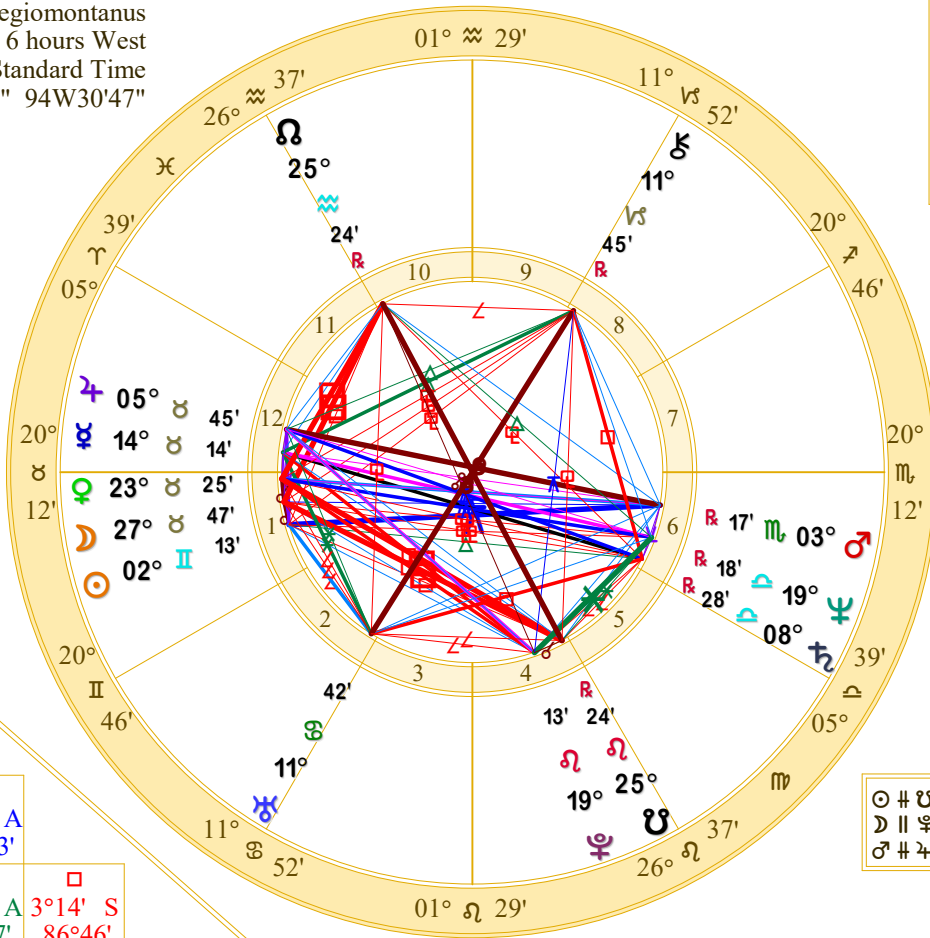

Christopher Benton
 May 23, 1952
 4:29 AM
 Joplin, Missouri
 NATAL CHART

Tropical Regiomontanus
 Time Zone: 6 hours West
 Standard Time
 37N05'03" 94W30'47"

Fir	1	0	0
Ear	4	3	1
Air	3	1	0
Wat	2	1	0
Car	3	1	0
Fix	6	2	1
Mut	1	2	0
P	A	A	A
L	S	S	C
A	T	E	E
N	E	R	N
E	R		D
T			

Decl.	
☉	20N37
☽	24N32
♁	14N14
♂	17N50
♀	12S49
♃	12N28
♄	0S57
♅	23N18
♆	5S59
♇	23N36
♈	8N27
♉	5N28
♊	3S22
♋	13N03
♌	15S58
♍	13S03
♎	17N48
♏	19S50

Long.	
♁	8 8 33
♂	29 38 40
♀	21 38 41
♃	5 17 22
♄	11 13 45R

☉ # ☽	♂ # ♁
☽ # ♁	♃ # ♁
♁ # ♃	♄ # ♁

Speed		Helio Long.	
♁	0 23	0 8 19	
♂	0 15	13 38 17	
♀	0 10	0 38 39	
♃	0 15	1 13 59	
♄	-0 03	8 13 34	

Mean Moon's Node	25 38 52
Part of Fortune (night)	24 8 38
Part of Spirit (night)	15 8 47
Vertex	23 31 17
Equatorial Asc.	6 8 02
Sidereal Time	20:14:52
G.M.T.	10:29:00
Delta t (ET-UT)	0:00:30
Lahiri Ayan.	23°11'40"