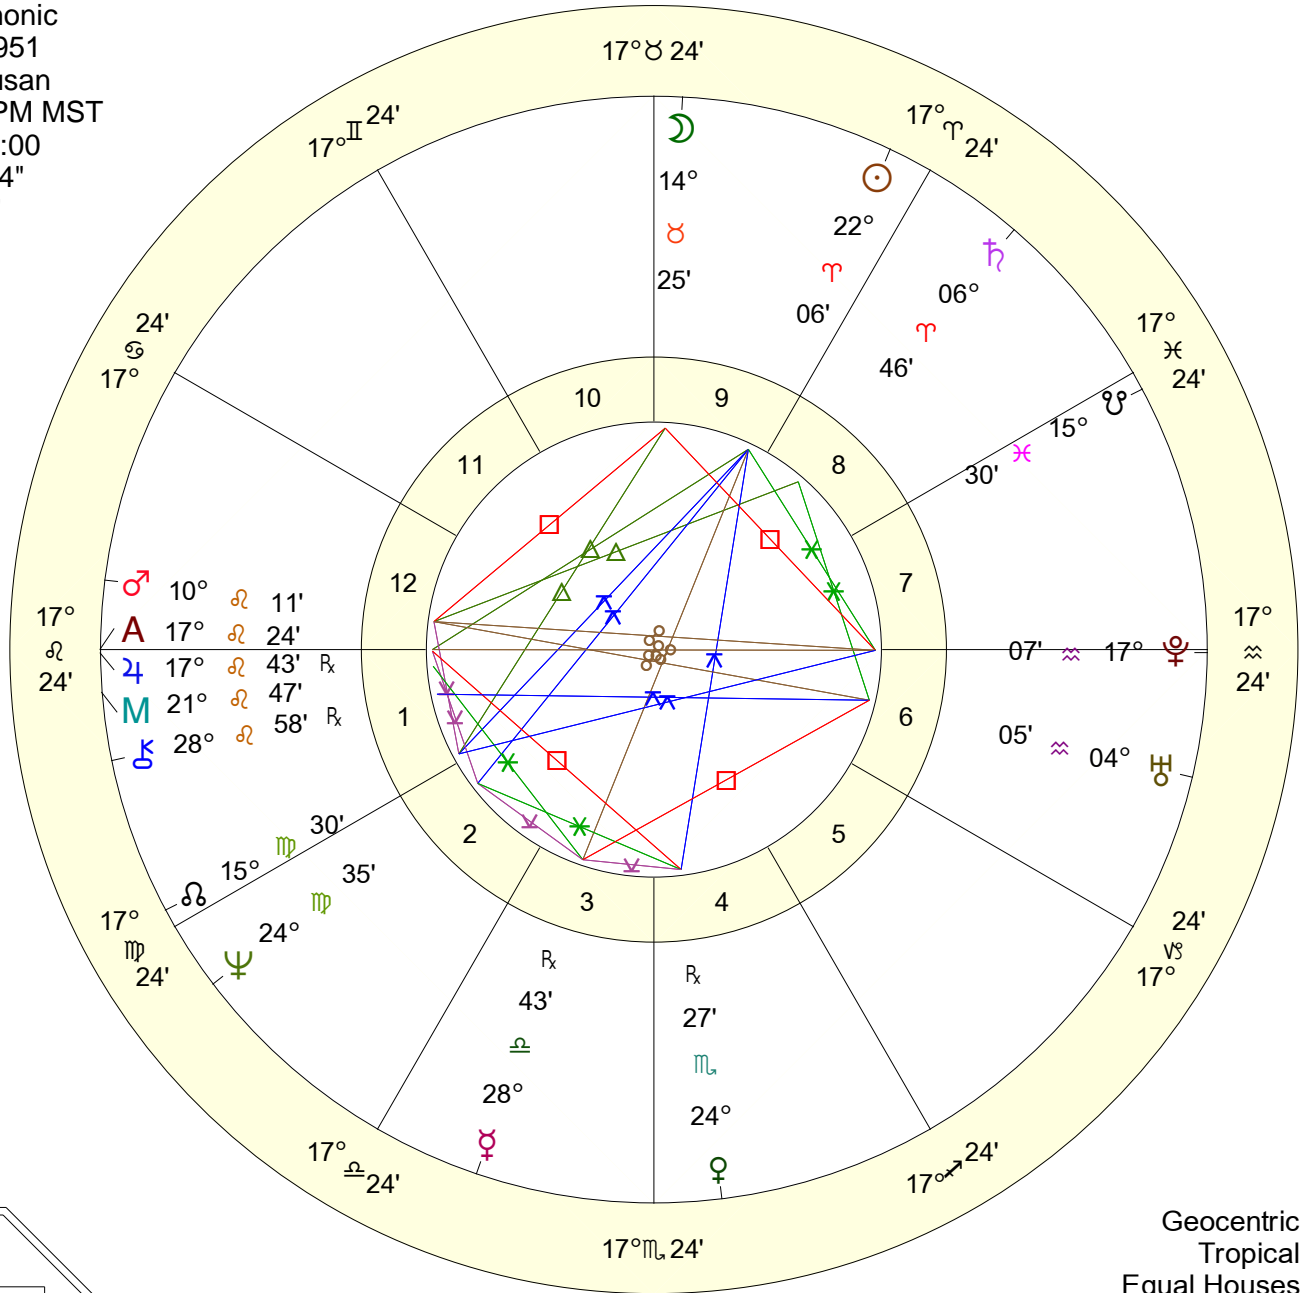

10th Harmonic
 Aug 19, 1951
 Benton, Susan
 05:49:00 PM MST
 Zone: +07:00
 112W04'24"
 33N26'54"

Geocentric
 Tropical
 Equal Houses

Fir	Ear	Air	Wat
7	3	3	1

Crd	Fix	Mut
3	9	2

PI	Planet	Position	Elem	Digni	Ru
☾	Moon	14°♁25'	Earth	Exalt	♀
☼	Sun	22°♏06'	Fire	Exalt	♂
☿	Mercury	28°♁43' Rx	Air	None	♀
♀	Venus	24°♎27' Rx	Water	Detri	♂
♂	Mars	10°♂11'	Fire	None	♂
♃	Jupiter	17°♁43' Rx	Fire	None	♂
♄	Saturn	06°♏46'	Fire	Fall	♂
♅	Uranus	04°♏05'	Air	Ruler	♄
♆	Neptune	24°♎35'	Earth	Detri	♀
♇	Pluto	17°♏07'	Air	None	♄
♁	Node	15°♎30'	Earth		♀
M	Midheaven	21°♁47'	Fire		♂
A	Ascendant	17°♁24'	Fire		♂
♁	Part Fortn	09°♎43'	Earth		♀