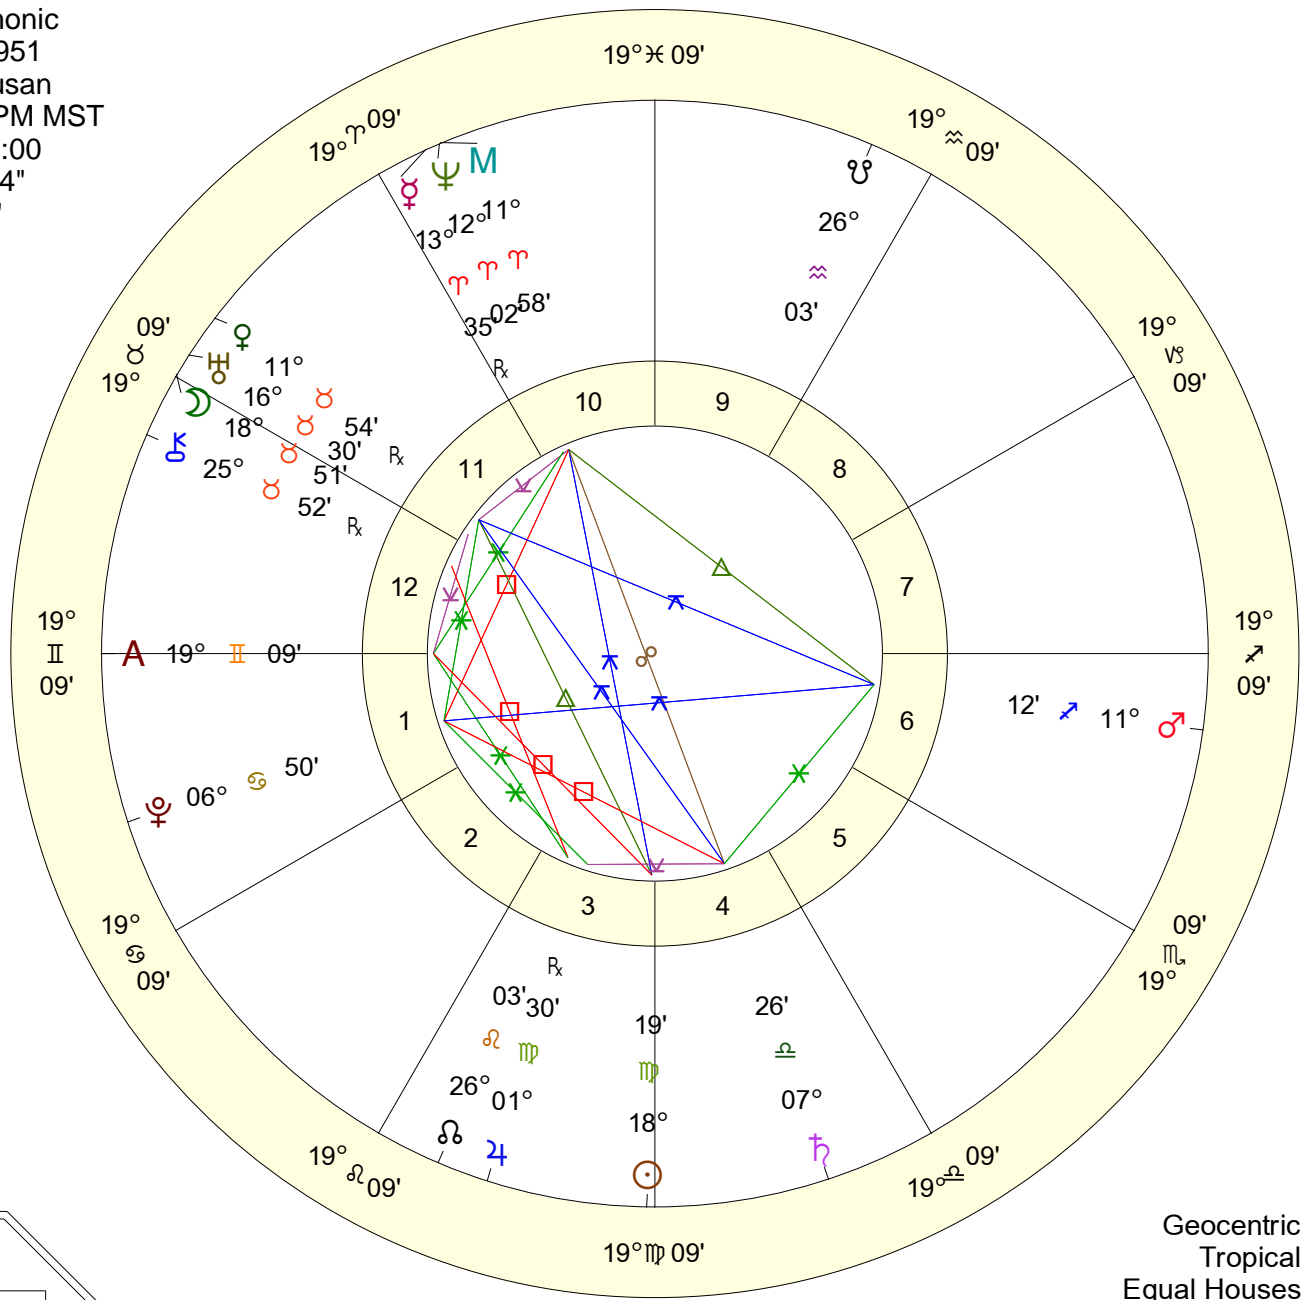

11th Harmonic  
 Aug 19, 1951  
 Benton, Susan  
 05:49:00 PM MST  
 Zone: +07:00  
 112W04'24"  
 33N26'54"

Geocentric  
 Tropical  
 Equal Houses

☉	Δs	00°33'																		
♃	∇s	05°16'	πs	04°43'																
♂	♁s	06°58'	Δs	06°25'	∇s	01°42'														
♄					Δa	02°24'	πa	00°42'												
♅							♁a	06°09'	πa	04°27'	♁s	03°45'	∇s	05°57'						
♆	♁s	02°21'	Δs	01°49'	∇s	02°55'	♁s	04°36'	πa	05°18'										
♇	∇s	06°49'	πs	06°16'	♁a	01°33'	∇s	00°09'	Δa	00°51'		♁a	04°36'	∇s	04°28'					
♈																				
♉																				
♊	∇a	06°54'	πa	06°21'	♁a	01°38'	∇s	00°04'	Δs	00°46'		♁s	04°31'	∇a	04°32'	♁a	00°05'	♁s	05°08'	
♋	∇s	00°18'	♁s	00°50'	♁s	05°33'								∇s	02°39'					
	☾	☉	♃	♂	♄	♅	♆	♇	♈	♉	♊	♋	♌	♍	♎	♏	♐	♑	♒	♓

Fir	Ear	Air	Wat
5	6	2	1
Crd	Fix	Mut	
5	5	4	

PI	Planet	Position	Elem	Digni	Ru
☾	Moon	18° 08' 51'	Earth	Exalt	♀
☉	Sun	18° 17' 19'	Earth	None	♀
♃	Mercury	13° 07' 35' Rx	Fire	None	♂
♁	Venus	11° 08' 54' Rx	Earth	Ruler	♀
♂	Mars	11° 07' 12'	Fire	None	♂
♄	Jupiter	01° 17' 30' Rx	Earth	Detri	♂
♅	Saturn	07° 07' 26'	Air	Exalt	♀
♆	Uranus	16° 08' 30'	Earth	Fall	♀
♇	Neptune	12° 07' 02'	Fire	None	♂
♈	Pluto	06° 06' 50'	Water	None	♂
♏	Node	26° 02' 03'	Fire		☉
M	Midheaven	11° 07' 58'	Fire		♂
A	Ascendant	19° 09' 09'	Air		♀
⊗	Part Fortn	19° 09' 41'	Air		♂