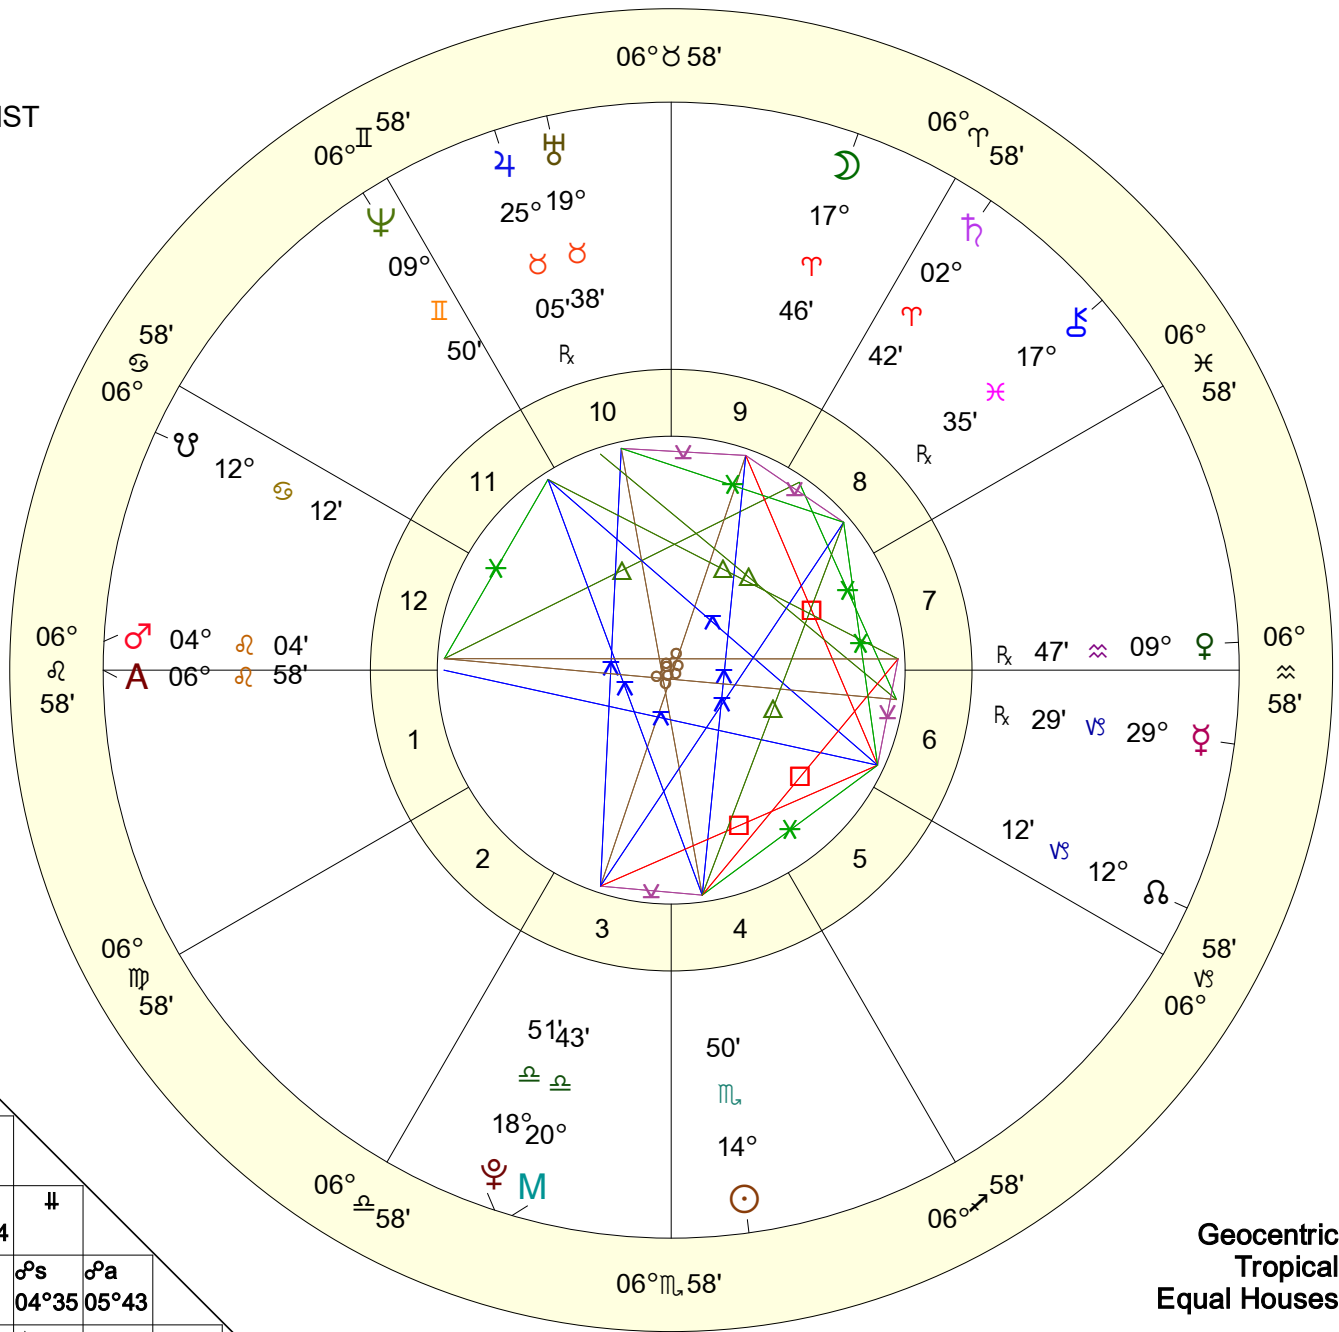

04th Harmonic  
 Aug 19, 1951  
 Benton, Susan  
 05:49:00 PM MST  
 Zone: +07:00  
 112W04'24"  
 33N26'54"

☉	πs											
	02°55											
☽												
☿		□s	#									
		05°04										
♂			♁s	♁a								
			04°35	05°43								
♃	∥		Δa									
			04°24									
♄			*sll	#	Δs							
			03°13		01°22							
♅	∨a	♁a										
	01°52	04°48										
♆		πs		Δs	*a							
		05°00		00°03	05°46							
♇	♁a	∨a										
	01°05	04°00										
M	♁s	∨s										
	02°57	05°52										
A			♁a	♁s	Δs	*a						
			02°49	02°53	04°15	02°52						
	☾	☉	☽	☿	♂	♃	♄	♅	♆	♇	M	

Fir	Ear	Air	Wat
4	4	4	2
Crd	Fix	Mut	
6	6	2	

Pl	Planet	Position	Elem	Digni	Ru
☾	Moon	17° 02' 46'	Fire	None	♂
☉	Sun	14° 06' 50'	Water	None	♂
☿	Mercury	29° 05' 29' Rx	Earth	None	♄
♀	Venus	09° 09' 47' Rx	Air	None	♄
♂	Mars	04° 04' 04'	Fire	None	☉
♃	Jupiter	25° 05' 38' Rx	Earth	None	♀
♄	Saturn	02° 07' 42'	Fire	Fall	♂
♅	Uranus	19° 05' 38'	Earth	Fall	♀
♆	Neptune	09° 02' 50'	Air	None	♀
♇	Pluto	18° 05' 51'	Air	Fall	♀
♁	Node	12° 05' 12'	Earth		♄
M	Midheaven	20° 05' 43'	Air		♀
A	Ascendant	06° 04' 58'	Fire		☉
⊗	Part Fortn	09° 05' 53'	Earth		♄