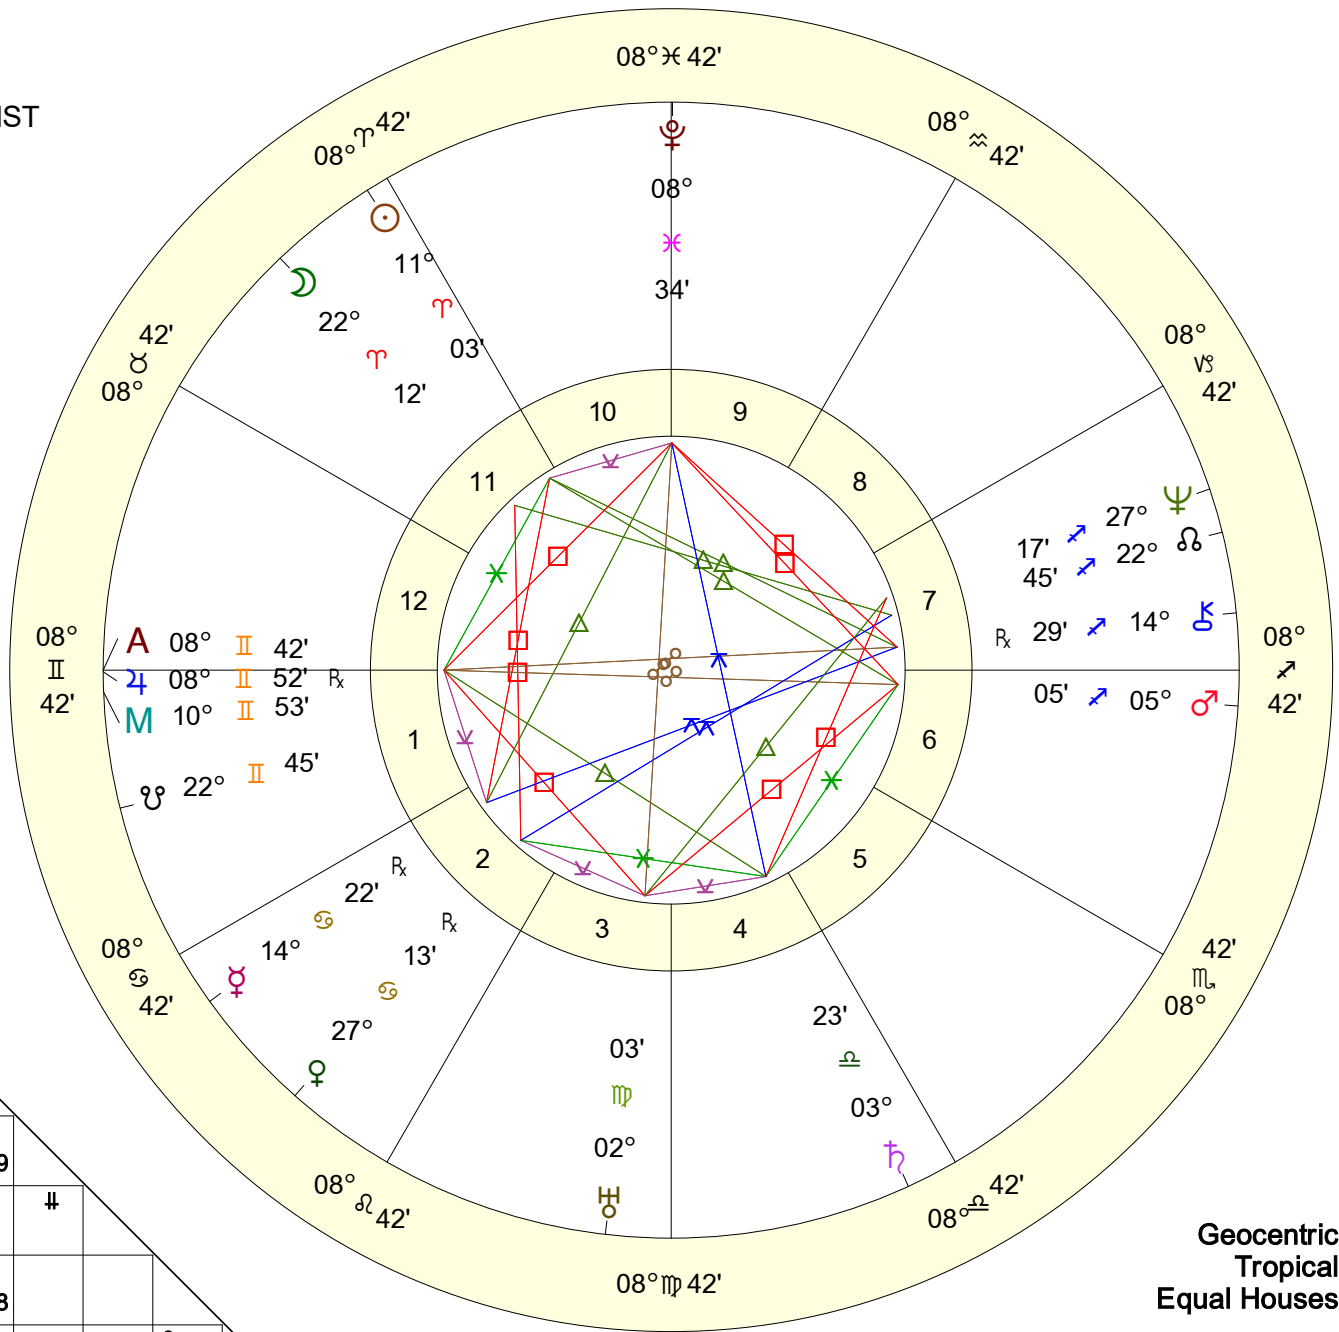

05th Harmonic  
 Aug 19, 1951  
 Benton, Susan  
 05:49:00 PM MST  
 Zone: +07:00  
 112W04'24"  
 33N26'54"

☉														
☽		□a												
		03°19												
☿	□a		#											
	05°01													
♂		Δs												
		05°58												
♃		*s	∇a		♁a									
		02°11	05°30		03°46									
♄				*s	*s	Δa								
				06°09	01°42	05°29								
♅				∇s	□s	□a	∇s							
				04°49	03°03	06°49	01°20							
♆	Δa			πs			□s	Δs						
	05°05			00°04			06°06	04°45						
♁		∇s	Δa		□a	□a	πa	♁all						
		02°29	05°48		03°28	00°18	05°11	06°31						
M		*a	∇a		♁s	♁s				□s				
		00°10	03°28		05°48	02°02				02°20				
A		*a	∇a		♁s	♁a	Δs	□s		□s	♁a			
		02°21	05°39		03°37	00°10	05°19	06°39		00°09	02°11			
	☾	☉	☽	☿	♂	♃	♄	♅	♆	♁	♁	♁	♁	♁

Fir	Ear	Air	Wat
6	1	4	3
Crd	Fix	Mut	
5	0	9	

Pl	Planet	Position	Elem	Digni	Ru
☾	Moon	22°♄12'	Fire	None	♂
☉	Sun	11°♄03'	Fire	Exalt	♂
☿	Mercury	14°♁22' Rx	Water	None	☾
♀	Venus	27°♁13' Rx	Water	None	☾
♂	Mars	05°♂05'	Fire	None	♃
♃	Jupiter	08°♁52' Rx	Air	Detri	♀
♄	Saturn	03°♁23'	Air	Exalt	♀
♅	Uranus	02°♄03'	Earth	None	♀
♆	Neptune	27°♂17'	Fire	None	♃
♁	Pluto	08°♂34'	Water	None	♃
♁	Node	22°♂45'	Fire		♃
M	Midheaven	10°♁53'	Air		♀
A	Ascendant	08°♁42'	Air		♀
⊗	Part Fortn	19°♁51'	Air		♀