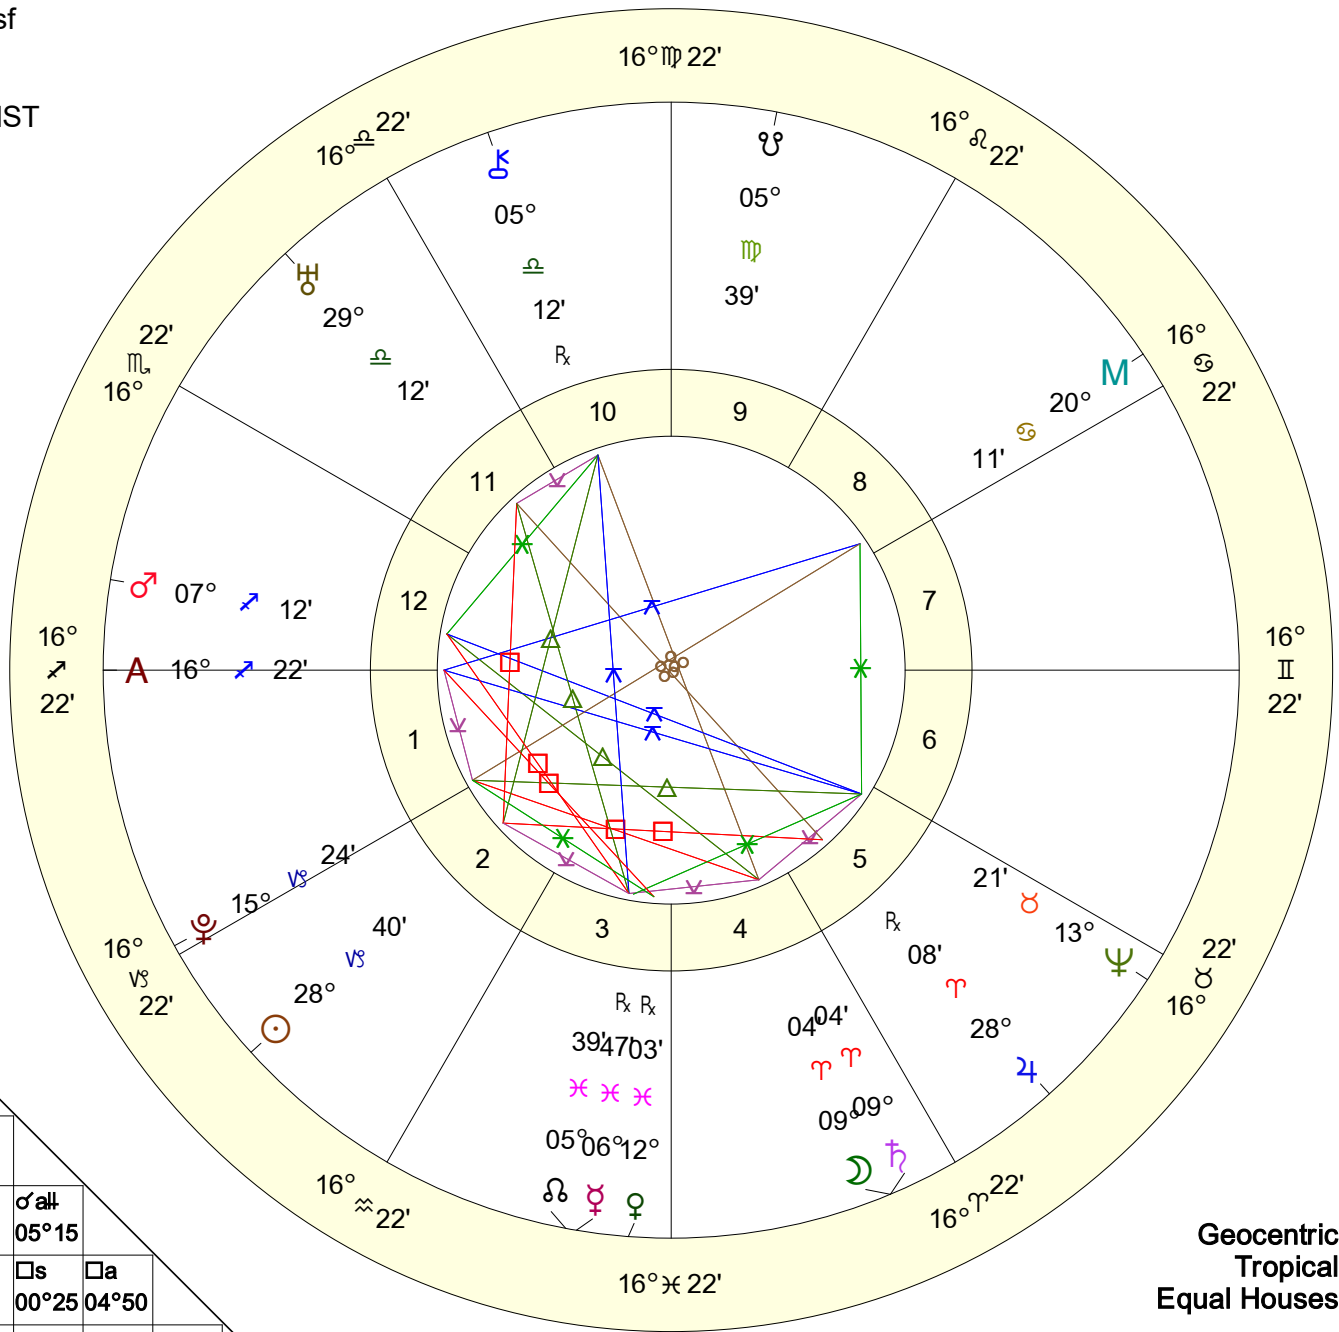

Mo/Sa Arc-Trnsf
 Aug 19, 1951
 Benton, Susan
 05:49:00 PM MST
 Zone: +07:00
 112W04'24"
 33N26'54"

☉											
☽	∇s										
	02°17'										
♀	∇a		♁all								
	02°58'		05°15'								
♂	Δs		□s	□a							
	01°52'		00°25'	04°50'							
♃	∥	□s									
		00°32'									
♄	♁a		∇s∥	∇a∥	Δa						
	00°00'		02°17'	02°58'	01°52'						
♅		□a				♁s					
		00°32'				01°04'					
♆	∇a		✳s	✳s	∏a		∇a				
	04°17'		06°34'	01°19'	06°09'		04°17'				
♇	□a		✳s			∥	Δs				
	06°19'		03°21'				02°02'				
M							✳s	♁s			
							06°50'	04°48'			
A			□s				∏s	∇s	∏s		
			04°20'				03°01'	00°59'	03°49'		
	☾	☉	♀	♂	♃	♄	♅	♆	♇	M	

Fir	Ear	Air	Wat
5	3	2	4
Crd	Fix	Mut	
8	1	5	

Pl	Planet	Position	Elem	Digni	Ru
☾	Moon	09° 04'	Fire	None	♂
☉	Sun	28° 40'	Earth	None	♄
♃	Mercury	20° 11' Rx	Water	Detri	♃
♀	Venus	12° 03' Rx	Water	Exalt	♃
♂	Mars	07° 12'	Fire	None	♃
♃	Jupiter	28° 08' Rx	Fire	None	♂
♄	Saturn	09° 04'	Fire	Fall	♂
♅	Uranus	29° 12'	Air	None	♀
♆	Neptune	13° 21'	Earth	None	♀
♇	Pluto	15° 24'	Earth	None	♄
♁	Node	05° 39'	Water		♃
M	Midheaven	20° 11'	Water		☾
A	Ascendant	16° 22'	Fire		♃
⊗	Part Fortn	26° 47'	Air		♄