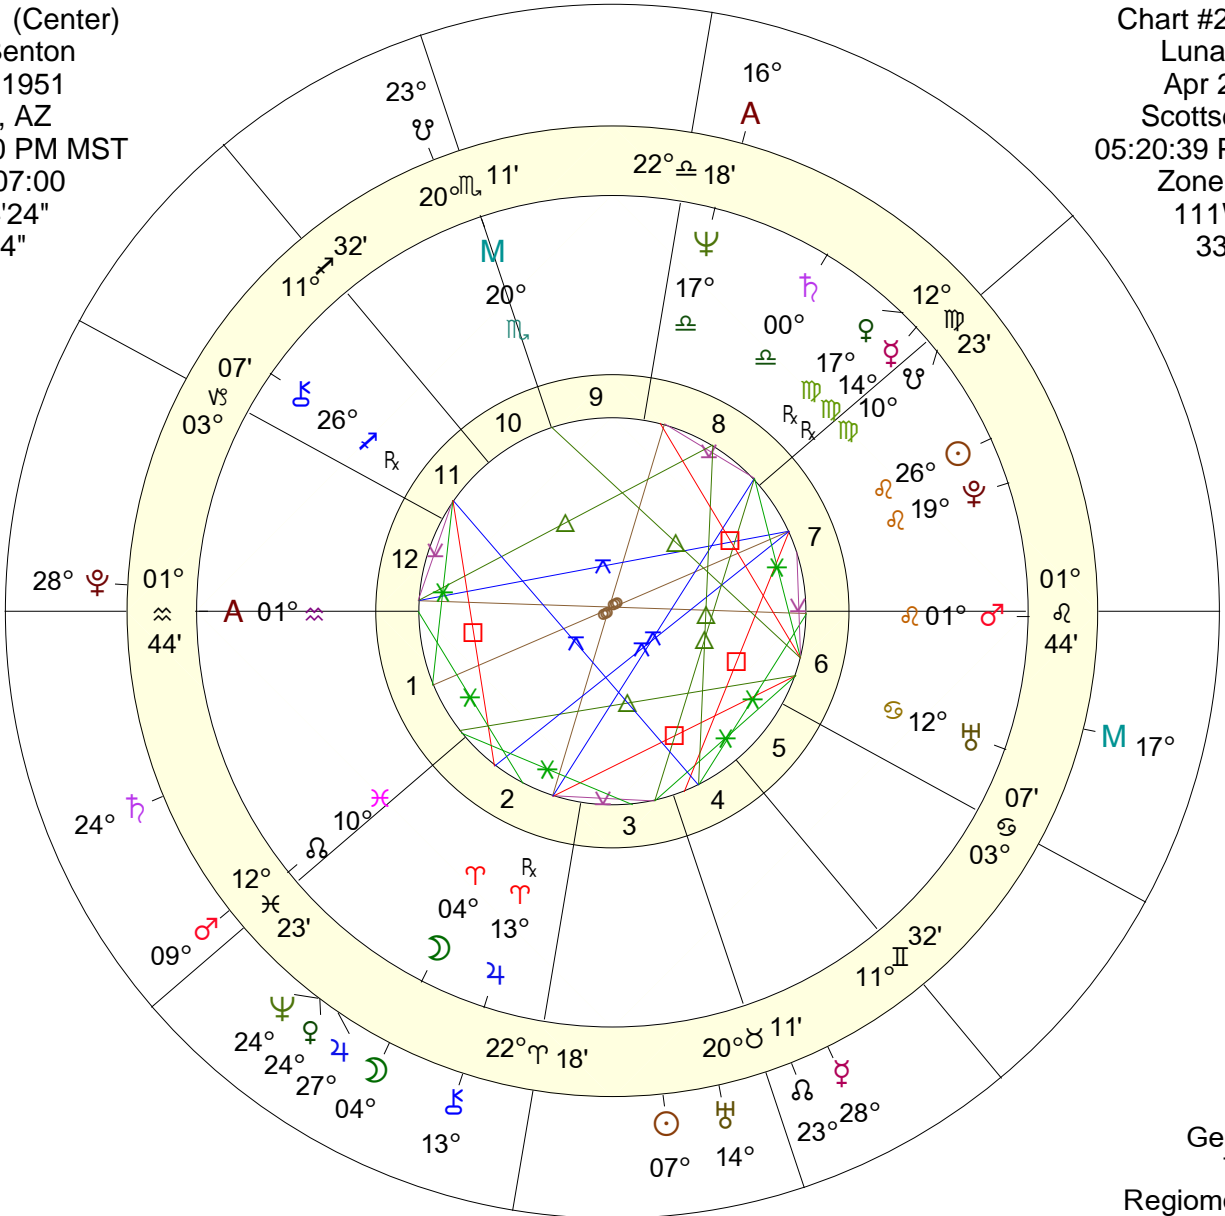

Chart #1 (Center)
 Susan Benton
 Aug 19, 1951
 Phoenix, AZ
 05:49:00 PM MST
 Zone: +07:00
 112W04'24"
 33N26'54"

Chart #2 (Outer)
 Lunar Return
 Apr 27, 2022
 Scottsdale, AZ
 05:20:39 PM MST
 Zone: +07:00
 111W53'54"
 33N30'33"

Geocentric
 Tropical
 Regiomontanus

Columns: Susan Benton
 Rows: Lunar Return

	☾	☼	♀	♁	♂	♃	♄	♅	♆	♇	M	A
☾	♂											♁
☼												☼
♀		☐		♁								♀
♁		♁										♁
♂												♂
♃												♃
♄												♄
♅												♅
♆												♆
♇												♇
M			♁	♁							☐	♁
A			♁	♁							♁	♁
	☾	☼	♀	♁	♂	♃	♄	♅	♆	♇	M	A

Susan Benton

PI	Planet	Geo Lon	Rx
☾	Moon	04° 126'	
☼	Sun	26° 13'	
♀	Mercury	14° 52'	Rx
♁	Venus	17° 27'	Rx
♂	Mars	01° 01'	
♃	Jupiter	13° 46'	Rx
♄	Saturn	00° 41'	
♅	Uranus	12° 25'	
♆	Neptune	17° 27'	
♇	Pluto	19° 43'	
♁	Node	10° 33'	
M	Midheaven	20° 11'	
A	Ascendant	01° 44'	
⊗	Part Fortn	09° 58'	

Fir	Ear	Air	Wat
6	2	3	3
Crd	Fix	Mut	
5	5	4	

Lunar Return

PI	Planet	Geo Lon	Rx
☾	Moon	04° 126'	
☼	Sun	07° 43'	
♀	Mercury	28° 05'	
♁	Venus	24° 43'	
♂	Mars	09° 45'	
♃	Jupiter	27° 22'	
♄	Saturn	24° 06'	
♅	Uranus	14° 22'	
♆	Neptune	24° 28'	
♇	Pluto	28° 36'	
♁	Node	23° 20'	
M	Midheaven	17° 45'	
A	Ascendant	16° 15'	
⊗	Part Fortn	12° 59'	