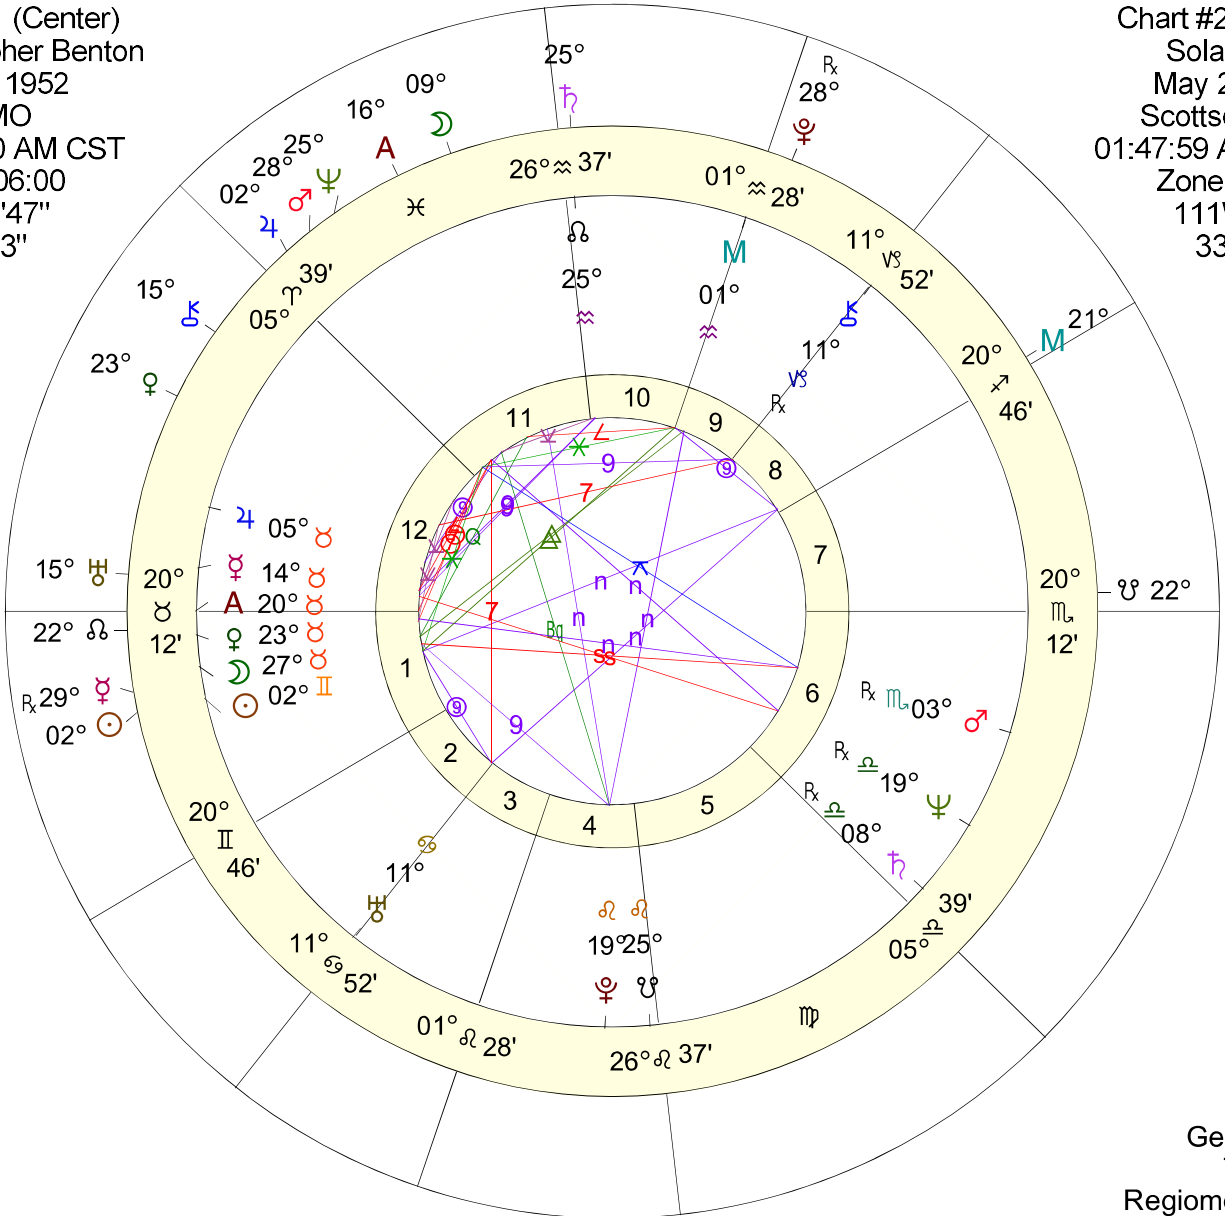

Chart #1 (Center)
 Christopher Benton
 May 23, 1952
 Joplin, MO
 04:29:00 AM CST
 Zone: +06:00
 094W30'47"
 37N05'03"

Chart #2 (Outer)
 Solar Return
 May 23, 2022
 Scottsdale, AZ
 01:47:59 AM MST
 Zone: +07:00
 111W53'54"
 33N30'33"

Geocentric
 Tropical
 Regiomontanus

Columns: Christopher Benton
 Rows: Solar Return

	☾	☉	♀	♁	♂	♃	♄	♅	♆	♇	♈	♉	♊	♋	♌	♍	♎	♏	♐	♑	♒	♓	M	A	
☾																									
☉		♂									♁												♁		
♀																									
♁																									
♂																									
♃																									
♄																									
♅																									
♆																									
♇																									
♈																									
♉																									
♊																									
♋																									
♌																									
♍																									
♎																									
♏																									
♐																									
♑																									
♒																									
♓																									
M																									
A																									

Christopher Benton

PI	Planet	Geo Lon	Rx
☾	Moon	27°♁47'	
☉	Sun	02°♈13'	
♀	Mercury	14°♈14'	
♁	Venus	23°♈25'	
♂	Mars	03°♈17'	Rx
♃	Jupiter	05°♈45'	
♄	Saturn	08°♈28'	Rx
♅	Uranus	11°♈42'	
♆	Neptune	19°♈18'	Rx
♇	Pluto	19°♈13'	
♈	Node	25°♈24'	
M	Midheaven	01°♈28'	
A	Ascendant	20°♈12'	
⊗	Part Fortn	15°♈46'	