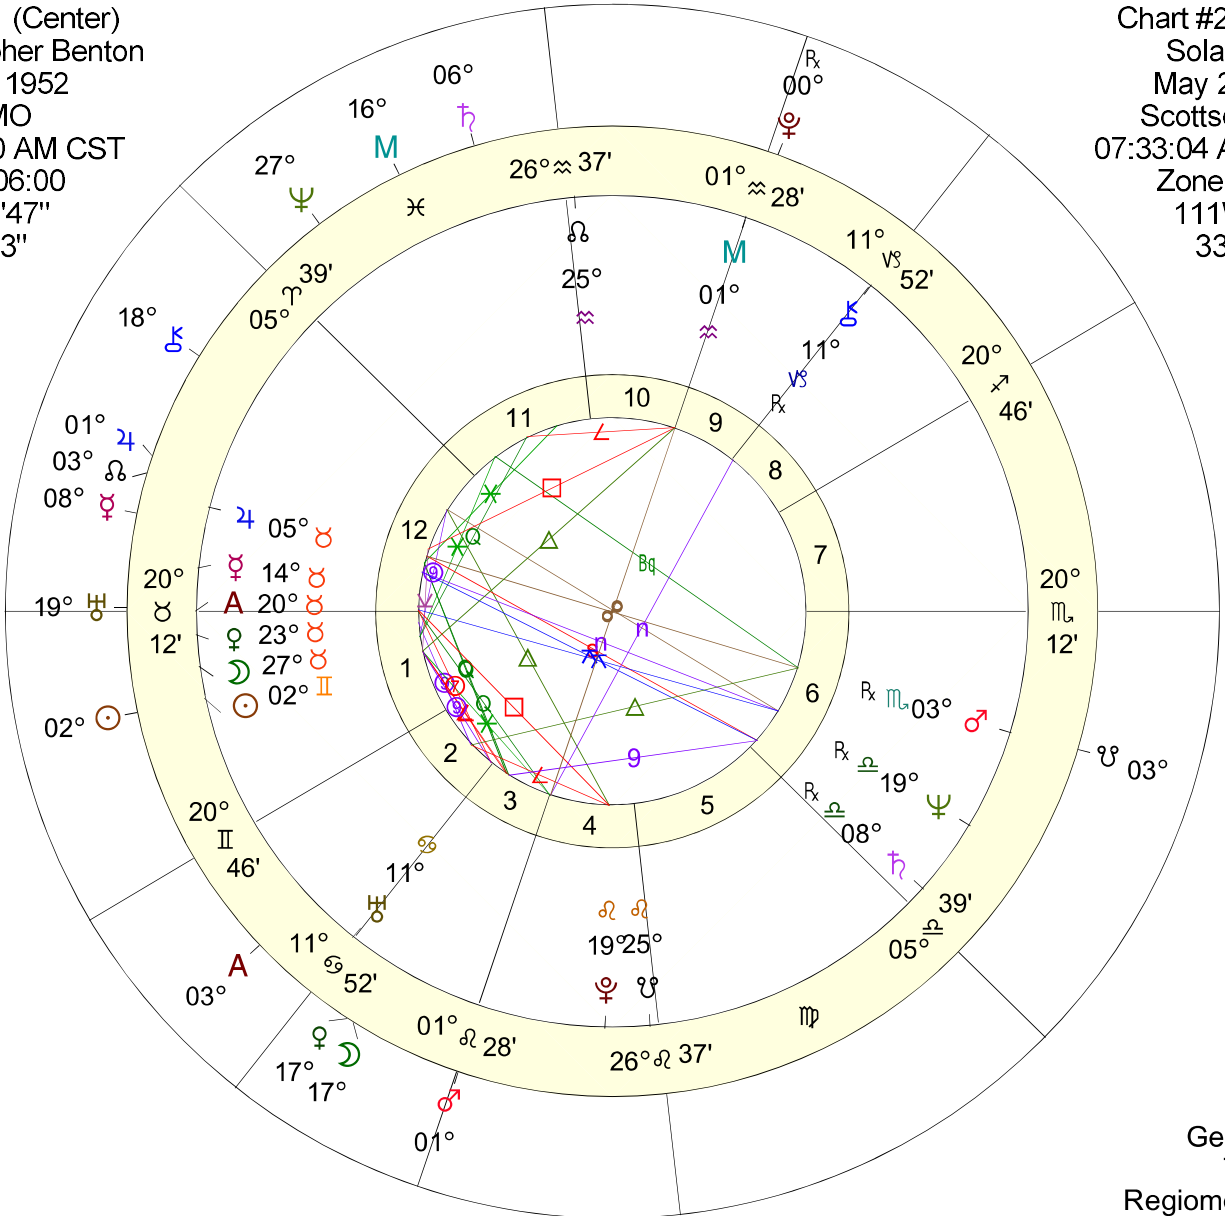

Chart #1 (Center)
 Christopher Benton
 May 23, 1952
 Joplin, MO
 04:29:00 AM CST
 Zone: +06:00
 094W30'47"
 37N05'03"

Chart #2 (Outer)
 Solar Return
 May 23, 2023
 Scottsdale, AZ
 07:33:04 AM MST
 Zone: +07:00
 111W53'54"
 33N30'33"

Geocentric
 Tropical
 Regiomontanus

Columns: Christopher Benton
 Rows: Solar Return

	☾	☉	♀	♁	♂	♃	♄	♅	♆	♇	♈	♉	♊	♋	♌	♍	♎	♏	♐	♑	♒	♓	M	A
☾		∟					Q	9																
☉			♂						⊙														△	
♀										♄														
♁			∟				Q																	
♂			✳																			♁	Q	
♃				♁																			♁	
♄																								
♅																								
♆																								
♇																								
♈																								
♉																								
♊																								
♋																								
♌																								
♍																								
♎																								
♏																								
♐																								
♑																								
♒																								
♓																								
M																								
A																								

Christopher Benton

PI	Planet	Geo Lon	Rx
☾	Moon	27°♁47'	
☉	Sun	02°♈13'	
♀	Mercury	14°♈14'	
♁	Venus	23°♈25'	
♂	Mars	03°♎17'	Rx
♃	Jupiter	05°♈45'	
♄	Saturn	08°♁28'	Rx
♅	Uranus	11°♁42'	
♆	Neptune	19°♁18'	Rx
♇	Pluto	19°♁13'	
♁	Node	25°♁24'	
M	Midheaven	01°♁28'	
A	Ascendant	20°♈12'	
⊗	Part Fortn	15°♈46'	

Fir	Ear	Air	Wat
1	6	5	2

Crd	Fix	Mut
4	9	1

Solar Return

PI	Planet	Geo Lon	Rx
☾	Moon	17°♁56'	
☉	Sun	02°♈13'	
♀	Mercury	08°♈32'	
♁	Venus	17°♁06'	
♂	Mars	01°♁41'	
♃	Jupiter	01°♈33'	
♄	Saturn	06°♁42'	
♅	Uranus	19°♈44'	
♆	Neptune	27°♁18'	
♇	Pluto	00°♁15'	Rx
♁	Node	03°♈42'	
M	Midheaven	16°♁13'	
A	Ascendant	03°♁38'	
⊗	Part Fortn	19°♁20'	