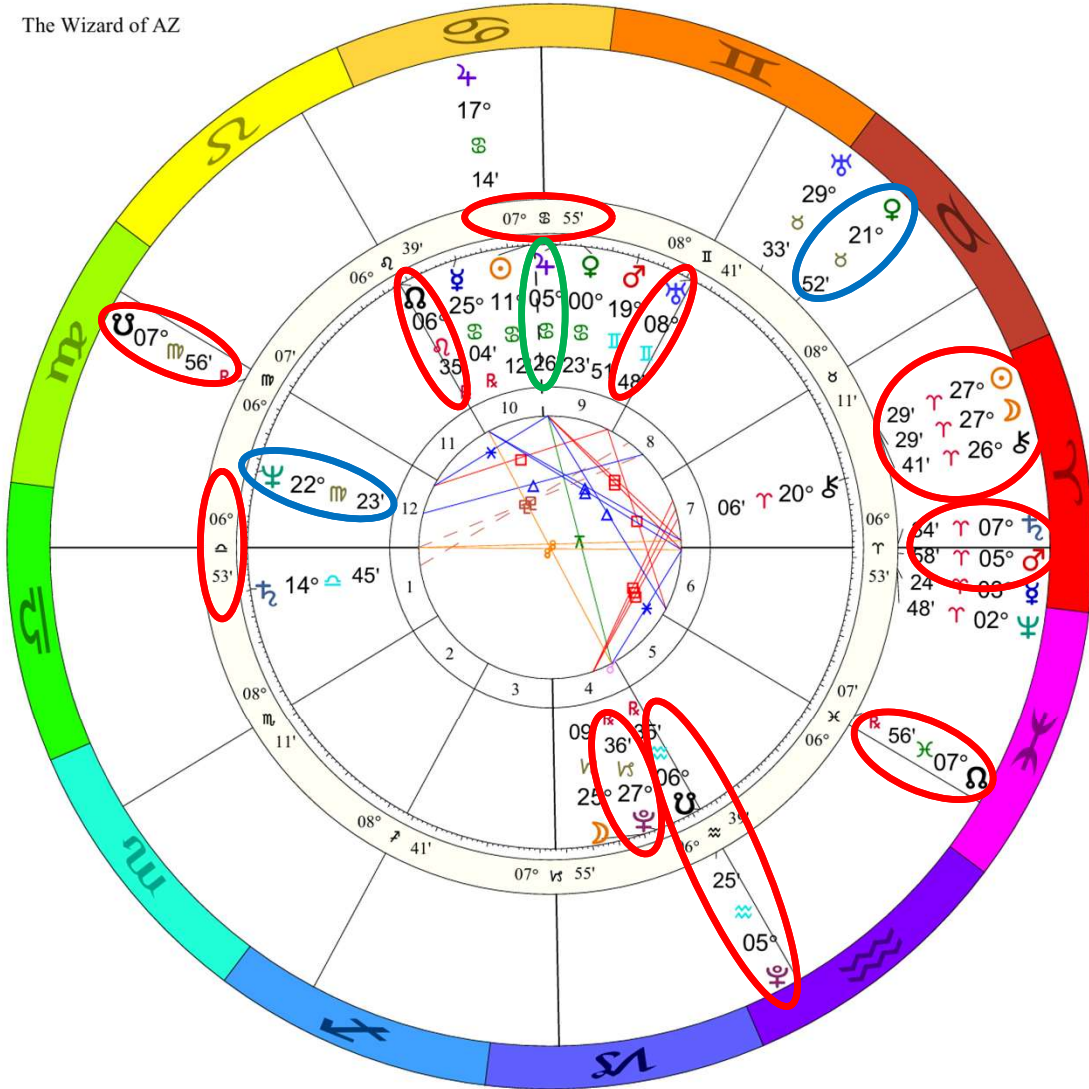

Doc Benton
The Wizard of AZ

Inner Ring:
USA Libra
July 2, 1776
11:50 AM
Philadelphia, PA
39N57'08" 75W09'51"
Standard Time
Time Zone: 5 hours West
Tropical Campanus
NATAL CHART

Outer Ring:
New Moon Apr 17 2026
April 17, 2026
4:51:30 AM
Scottsdale, Arizona
33N30'33" 111W53'54"
Standard Time
Time Zone: 7 hours West
Tropical 0-Aries
New Moon
(astrological)

♂♂♂♂	1°05's	♂♂♂	0°07'a
♂♂♂♂	0°59's	♂♂♂	0°07'a
♂♂♂♂	0°55's	♂♂♂	0°12'a
♂♂♂♂	0°53's	♂♂♂	0°31'a
♂♂♂♂	0°53's	♂♂♂	0°37'a
♂♂♂♂	0°32's	♂♂♂	0°37'a
♂♂♂♂	0°20's	♂♂♂	0°41'a
♂♂♂♂	0°01's	♂♂♂	0°55'a
♂♂♂♂	0°00's	♂♂♂	1°10'a
♂♂♂♂	0°01'a	♂♂♂	1°10'a
♂♂♂♂	0°01'a	♂♂♂	1°10'a

USA New Moon April 17, 2026

- t. Sun/Moon/Chiron square n. Pluto
- t. Saturn/Mars conjunct/opposite/square n. Descendant/Ascendant/Midheaven
- t. Pluto conjunct n. Lunar Nodal Axis
- t. Mars square n. Jupiter
- t. Lunar Nodal Axis square n. Uranus

- t. Venus trine n. Neptune
- t. Saturn/Mars trine/sextile n. Lunar Nodal Axis

- t. Lunar Nodal Axis trine/sextile n. Midheaven

- t. Pluto quincunx n. Jupiter