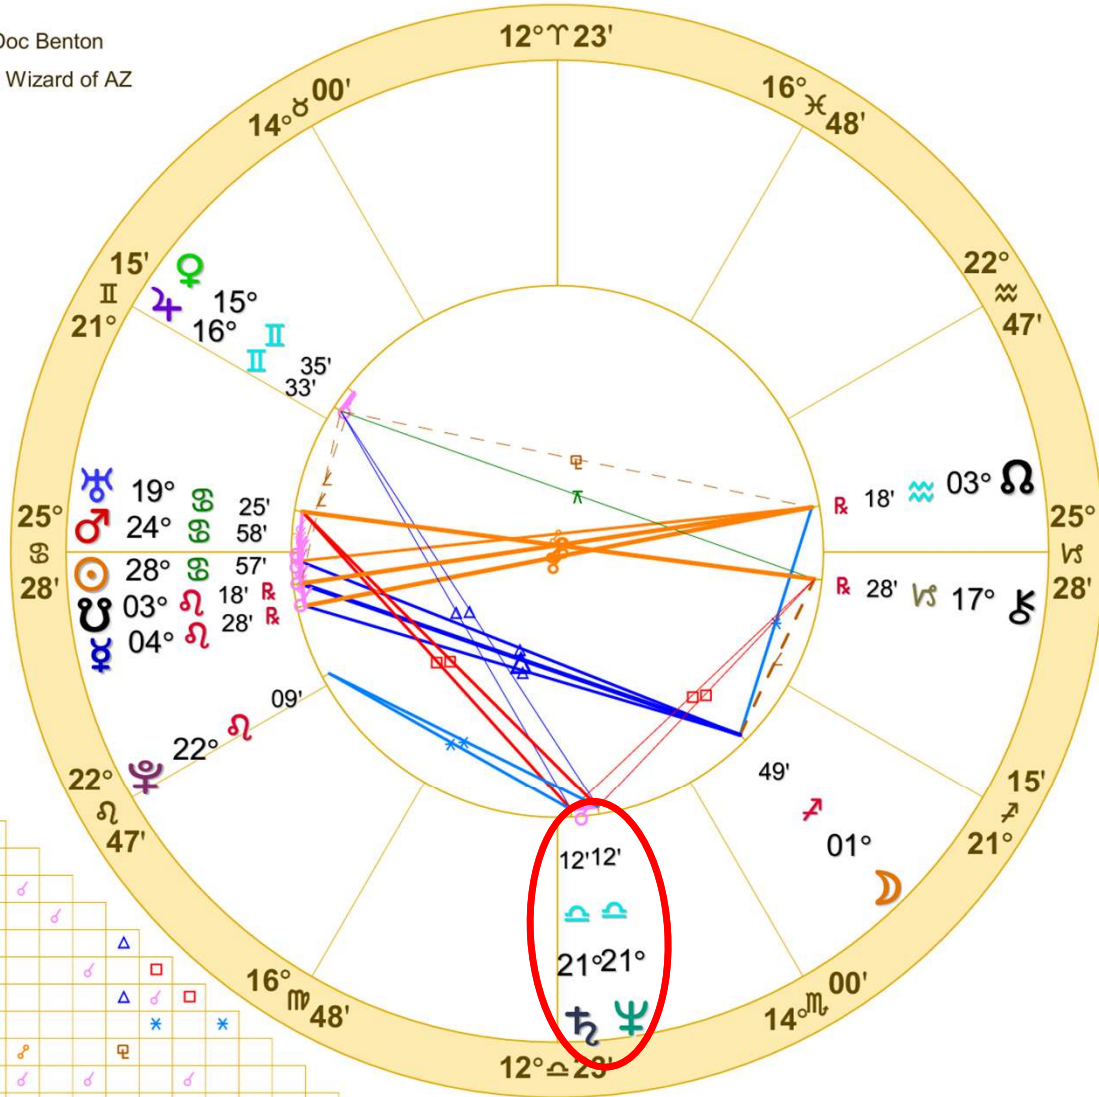

Doc Benton
The Wizard of AZ

Relocated to Tehran, Iran
Saturn/Neptune 1953
July 21, 1953
6:21:48 PM
Standard Time
Tehran, Iran
35 N 40 51 E 26
Time Zone: 7 hours West
Geocentric
Tropical Campanus

Saturn/Neptune Conjunction July 21, 1953

	Long.	Decl.
☉	28 56'45"	20N23
☽	1 48'56"	25 S 05
♃	4 28R	14N28
♀	15 II 35	20N09
♂	24 58	22N09
♄	16 II 33	22N11
♅	21 12	6 S 00
♆	19 25	22N28
♁	21 12	6 S 43
♂	22 09	22N56

☉♃	9°32's	♄♅	1°29'a
♃♄	6°03's	♄♆	1°29'a
♄♅	5°34's	♄♁	1°44'a
☉♄	3°58's	♄♁	1°44'a
♁♁	3°44's	♄♁	1°48'a
♄♁	3°44's	♁♁	1°48'a
☉♁	2°52's	♄♄	2°39'a
♃♄	1°57's	☉♁	3°29'a
☉♁	1°39's	☉♁	4°21'a
♁♁	0°56's	☉♁	4°21'a
♄♁	0°29's	♄♄	4°39'a
♁♁	0°00'a	♄♁	4°39'a
♄♁	0°00'a	☉♁	5°32'a
♄♁	0°39'a	♁♁	7°50'a
♄♁	0°55'a	☉♁	8°19'a
♄♁	0°56'a	♁♁	9°01'a
♄♁	0°58'a	♁♁	9°30'a
♁♁	1°11'a	♁♁	13°53'a
♁♁	1°11'a