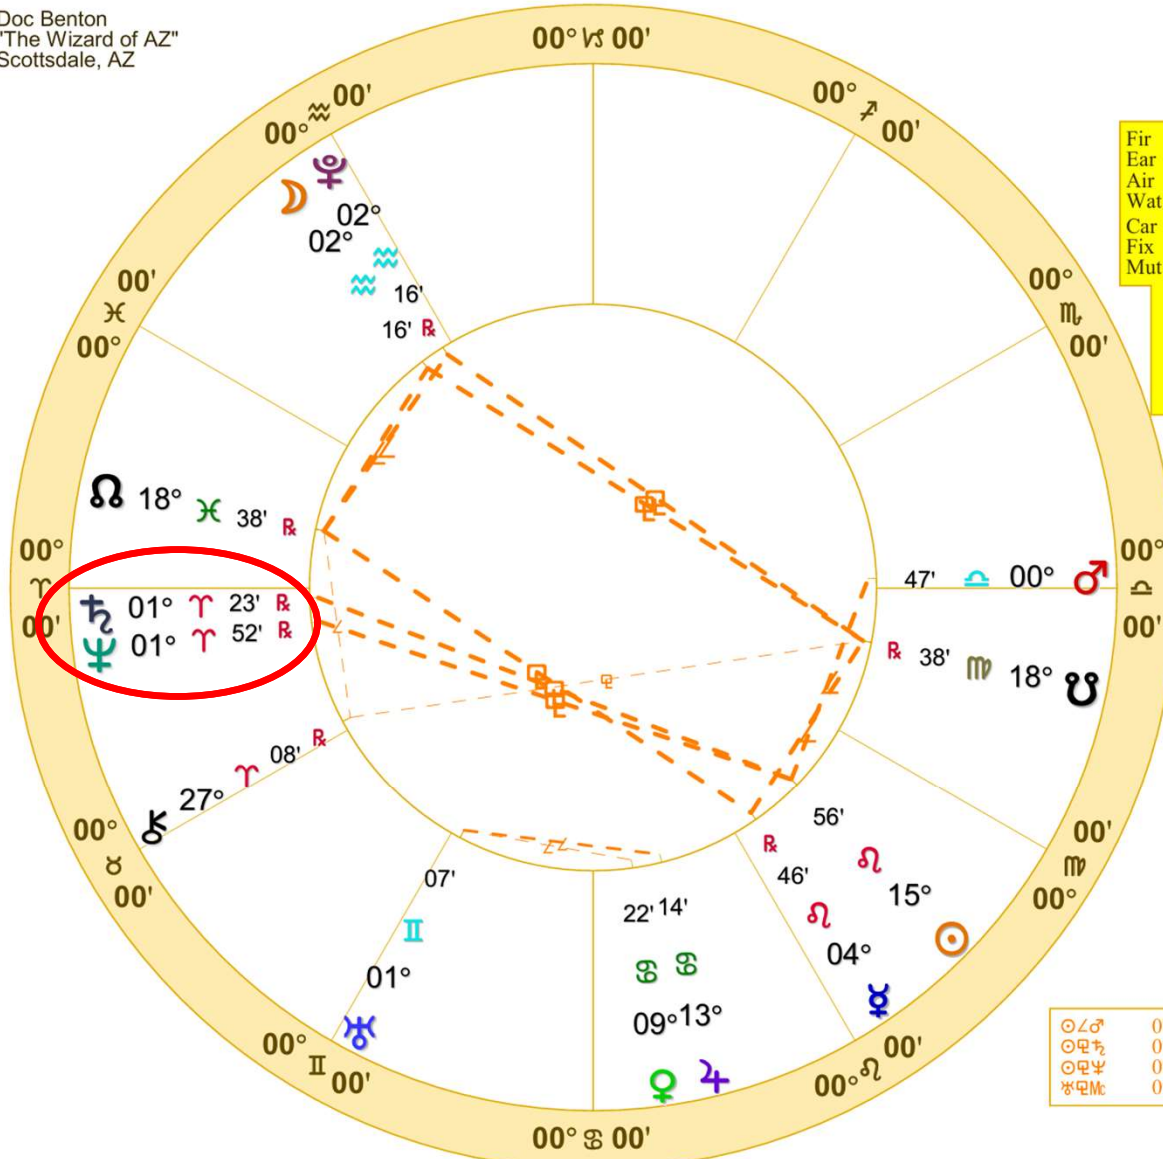

Standard Time

Scottsdale, Arizona

33N30'33" 111W53'54"

Time Zone: 7 hours West

Geocentric

Tropical 0-Aries

Fir	4	1
Ear	0	0
Air	4	0
Wat	2	0
Car	5	1
Fix	4	0
Mut	1	0
P L A S C E N D		
A N E T		

	Long.	Decl.	Speed
☉	15 ♏ 56'27"	16 N 03	0.57
☽	2 ♊ 15'54"	23 S 19	13.12
♃	4 ♏ 46R	15 N 16	0.20R
♄	9 ♉ 22	21 N 58	1.10
♅	0 ♈ 47	0 N 10	0.37
♆	13 ♉ 14	22 N 43	0.12
♁	1 ♀ 23R	1 S 39	0.03R
♂	1 ♀ 07	20 N 11	0.01
♆	1 ♀ 52R	0 S 30	0.01R
♁	2 ♊ 16R	23 S 20	0.01R
♃	27 ♀ 08R	11 N 05	0.00R
♏	18 ♋ 38R	4 S 30	0.05R
♁	24 ♀ 39	9 N 33	1.25
♁	15 ♋ 09	22 S 35	0.55
♁	18 ♀ 38R	4 N 30	0.05R

☉♂	0°10's	♃♁♏	1°08'a	♁♁♁	1°22'a
☉♁	0°26'a	♃♁♁	1°08'a	♁♁♁	1°22'a
☉♁♁	0°56'a	♁♁♁	1°22'a		
♁♁♁	0°58'a	♁♁♁	1°22'a		

Doc Benton  
 "The Wizard of AZ"  
 Scottsdale, AZ

6th Harmonic NATAL CHART

**Transits**  
 August 7, 2025  
 10:25:25 PM  
 Standard Time  
 Scottsdale, Arizona  
 33N30'33" 111W53'54"  
 Time Zone: 7 hours West  
 Geocentric  
 Tropical 0-Aries