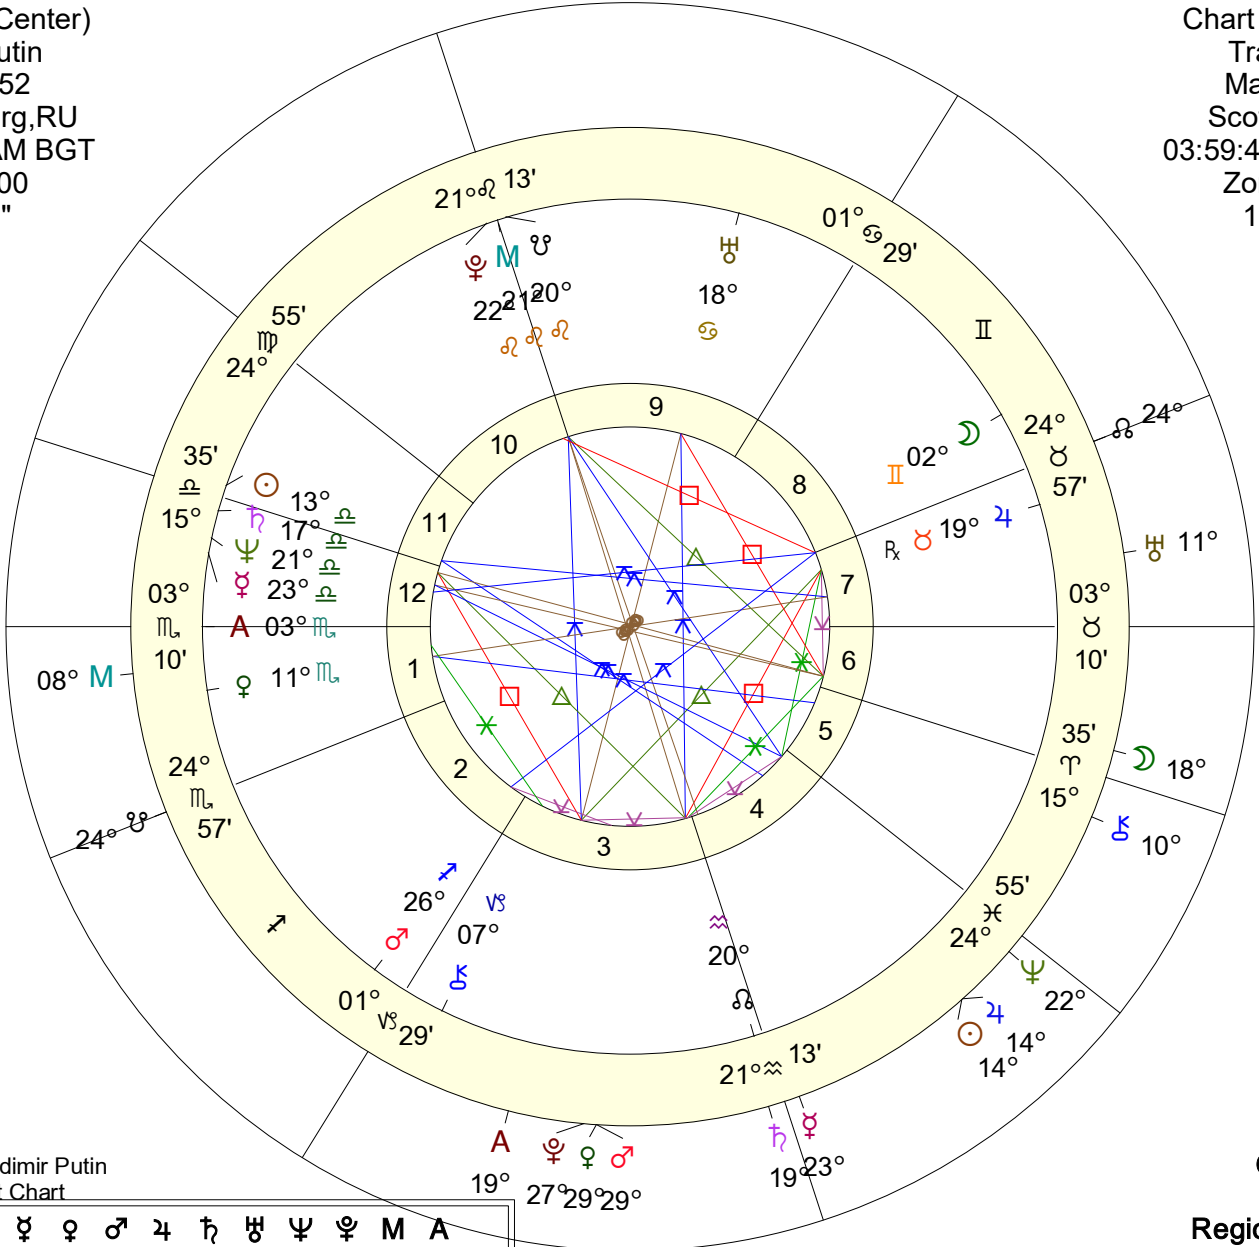

Chart #1 (Center)  
 Vladimir Putin  
 Oct 07, 1952  
 St Peterburg, RU  
 09:30:00 AM BGT  
 Zone: -03:00  
 030E15'00"  
 59N55'00"

Chart #2 (Outer)  
 Transit Chart  
 Mar 05, 2022  
 Scottsdale, AZ  
 03:59:46 AM MST  
 Zone: +07:00  
 111W53'54"  
 33N30'33"

Columns: Vladimir Putin  
 Rows: Transit Chart

Geocentric  
 Tropical  
 Regiomontanus

☾	☉	♃	♄	♅	♆	♇	♁	♂	♆	♁	♂
☾				♁	♂	☐	♂		♁		☾
☉	♁							♁	♂	♂	☉
♃				♁							♃
♄			♁								♄
♅				♁		♁			♂		♅
♆		♂			♁	♁					♆
♇		♁		♁			♁	♁	♁		♇
♁			♁								♁
♂				♁	☐	♂	☐		♁		♂
♆	☾	☉	♃	♄	♅	♆	♁	♂	♆	♁	♂

Vladimir Putin

PI	Planet	Geo Lon	Rx
☾	Moon	02° II 54'	
☉	Sun	13° 56'	
♃	Mercury	23° 10'	
♄	Venus	11° 42'	
♅	Mars	26° 31'	
♆	Jupiter	19° 45'	Rx
♇	Saturn	17° 27'	
♁	Uranus	18° 24'	
♂	Neptune	21° 10'	
♆	Pluto	22° 43'	
♁	Node	20° 02'	
M	Midheaven	21° 13'	
A	Ascendant	03° 10'	
⊗	Part Fortn	22° II 09'	

Fir	Ear	Air	Wat
3	2	6	3

Crd	Fix	Mut
6	6	2

Transit Chart

PI	Planet	Geo Lon	Rx
☾	Moon	18° 47'	
☉	Sun	14° 51'	
♃	Mercury	23° 00'	
♄	Venus	29° 18'	
♅	Mars	29° 24'	
♆	Jupiter	14° 57'	
♇	Saturn	19° 18'	
♁	Uranus	11° 42'	
♂	Neptune	22° 34'	
♆	Pluto	27° 53'	
♁	Node	24° 57'	
M	Midheaven	08° 36'	
A	Ascendant	19° 04'	
⊗	Part Fortn	23° 00'	